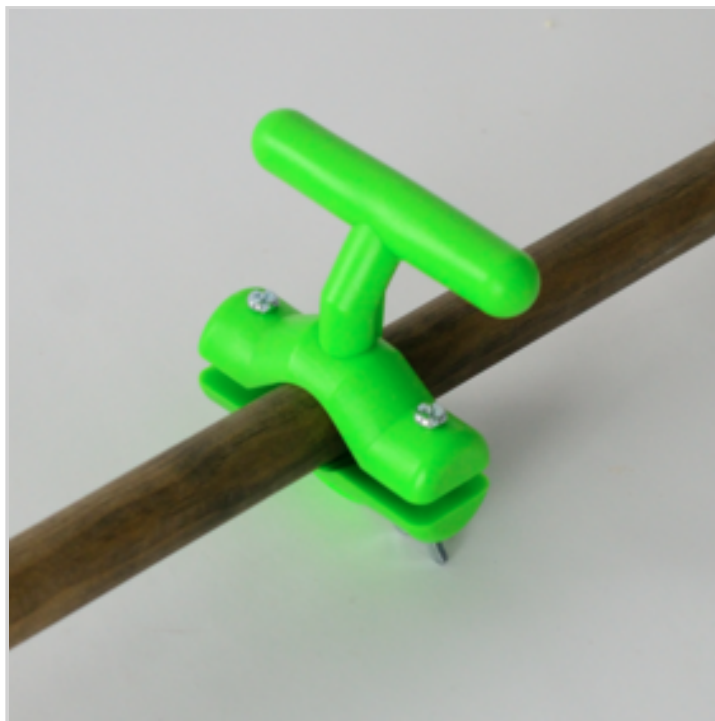

Ces roues se fixent à l'extrémité inférieure du coupe bordure électrique et permettent de réaliser une coupe parfaite SANS FATIGUE.

Convient pour tous types de coupe-bordures électriques.

Montage facile.

Offre de prix : OP17179 (prix valable jusqu'au : 19/04/2026)

POIGNEE ERGONOMIQUE POUR MANCHE D'OUTIL

Réf. 80412133

Cette poignée est idéale pour éviter une mauvaise position quand on utilise un outil de jardin muni d'un manche tel que râteau, pelle.

Elle se fixe à tous les manches de diamètre variés.

Réglable - Réalisé en matière plastique.

VISUEL DISPONIBLE

INFOS DÉTAILLÉES

Matière : Plastique

Poids Brut : 200 gr.

Poids Net : 0 gr.

Dimensions article : P 0 x l 0 x h 0 cm