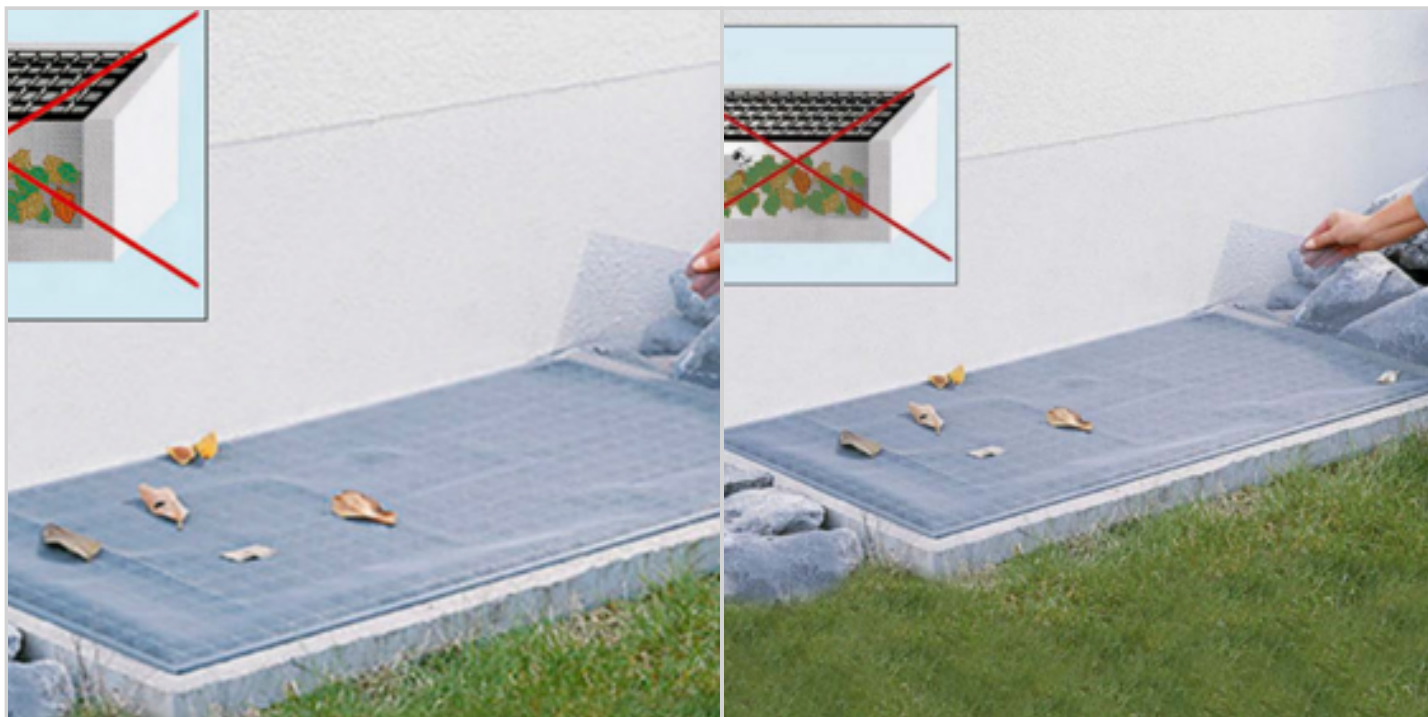

Offre de prix : OP17105 (prix valable jusqu'au : 20/04/2026)

FILET DE PROTECTION SOUPIRAIL 100X150CM

Réf. 80769133

Très pratique pour recouvrir les grilles de caves, soupirail... et éviter que les feuilles mortes et autres déchets ou petits animaux ne s'engouffrent à l'intérieur.

Très solide, elle se fixe avec 4 ventouses qui la maintiennent bien en place (2 sous les supports et 2 à l'arrière)

Les étagères sont modulables, vous pouvez utiliser 1, 2 ou 3 niveaux.

Assemblage facile, sans outil.