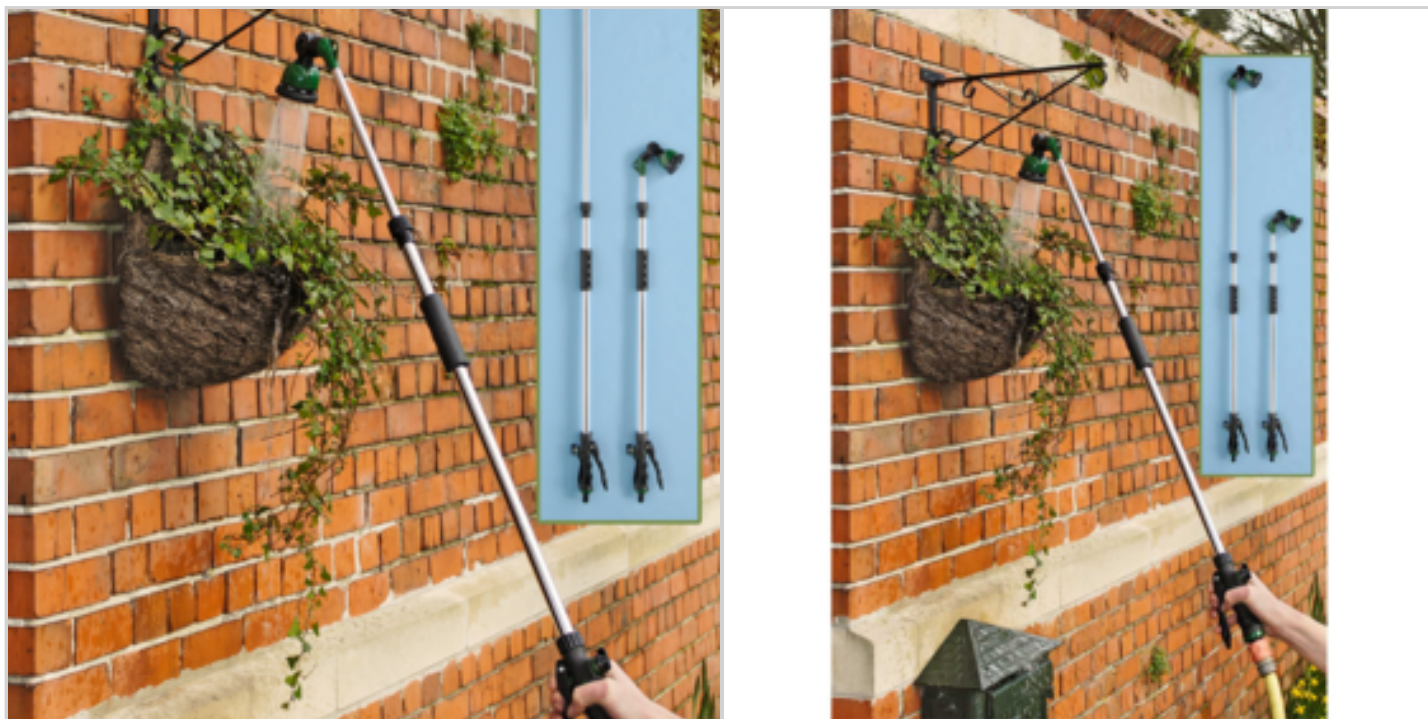

Offre de prix : OP17105 (prix valable jusqu'au : 20/04/2026)

NPU -----LANCE D'ARROSAGE TELESCOPIQUE* DE 97 A 154 CM 8 JETS

Réf. 80576133

Cette très grande lance d'arrosage permet d'atteindre des plantes très éloignées jusque 1,54m car elle est télescopique.

Sa tête à 8 jets différents permet d'adapter le bon arrosage à chaque plante.

Poignée de commande confortable avec possibilité de blocage.

Robinet de contrôle de débit.

Embout de fixation rapide universel.

Longueur mini : 97 cm, longueur maxi : 154 cm.

Réalisé en ABS + aluminium.

EKTA DISPONIBLE

1106

INFOS DÉTAILLÉES

Matière : ABS + aluminium

Poids Brut : 620 gr.

Poids Net : 0 gr.

Dimensions article : P 0 x l 0 x h 0 cm

Emballage: Sachet plastique 98 x 10 x 10 cm **MOQ :** 1

Numéro Tarif Douanier : 84248199

Remarque : PRIX EN BAISSSE

EAN : 3456850805765 **Réf. :** 80576133

Prix : 7.98 €