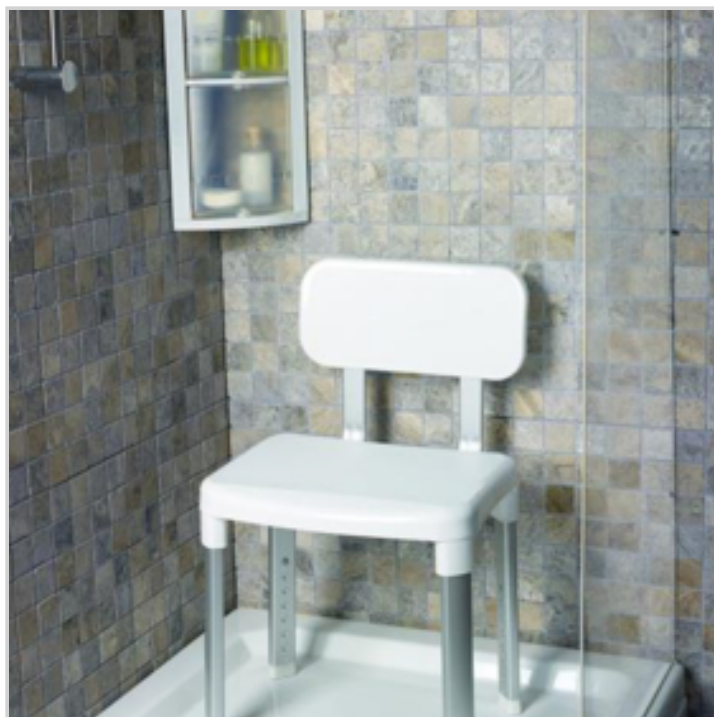

Offre de prix : OP17102 (prix valable jusqu'au : 19/04/2026)

CHAISE DE DOUCHE

Réf. 40469133

- **Design moderne !**
- **Robuste!**
- **Fabriqué en Europe.**

Cette chaise de douche se démarque par son design moderne.

Idéal pour se laver en toute facilité.

Bords arrondis.

Les pieds sont équipés d'embouts antidérapants en caoutchouc afin de garantir sa stabilité.

Supporte jusqu'à 150 kgs

Ajustable en hauteur.

Hauteur de l'assise de 38 - 48 cm.

Hauteur de la chaise : 70 - 80 cm

Dimensions de l'assise : 42 x 34 cm

INFOS DÉTAILLÉES

Matière : aluminium anodisé, plastique

Poids Brut : 3600 gr.

Poids Net : 3300 gr.

Dimensions article : P 0 x l 0 x h 0 cm

Emballage: Boite clr 44 x 10 x 37,5 cm

MOQ : 1

Numéro Tarif Douanier : 94017900

Remarque :

EAN : 4017805439061

Réf. : 40469133

Prix : 34.95 €
+ 0.76 € d'éco-part