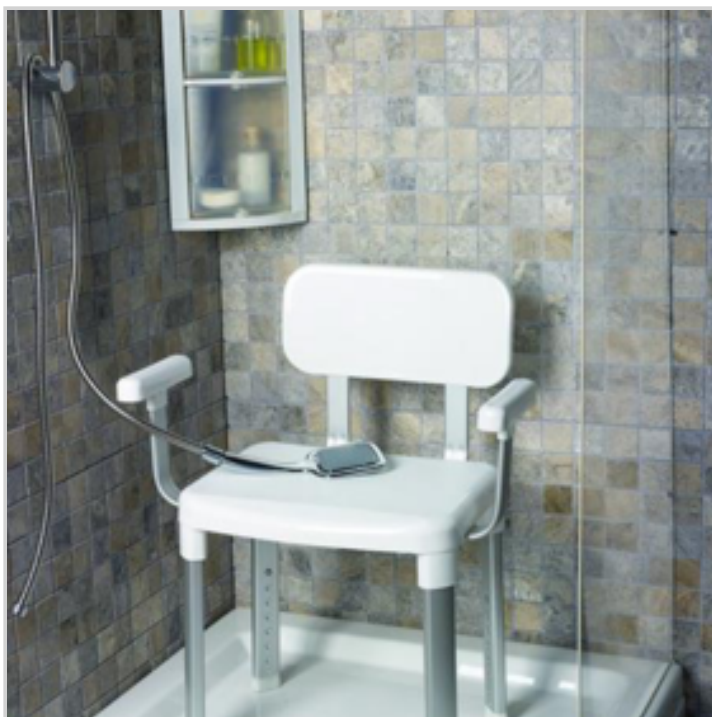

Offre de prix : OP17102 (prix valable jusqu'au : 19/04/2026)

CHAISE DE DOUCHE AVEC ACCOUDOIRS

Réf. 40467133

- **Design moderne !**
- **Robuste!**
- **Fabriqué en Europe.**

Cette chaise de douche se démarque par son design moderne. Avec dossier et accoudoirs : idéal pour se laver en toute facilité. Bords arrondis.

Les pieds sont équipés d'embouts antidérapants en caoutchouc afin de garantir sa stabilité.

Supporte jusqu'à 150 kgs

Ajustable en hauteur.

Hauteur de l'assise de 38 - 48 cm.

Hauteur de la chaise : 70 - 80 cm

Dimensions de l'assise : 42 x 34 cm

INFOS DÉTAILLÉES

Matière : aluminium anodisé, plastique

Poids Brut : 4100 gr.

Poids Net : 3650 gr.

Dimensions article : P 0 x l 0 x h 0 cm

Emballage: Boite carton couleur 56 x 10 x 37,5 cm

MOQ : 1

Numéro Tarif Douanier : 94017900

Remarque :

EAN : 4017805439078

Réf. : 40467133

Prix : 39.45 €