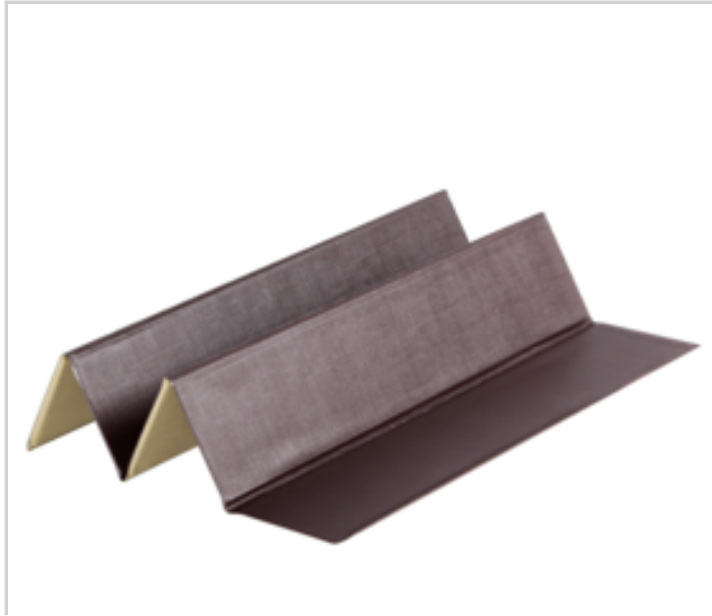

Price offer : OP17055 (price valid until : 19/04/2026)

ARMCHAIR SUPPORT 55X48CM BROWN COLOR

Ref. 30395133

Enfin la solution pour vos canapés, fauteuils qui se sont affaissés avec le temps. Vous retrouverez avec ce redresseur pour canapé, la fermeté indispensable à votre confort et votre bien-être. Adapté à toutes les dimensions, vous serez à nouveau confortablement installé en utilisant le redresseur pour canapé

Fabriqué en France

DETAILED INFO

Material : PVC/MDF

Gross Weight : 1000 gr.

Net Weight : 0 gr.

Size item : L 0 x w 0 x h 0 cm

Packaging: sachet plastique 48x11x2cm

MOQ : 1

1 brown face + 1 beige face

Material: PVC exterior welded

Interior wood fiber plates

Made in France

DETAILED INFO

Material : PVC/MDF

Gross Weight : 2000 gr.

Net Weight : 0 gr.

1 brown face + 1 beige face

Material: PVC exterior welded

Interior wood fiber boards (15 battens)

Packing 5 in C

Made in France

DETAILED INFO

Material : PVC/MDF

Gross Weight : 3000 gr.