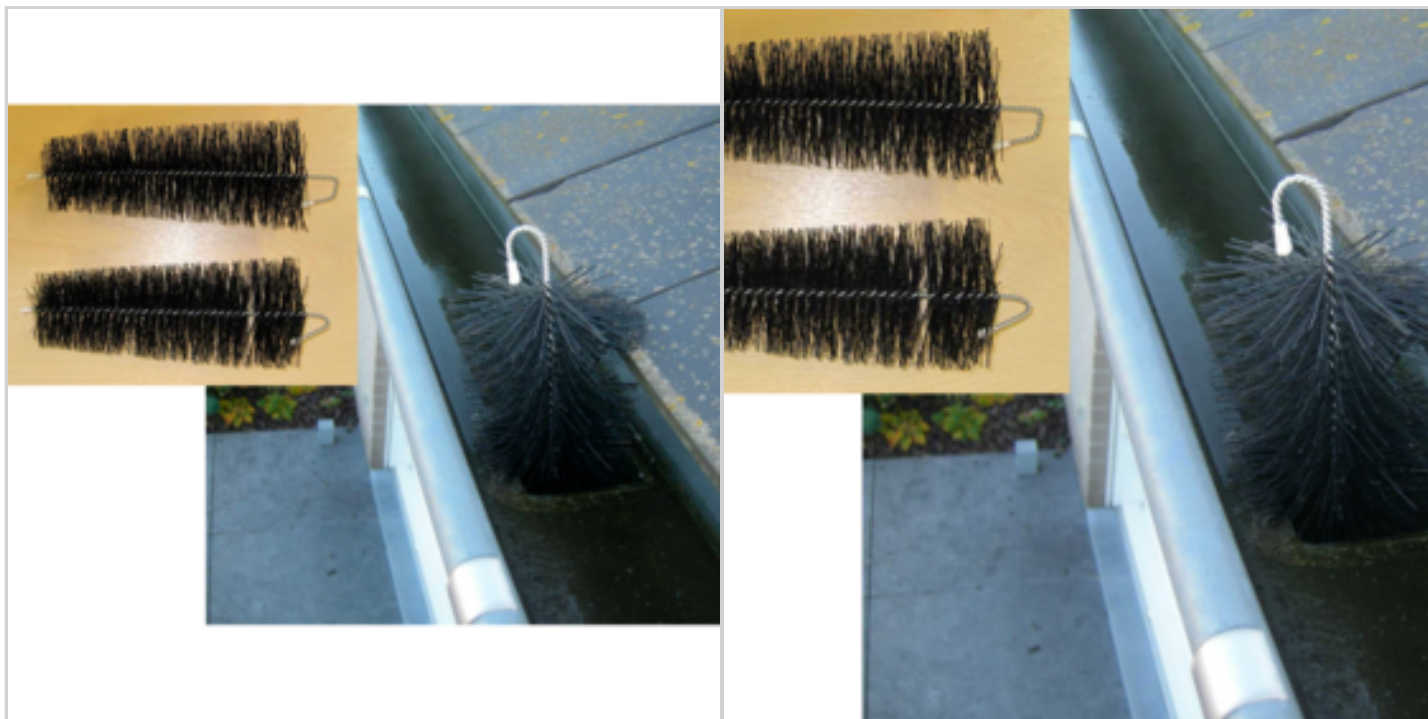

Les brosses s'accrochent les unes aux autres, formant une protection contre la saleté tout en laissant passer l'eau de pluie.

mode d'emploi : Nettoyez la gouttière. Positionnez la première brosse à l'extrémité de la gouttière. Accrochez les autres brosses les unes à la suite des autres. Surplus? Pliez la dernière brosse pour qu'elle s'engage bien dans la gouttière. Ne coupez jamais la brosse. Les fibres restent ainsi bien en place. Vendues par colis de 10 brosses soit 10 mètres linéaires

## 2 BROSSES FILTRES CONIQUES POUR GOUTTIERE

Réf. 80948133

De forme légèrement conique, ces brosses permettent de filtrer l'eau s'écoulant dans les tuyaux d'évacuation des gouttières.

Elles retiennent tous les déchets végétaux, feuilles mortes, aiguilles et pommes de pin, etc...

Se retirent facilement grâce à leur tige filetée terminée en crochet