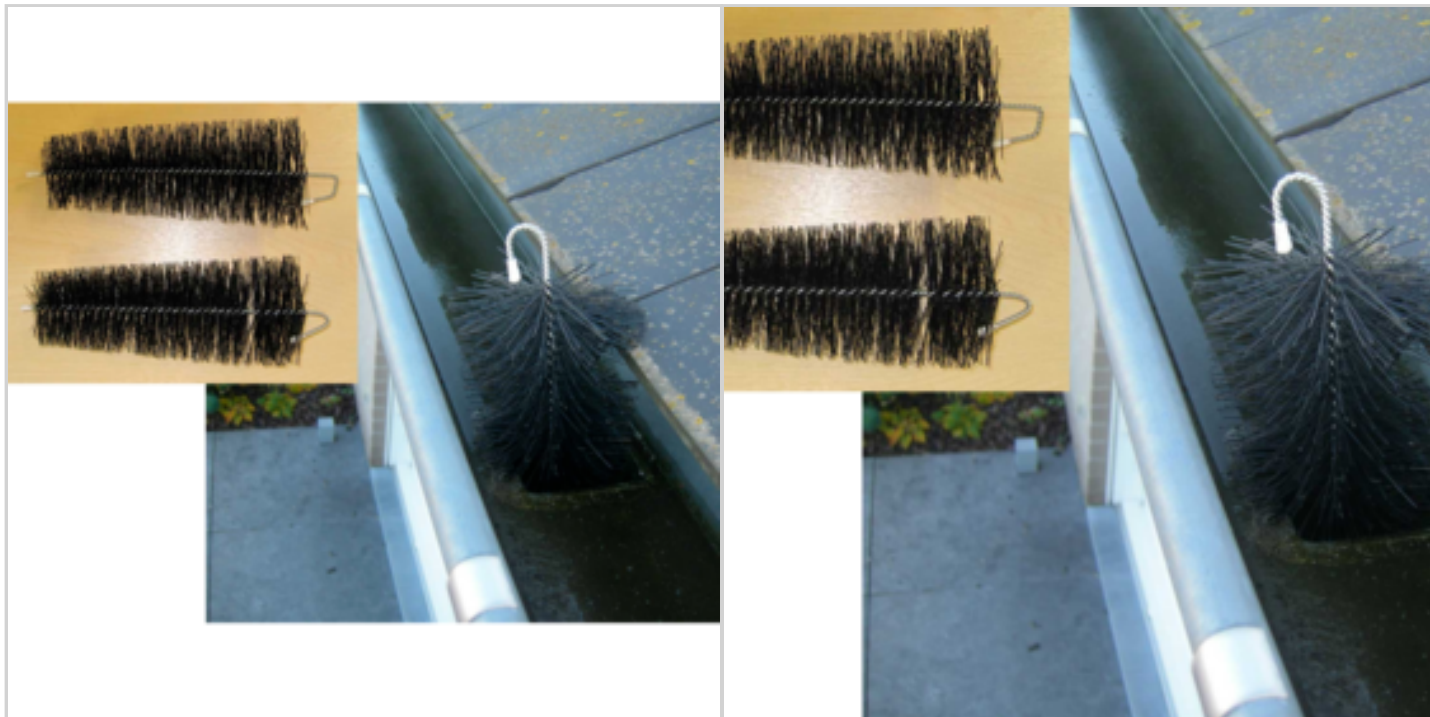

Remarque :

EAN : 3456850512700 **Réf. :** 51270133

Prix : 22.95 €

Offre de prix : OP17029 (prix valable jusqu'au : 19/04/2026)

2 BROSSES FILTRES CONIQUES POUR GOUTTIERE

Réf. 80948133

De forme légèrement conique, ces brosses permettent de filtrer l'eau s'écoulant dans les tuyaux d'évacuation des gouttières.

Elles retiennent tous les déchets végétaux, feuilles mortes, aiguilles et pommes de pin, etc...

Se retirent facilement grâce à leur tige filetée terminée en crochet

INFOS DÉTAILLÉES

Matière : polypropylène 60/métal