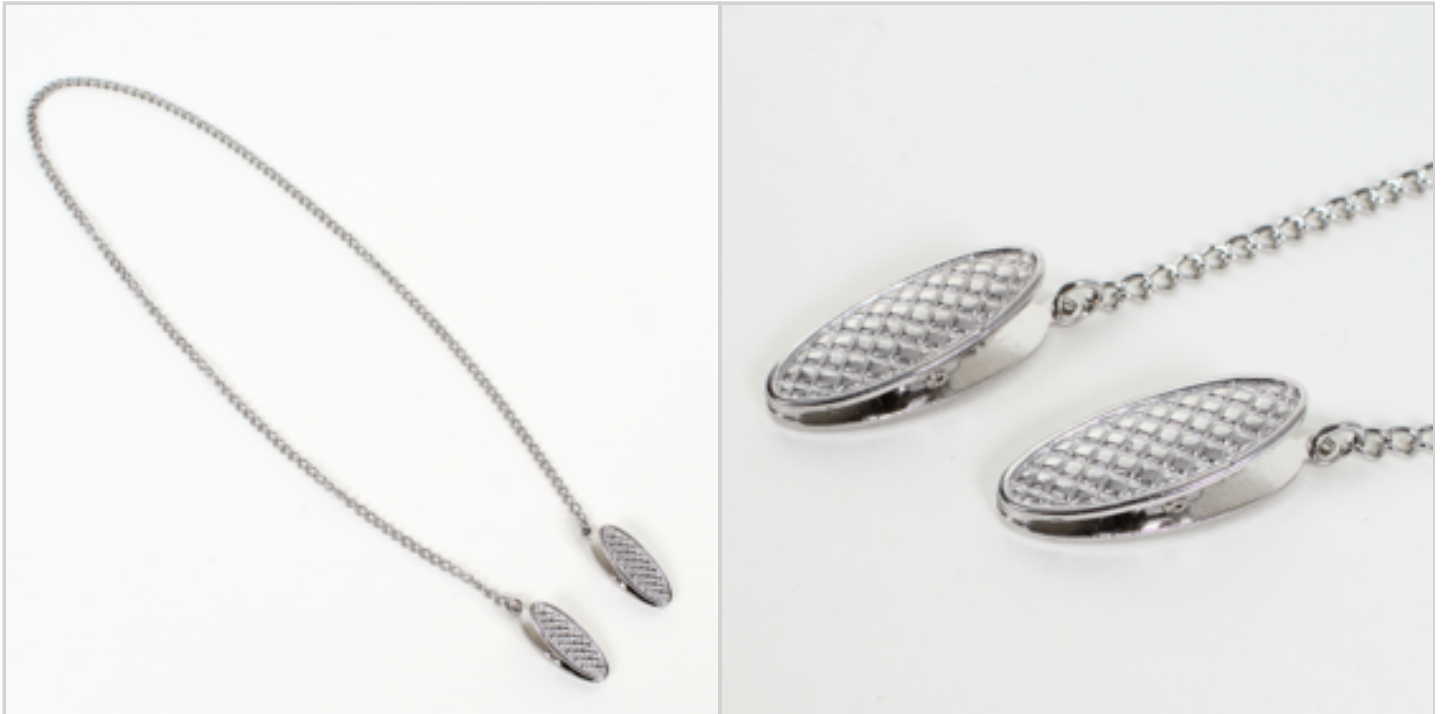

Offre de prix : OP16973 (prix valable jusqu'au : 19/04/2026)

CHAINE ATTACHE SERVIETTE

Réf. 90281133

Pour vous protéger des tâches de façon élégante, adoptez ce porte serviette de table.

Il est composé d'une chaînette et de 2 pinces, le tout en métal chromé.

Longueur totale : 44 cm

INFOS DÉTAILLÉES

Matière : métal

Poids Brut : 20 gr.

Poids Net : 0 gr.

Dimensions article : P 0 x l 0 x h 0 cm

Emballage: Sachet plastique

MOQ : 1

Tapis de massage exfoliant spécialement conçu pour les pieds

- fixation par ventouses sur le receveur de douche ou le fond de la baignoire
- le gel douche peut se mettre directement sur l'éponge grattante