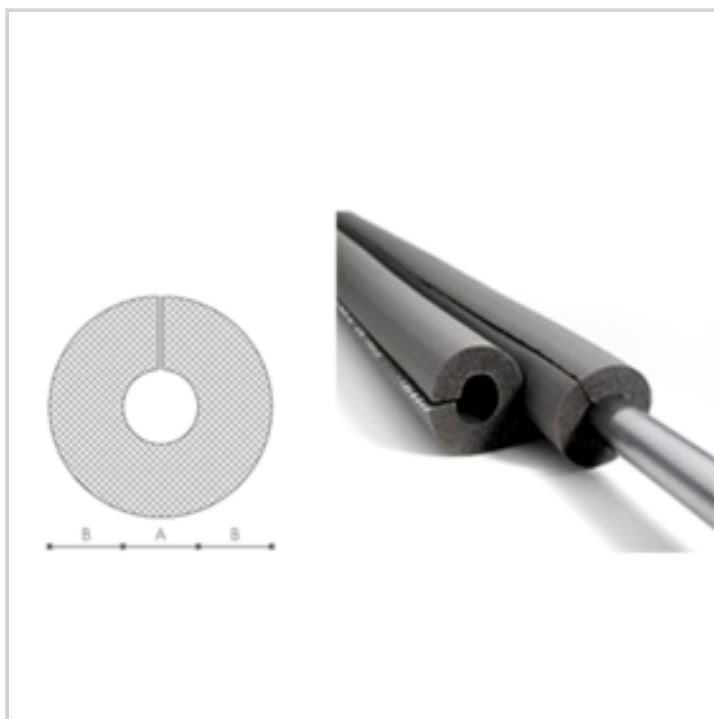

Les 2 faces sont reliées par des bandes élastiques qui permettent d'insérer la trousse sur le haut de l'échelle

Coloris NOIR

Se nettoie d'un coup d'éponge

VISUEL DISPONIBLE - LIVRE SANS ACCESSOIRES

INFOS DÉTAILLÉES

Offre de prix : OP16952 (prix valable jusqu'au : 19/04/2026)

TUBE ISOLATION FLEXIBLE 2 METRES

Réf. 30277133

Manchon isolant flexible pour tuyauterie en mousse caoutchouc, avec une fermeture auto-adhésive
Longueur 2 mètres