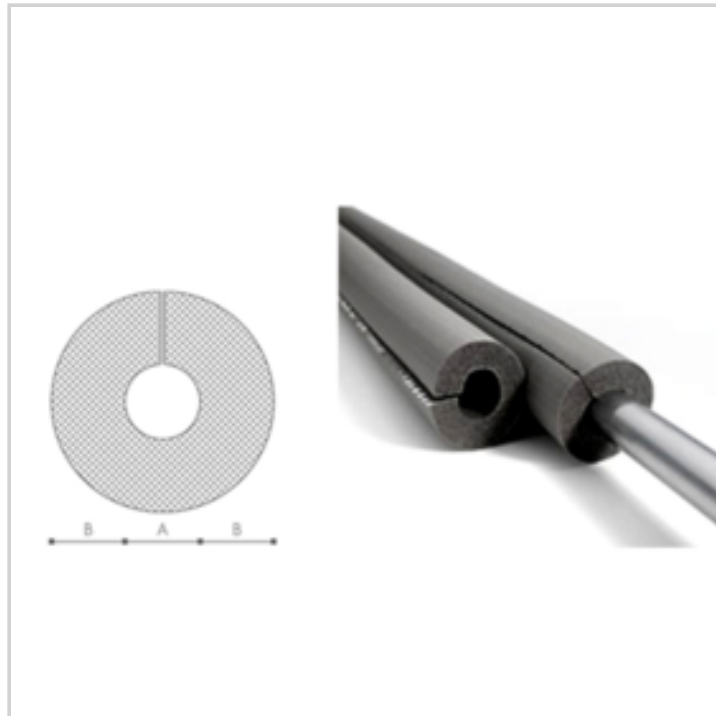

Remarque :

EAN : 3456850900828

Réf. : 90082133

Prix : 2.58 €

Offre de prix : OP16952 (prix valable jusqu'au : 18/04/2026)

**TUBE ISOLATION FLEXIBLE 2 METRES**

Réf. 30277133

Manchon isolant flexible pour tuyauterie en mousse caoutchouc, avec une fermeture auto-adhésive  
Longueur 2 mètres