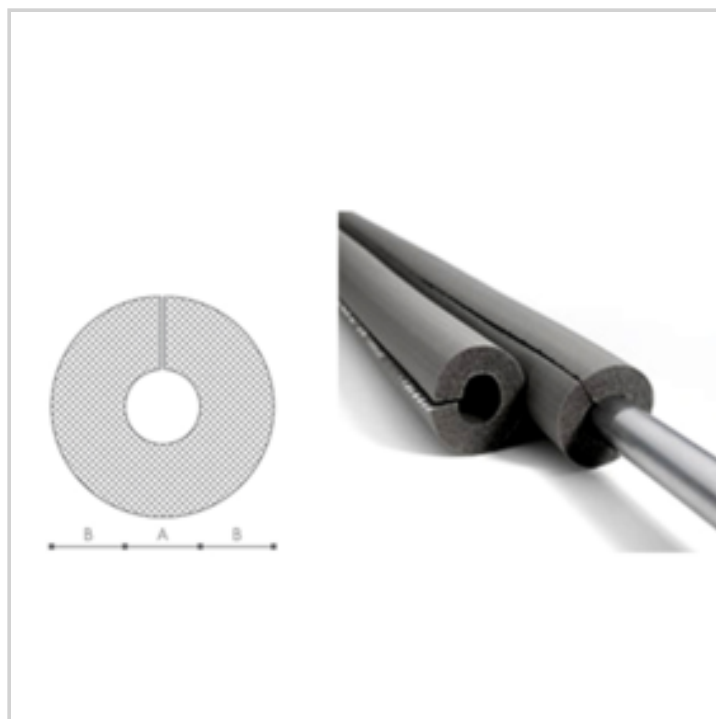

Les 2 faces sont reliées par des bandes élastiques qui permettent d'insérer la trousse sur le haut de l'échelle

Coloris NOIR

Se nettoie d'un coup d'éponge

VISUEL DISPONIBLE - LIVRE SANS ACCESSOIRES

INFOS DÉTAILLÉES

Offre de prix : OP16918 (prix valable jusqu'au : 19/04/2026)

TUBE ISOLATION FLEXIBLE 2 METRES

Réf. 30277133

Manchon isolant flexible pour tuyauterie en mousse caoutchouc, avec une fermeture auto-adhésive
Longueur 2 mètres