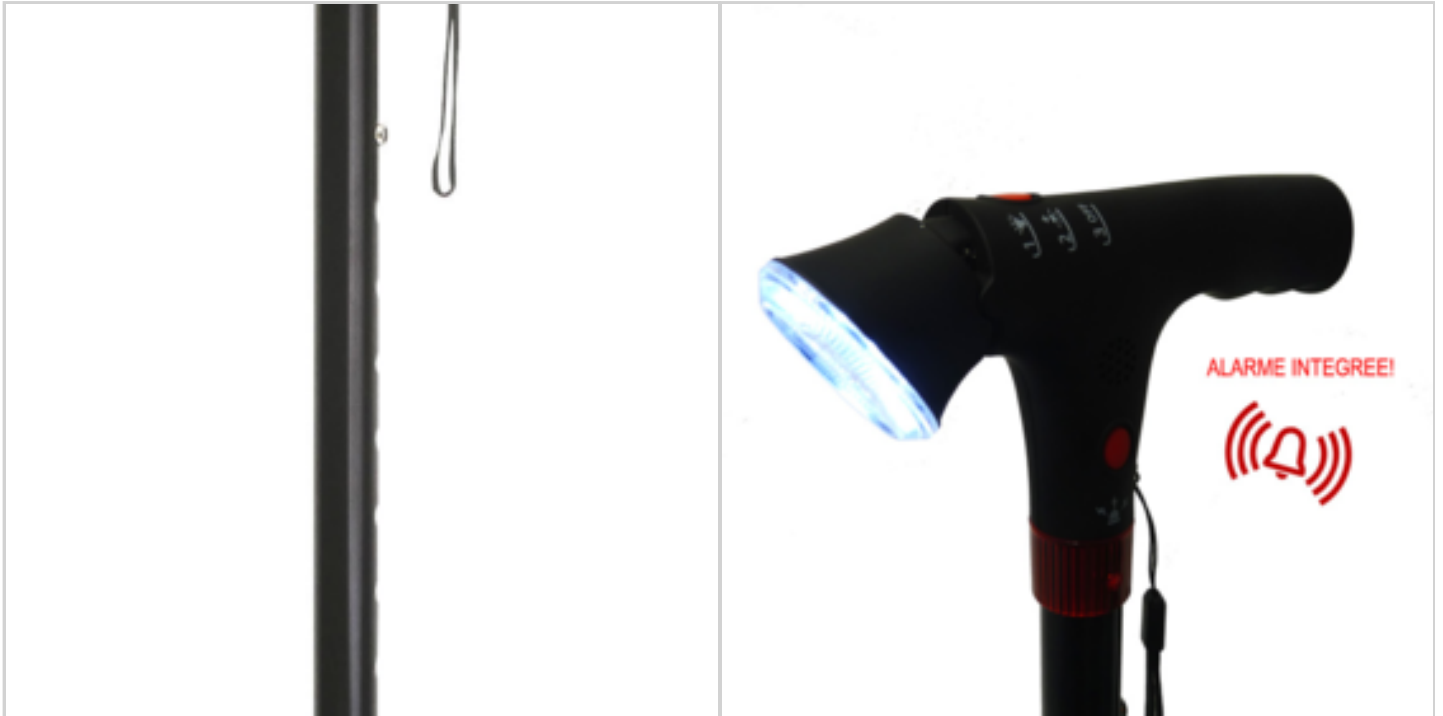

Offre de prix : OP16856 (prix valable jusqu'au : 18/04/2026)

NPU----CANNE TELESCOPIQUE LUMIERE ET ALARME INTEGREES

Réf. 72010133

- **Système d'alarme intégré pour alerter en cas de besoin!** Canne de marche télescopique hauteur réglable jusqu'à 97 cm. Lumière et alarme intégrées.
- **Réglage du faisceau lumineux.** Éclairage par LED fixe ou par intermittence, jusqu'à environ 100 mètres. Fonction alarme 80dB – alerte en cas de besoin d'aide de la part de l'utilisateur, visibilité de la LED jusqu'à 1000 mètres. Fonctionne avec 2 piles AAA (non fournies) permettant de faire fonctionner l'alarme et l'éclairage. Déclenchement de l'alarme/de l'éclairage par bouton pression pour faciliter l'utilisation. Réglage de l'angle de direction de la lumière grâce à 4 positions possibles

INFOS DÉTAILLÉES

Matière : Tube en alliage d'aluminium, plastique, led

Poids Brut : 700 gr.

Poids Net : 350 gr.

Dimensions article : P 0 x l 0 x h 0 cm

Emballage: boîte carton 67.5 x 17 x 6 cm

MOQ : 1

Numéro Tarif Douanier : 6602000090