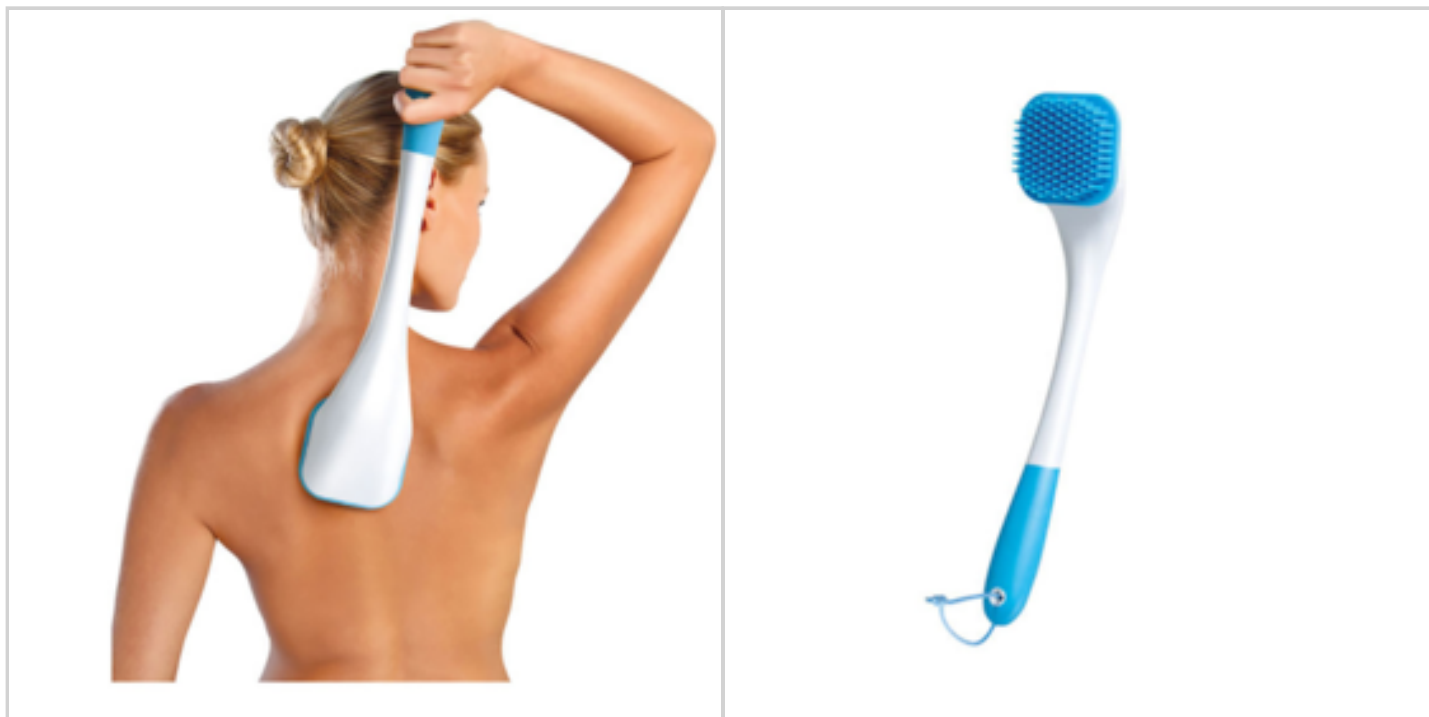

Remarque :

EAN : 3456850815740

Réf. : 81574133

Prix : 7.11 €
+ 0.11 € de DEEE

Offre de prix : OP16842 (prix valable jusqu'au : 18/04/2026)

BROSSE DOS SILICONE - LONG MANCHE

Réf. 40496133

- Exfolie la peau en douceur.
- Long manche.
- Tête amovible.

Composée de plus de 130 picots en silicone, cette brosse à effet massant est parfaite pour exfolier la peau.
Son long manche vous permet de nettoyer les parties du corps difficilement accessibles.

Poignée anti-glisse pour une parfaite prise en main
Tête amovible pour la nettoyer en toute facilité
Avec accroche.