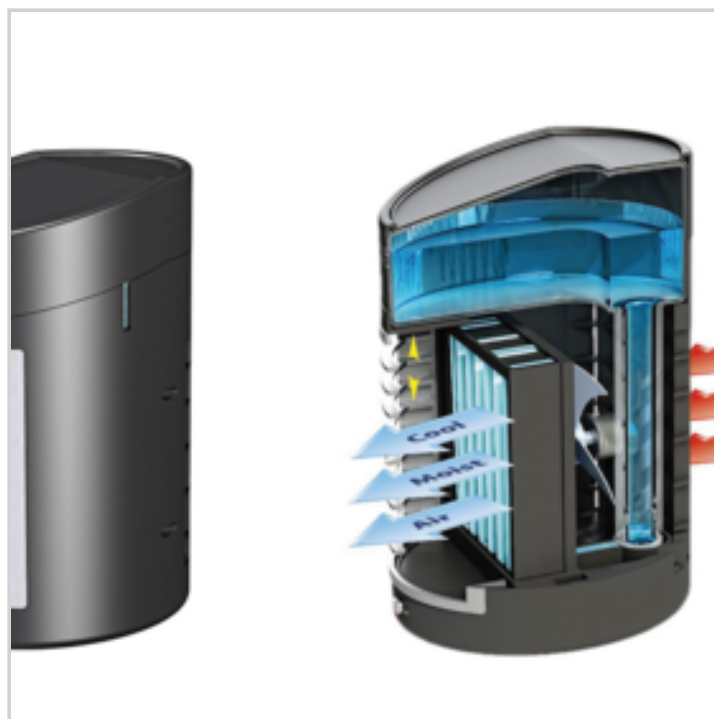

Remarque :

EAN : 3456850209280

Réf. : 20928133

Prix : 11.47 €

Offre de prix : OP16842 (prix valable jusqu'au : 18/04/2026)

REFROIDISSEUR PAR EVAPORATION

Réf. 91154133

- **Fini la canicule !**
- **Sans fréon, respectueux de l'environnement.**
- **Portable . Idéal pour la chambre, la cuisine, le bureau...**