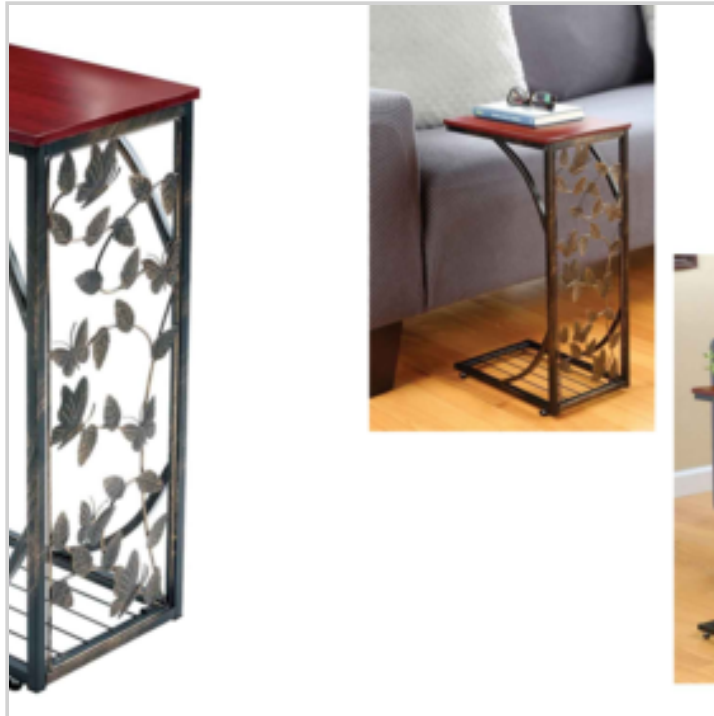

## TABLE PIED DECO PAPILLONS

Réf. 11203133

Table bout de canapé : pour avoir l'essentiel à portée de main (lunettes, livres, télécommandes...)  
Pied décor entrelacs de feuilles et de papillons : la base peut se glisser sous le canapé ou le fauteuil  
Plateau en MDF  
TAXE ECOMOBILIER : + 0.09€ HT - 0.11€ TTC  
92 pcs/palette