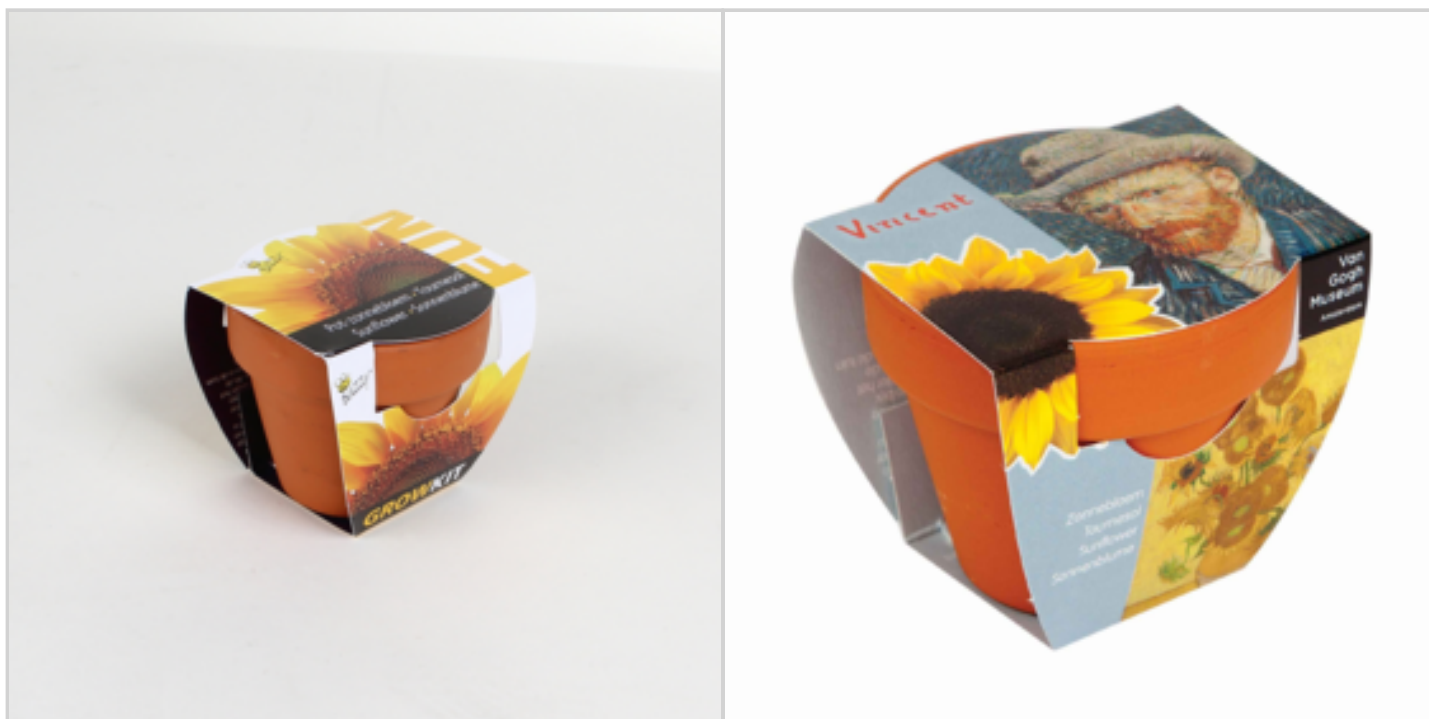

## NPU - POT SEMIS TOURNESOL

Réf. 81320133

Graines de tournesol avec galet de terreau et pot en terre  
Pour réaliser vous-même vos semis  
Lorsque les plantes ont atteint 5 cm, les transplanter dans un pot plus grand  
Contient 15 à 20 graines (1gr)  
Variété tournesol nain Sunspot  
Les fleurs adultes atteignent 40-50cm environ

## INFOS DÉTAILLÉES

Matière : Pot en terre cuite

Poids Brut : 70 gr.

Poids Net : 60 gr.

Dimensions article : P 0 x l 0 x h 0 cm

Emballage: renfort carton + sachet

MOQ : 1

Numéro Tarif Douanier : 12093000

Remarque : Euro price for your code 21377

EAN : 8711117881209

Réf. : 81320133

Prix : 1.87 €

Offre de prix : OP16825 (prix valable jusqu'au : 19/04/2026)

**BROSSE DOS LONG MANCHE POLYAMIDE**

Réf. 40168133

- Effet exfoliant, sans écorcher le dos
- Manche en matière plastique translucide avec trou pour suspension
- Brosse en filet "fleur de douche" 100% PE (polyéthylène)