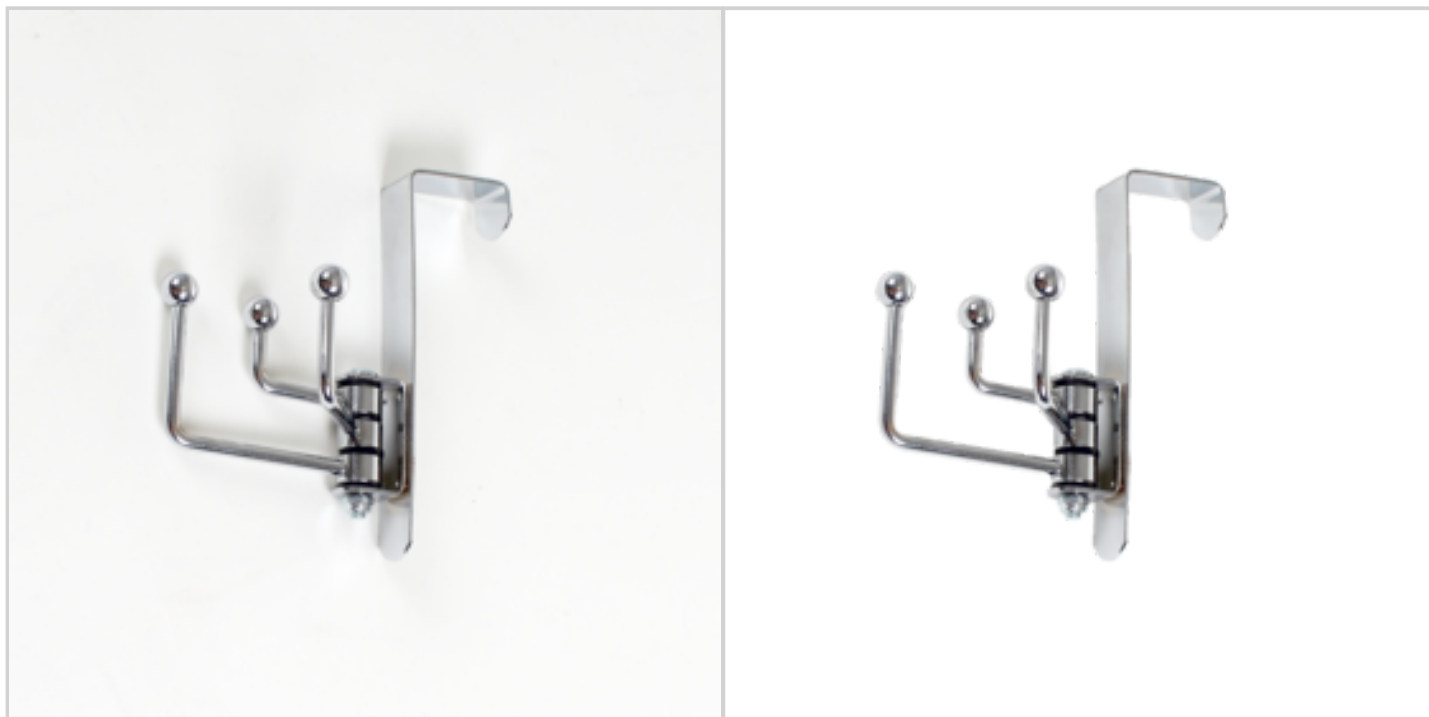

## PATERE EN METAL PIVOTANTE 3 CROCHETS

Réf. 20559133

Cette patère en métal est très facile à installer au dessus d'une porte et se fixe sans clou ni vis :

- 3 crochets pivotants accueillent manteaux, sacs et accessoires
  - ils pivotent indépendamment les uns des autres pour un accès plus facile aux objets suspendus
  - longueur crochets : 3, 5 et 7 cm
  - pour les portes jusqu'à 4 cm de large
  - aspect chromé
- 50pcs/colis C