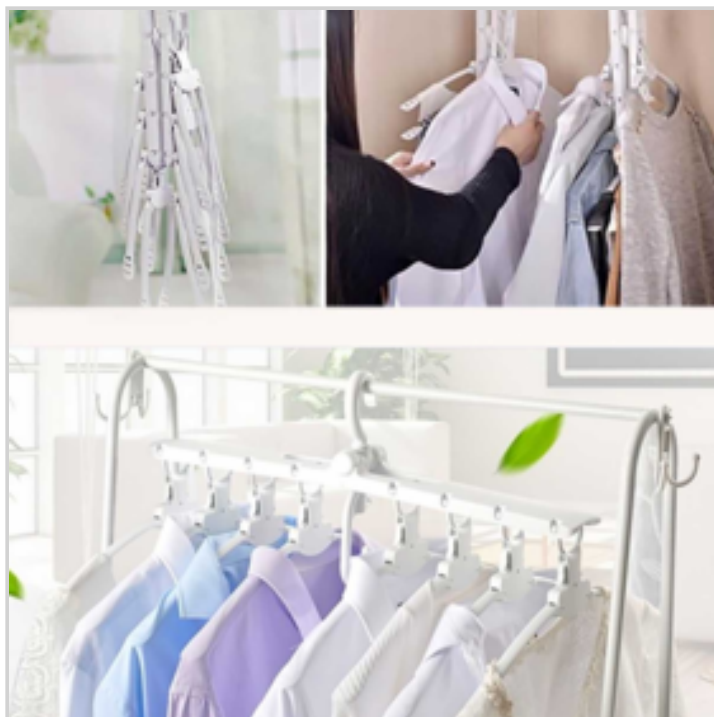

Offre de prix : OP16786 (prix valable jusqu'au : 22/04/2026)

CINTRE PLIABLE 8 EN 1

Réf. 21754133

● Pour ranger ou sécher vos vêtements !

● rangement gain de place !

Ce support comporte 8 cintres repliables

Vous pouvez le suspendre dans une penderie, sur un portant.

Pratique pour sécher vos vêtements sur cintre et éviter de les déformer (pas de pliure au milieu du vêtement ou de traces d'épingles à linge)

L'espace entre les cintres permet à l'air de circuler et aux chemises ou chemisiers de bien sécher

Pivote à 360°

dimensions plié : 63 x 17 x 6.5 cm

INFOS DÉTAILLÉES

Matière : PP+ABS

Poids Brut : 530 gr.

Poids Net : 510 gr.

Dimensions article : P 0 x l 0 x h 0 cm

Emballage: sachet plastique/12 en A

MOQ : 1

Numéro Tarif Douanier : 3926909790

Remarque :

EAN : 3456850217544

Réf. : 21754133

Prix : 5.44 €