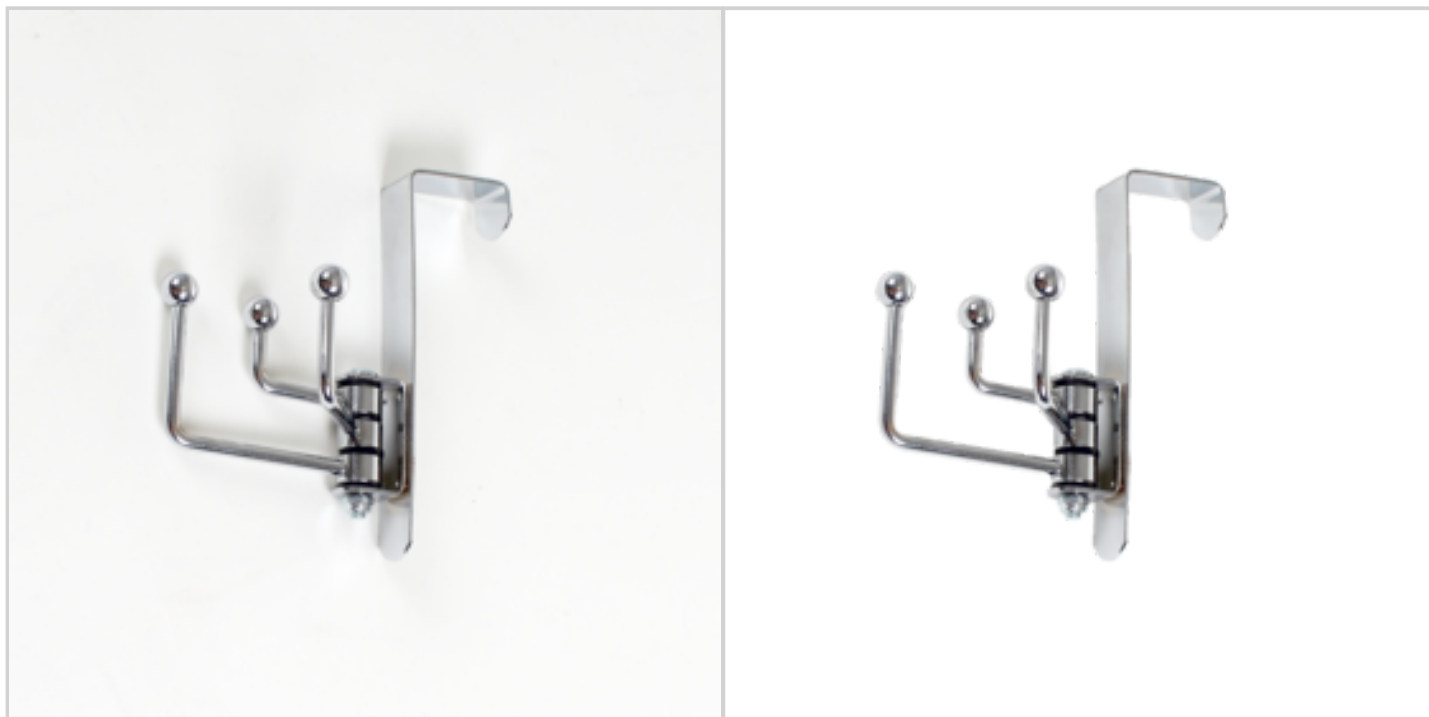

Offre de prix : OP16786 (prix valable jusqu'au : 26/04/2026)

PATERE EN METAL PIVOTANTE 3 CROCHETS

Réf. 20559133

Cette patère en métal est très facile à installer au dessus d'une porte et se fixe sans clou ni vis :

1. 3 crochets pivotants accueillent manteaux, sacs et accessoires
   - ils pivotent indépendamment les uns des autres pour un accès plus facile aux objets suspendus
   - longueur crochets : 3, 5 et 7 cm
   - pour les portes jusqu'à 4 cm de large
   - aspect chromé
2. 50pcs/colis C

INFOS DÉTAILLÉES

Matière : métal chromé

Poids Brut : 210 gr.

Poids Net : 180 gr.

Dimensions article : P 13,5 x l 2,2 x h 14 cm

Emballage: Boite carton 15,5 x 12,5 x 2,5 cm **MOQ :** 1

Numéro Tarif Douanier : 83025000

Remarque :

EAN : 3456850205596 **Réf. :** 20559133

Prix : 1.99 €