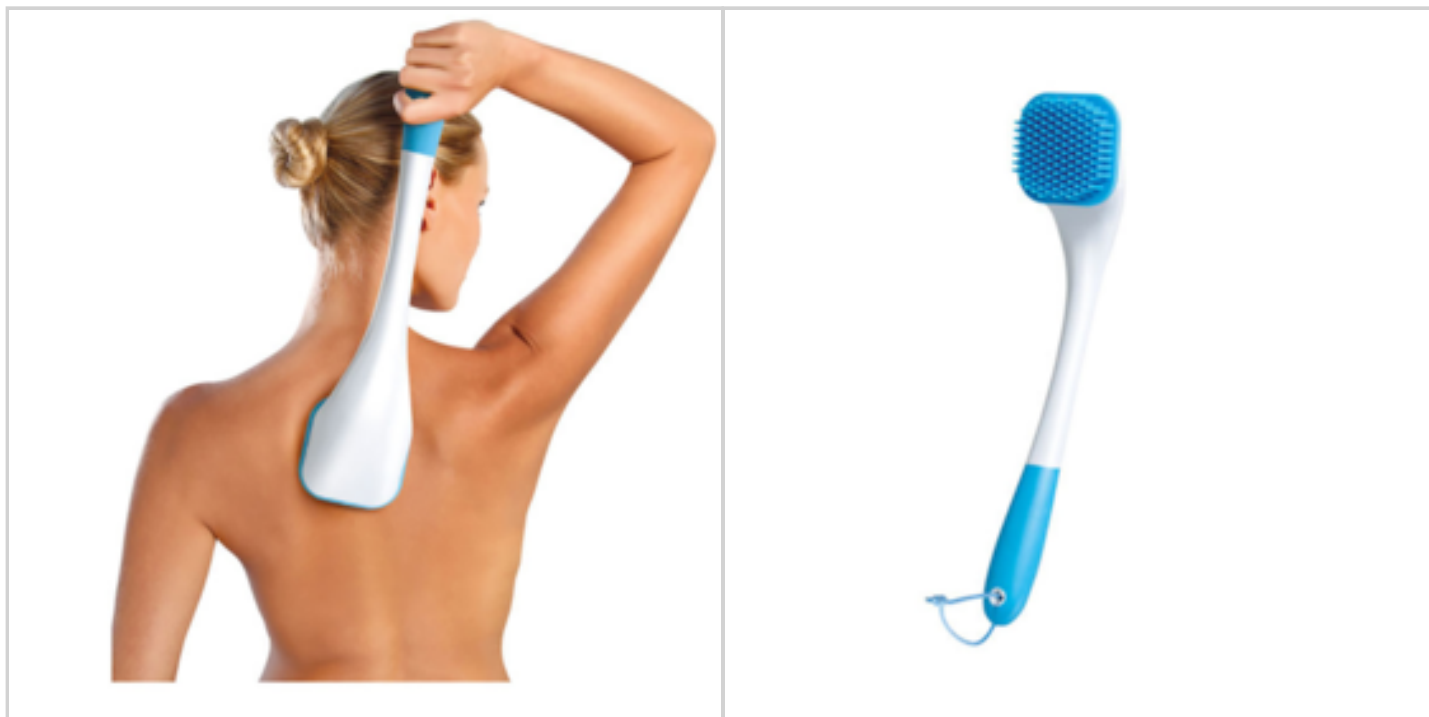

Remarque :

EAN : 3456850815740

Réf. : 81574133

Prix : 7.11 €
+ 0.11 € de DEEE

Offre de prix : OP16775 (prix valable jusqu'au : 19/04/2026)

BROSSE DOS SILICONE - LONG MANCHE

Réf. 40496133

- Exfolie la peau en douceur.
- Long manche.
- Tête amovible.

Composée de plus de 130 picots en silicone, cette brosse à effet massant est parfaite pour exfolier la peau.
Son long manche vous permet de nettoyer les parties du corps difficilement accessibles.

Poignée anti-glisse pour une parfaite prise en main
Tête amovible pour la nettoyer en toute facilité
Avec accroche.