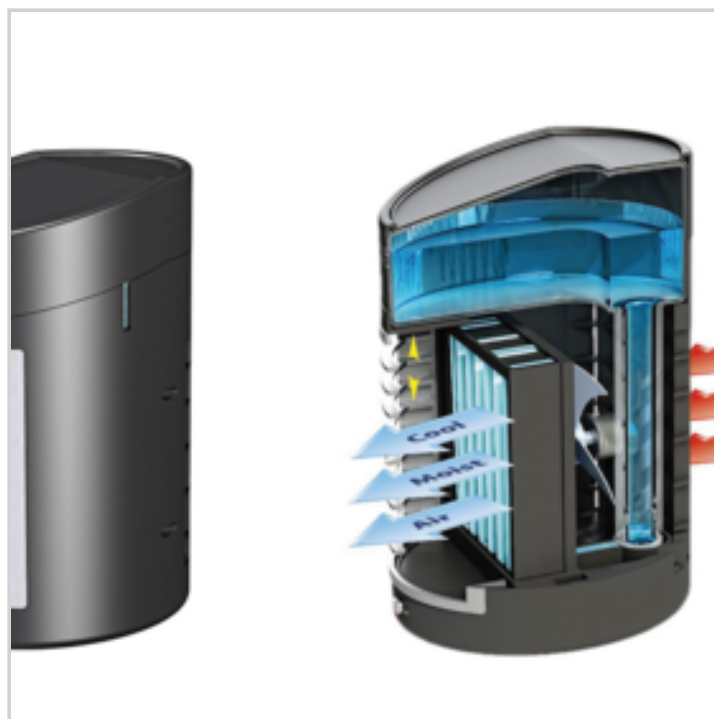

Remarque :

EAN : 3456850209280

Réf. : 20928133

Prix : 11.47 €

Offre de prix : OP16775 (prix valable jusqu'au : 19/04/2026)

REFROIDISSEUR PAR EVAPORATION

Réf. 91154133

- **Fini la canicule !**
- **Sans fréon, respectueux de l'environnement.**
- **Portable . Idéal pour la chambre, la cuisine, le bureau...**