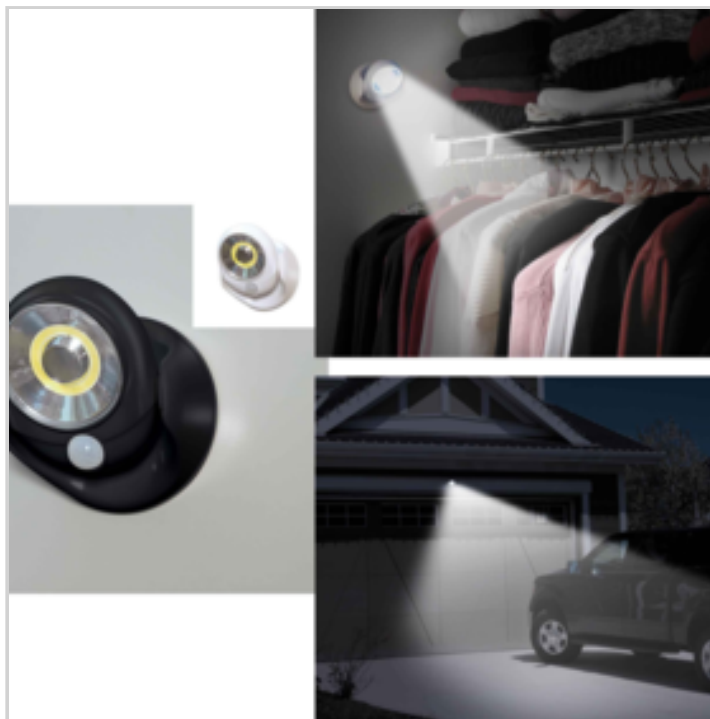

Offre de prix : OP16775 (prix valable jusqu'au : 19/04/2026)

SPOT DETECTEUR DE MOUVEMENT TECHNOLOGIE LED COB COLORIS BLANC

Réf. 91254133

- 5 fois plus puissante
- Pour la cuisine, la salle de bains, la buanderie, le garage. ou votre jardin
- très facile à installer

Ce spot bénéficie de la nouvelle technologie LED COB (Chip on Board- à montage direct des puces) : ces leds ont un pouvoir d'éclairage 5 fois supérieur aux leds standard

Il pivote sur sa base à 360° et vous pouvez l'orienter pour éclairer un point précis (90°)

Il détecte les mouvements jusqu'à 3 mètres de distance et s'allumera automatiquement pendant 30 à 45 secondes

Installation facile sans raccordement électrique : fonctionne à piles (nécessite 4 piles AA non fournies)

Résiste aux intempéries : indice de protection IP44

INFOS DÉTAILLÉES

Matière : plastique ABS

Poids Brut : 0 gr.

Poids Net : 0 gr.

Dimensions article : P 0 x l 0 x h 0 cm

Emballage: boîte couleur

MOQ : 1

Numéro Tarif Douanier : 9405114090

Remarque :

EAN : 3456859125437

Réf. : 91254133

Prix : 4.76 €
+ 0.08 € de DEEE