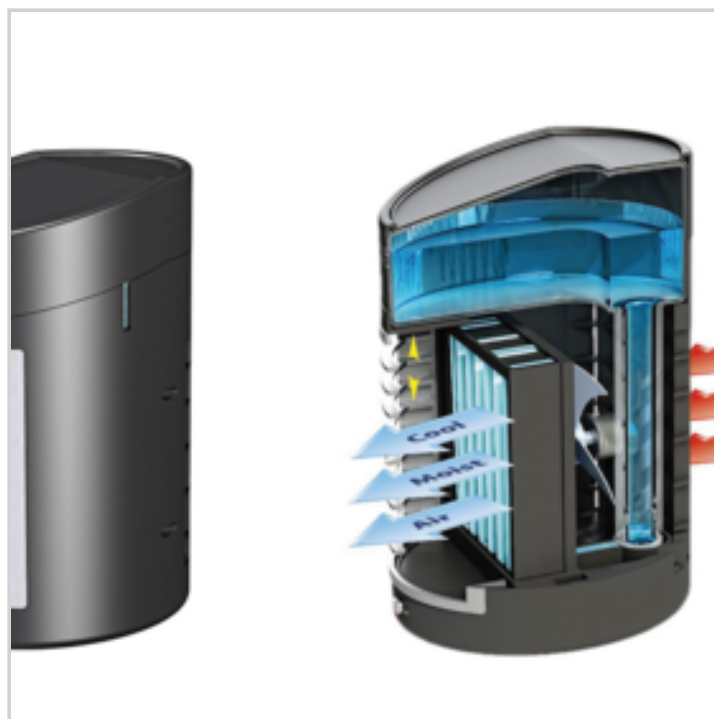

Offre de prix : OP16775 (prix valable jusqu'au : 19/04/2026)

REFROIDISSEUR PAR EVAPORATION

Réf. 91154133

- **Fini la canicule !**
- **Sans fréon, respectueux de l'environnement.**
- **Portable . Idéal pour la chambre, la cuisine, le bureau...**

Refroidit et fait circuler l'air humide
Silencieux et portable - Puissance 3W
Ajouter de l'eau fraîche pour plus de fraîcheur (capacité du réservoir 750ml - 8 à 10 heures environ selon la vitesse du ventilateur)

- Indicateur du niveau d'eau
- Ventilation 2 vitesses
- Aération orientable
- Pieds anti-dérapants
- Sans Fréon
- Respectueux de l'environnement

INFOS DÉTAILLÉES

Matière : plastique

Poids Brut : 940 gr.

Poids Net : 780 gr.

Dimensions article : P 0 x l 0 x h 0 cm

Emballage: Boite couleur 17.5 x 15 x 29.2 cm **MOQ :** 1

Numéro Tarif Douanier : 8479600000

Remarque :

EAN : 3456850911541 **Réf. :** 91154133

Prix : 14.45 €
+ 0.11 € de DEEE