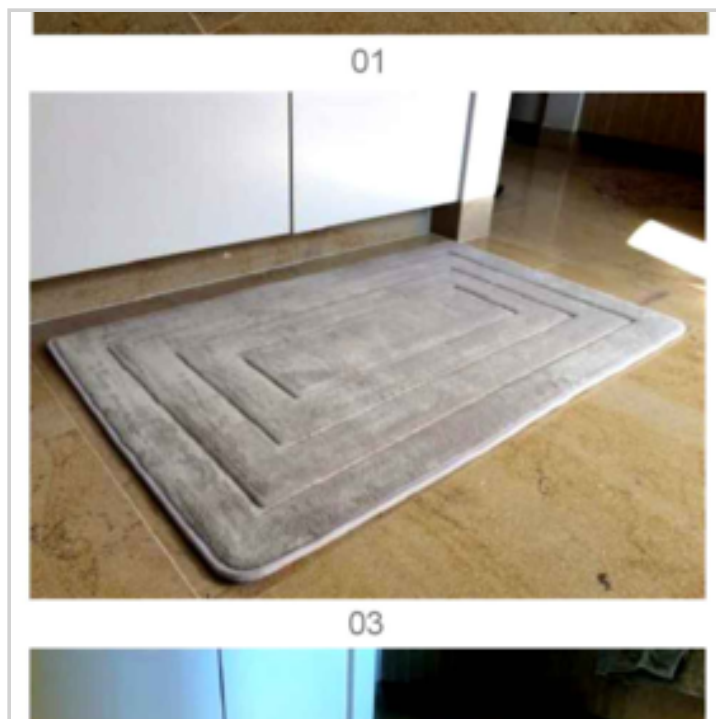

Remarque :

EAN : 5420036639275

Réf. : 40352133

Prix : 7.99 €

Offre de prix : OP16755 (prix valable jusqu'au : 19/04/2026)

TAPIS SDB MONTANA LIGNES 50X80CM

Réf. 40351133

Tapis de bain structuré motif lignes