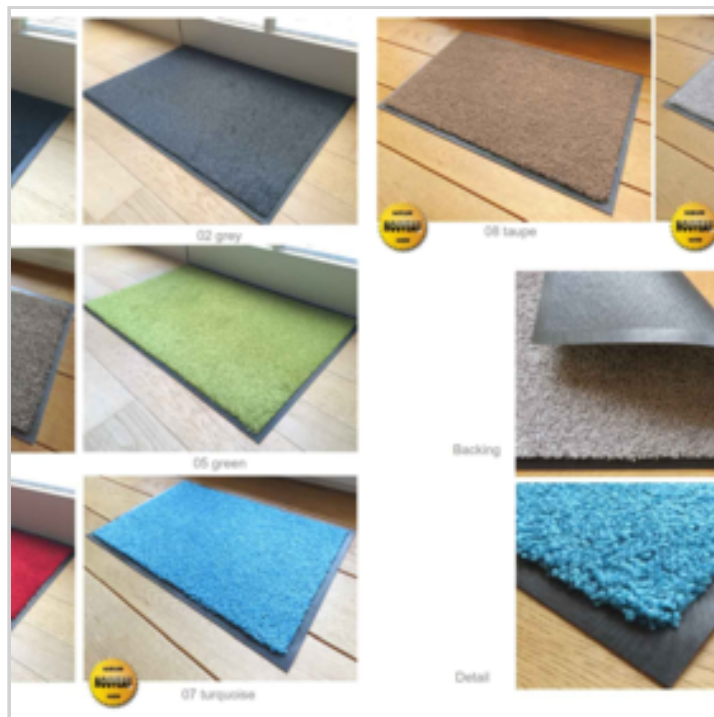

Offre de prix : OP16755 (prix valable jusqu'au : 19/04/2026)

TAPIS ABSORBANT ECOCLEAN 40X60CM COLORIS UNI BORDEAUX 40X60CM

Réf. 10724133

Tapis d'intérieur/extérieur coloris uni : idéal au bord d'une piscine

En polyamide frisé absorbant : 7l/m²

poils 750gr/m² - 7mm

total +/-2900gr/m² - 9mm

lavable en machine à 30°

GAMME COLORIS : NOIR - GRIS - MARRON - VERT - BORDEAUX (rouge) - TURQUOISE -
TAUPE - GRIS CLAIR

Sur demande en plus grande taille 60x90 et 60x120cm

Très belle qualité épaisse et confortable en 1150gr/m² , dos antiglisse SRB

Gamme de 3 coloris : Ivoire, taupe, gris

Lavable à 30° en machine

Existe aussi en taille 60x95cm : prix sur demande

INFOS DÉTAILLÉES**Matière :** 100% polyester + spons**Poids Brut :** 0 gr.**Poids Net :** 0 gr.**Dimensions article :** P 0 x l 0 x h 0 cm**Emballage:** sachet plastique**MOQ :** 1**Numéro Tarif Douanier :** 59049000**Remarque :****EAN :****Réf. :** 40351133**Prix : 7.99 €**