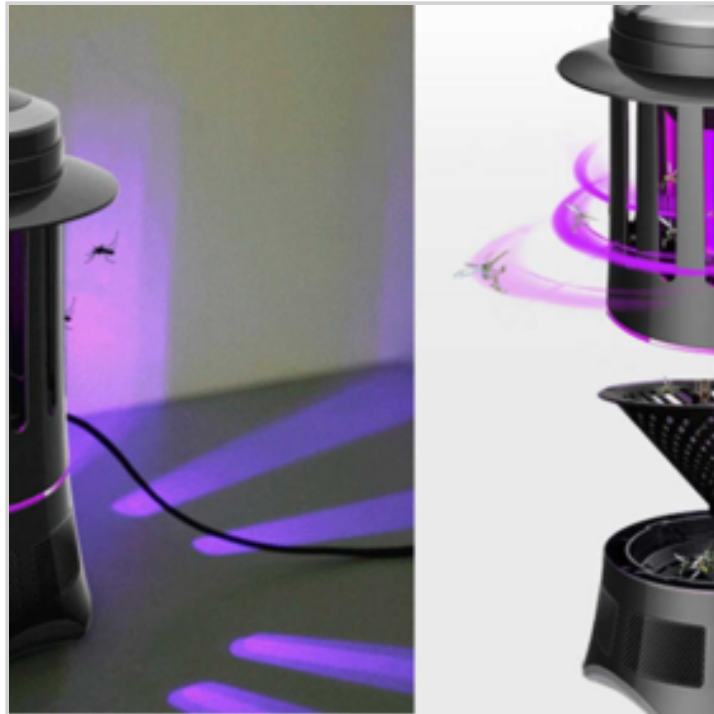

Offre de prix : OP16755 (prix valable jusqu'au : 19/04/2026)

TAPIS EXTERIEUR ALU SCRAPER 40X60CM

Réf. 81552133

Dessus : aluminium et polyéthylène
Dessous 10% polypropylène
Entretien : balai brosse, jet d'eau

INFOS DÉTAILLÉES

Matière : 100%polypropylène

Poids Brut : 0 gr.

Poids Net : 1600 gr.

Dimensions article : P 0 x l 0 x h 0 cm

Emballage:

MOQ : 1

Numéro Tarif Douanier : 76169990

Remarque :

EAN :

Réf. : 81552133

Prix : 23.6 €