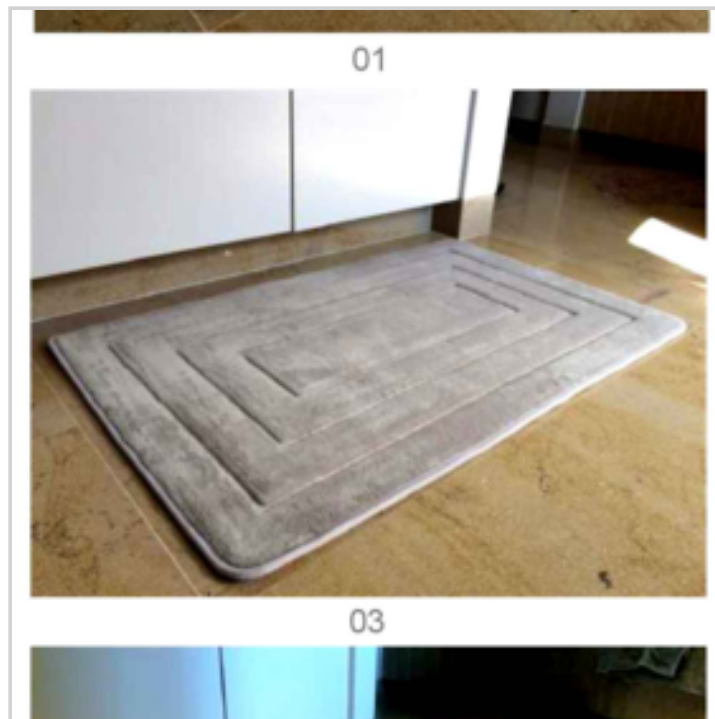

Price offer : OP16755 (price valid until : 18/04/2026)

TAPIS SDB MONTANA LIGNES 50X80CM

Ref. 40351133

DETAILED INFO

Material : 100% polyester + spon

Gross Weight : 0 gr.

Net Weight : 0 gr.

Size item : L 0 x w 0 x h 0 cm