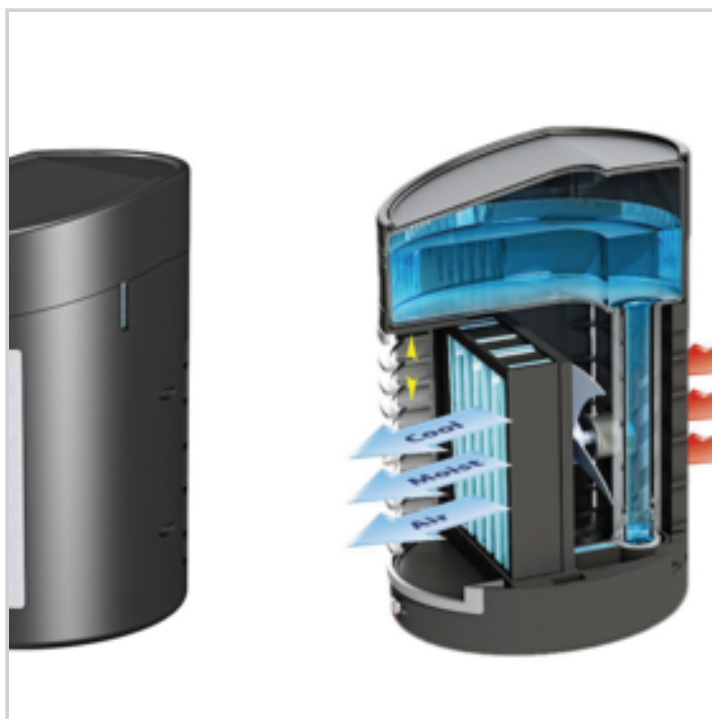

Remarque :

EAN : 3456850209280

Réf. : 20928133

Prix : 11.47 €

Offre de prix : OP16740 (prix valable jusqu'au : 18/04/2026)

REFROIDISSEUR PAR EVAPORATION

Réf. 91154133

- **Fini la canicule !**
- **Sans fréon, respectueux de l'environnement.**
- **Portable . Idéal pour la chambre, la cuisine, le bureau...**