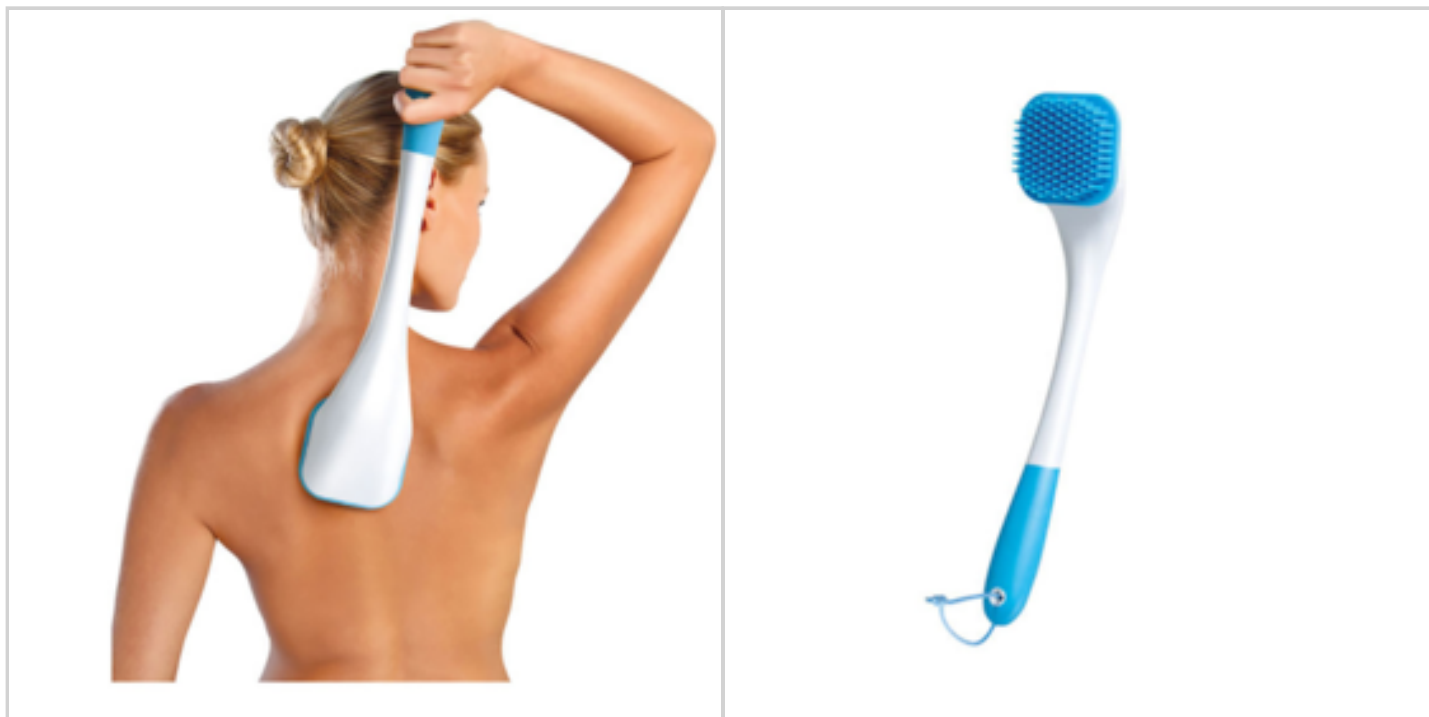

Remarque :

EAN : 3456850815740

Réf. : 81574133

Prix : 7.11 €
+ 0.11 € de DEEE

Offre de prix : OP16740 (prix valable jusqu'au : 18/04/2026)

BROSSE DOS SILICONE - LONG MANCHE

Réf. 40496133

- Exfolie la peau en douceur.
- Long manche.
- Tête amovible.

Composée de plus de 130 picots en silicone, cette brosse à effet massant est parfaite pour exfolier la peau.
Son long manche vous permet de nettoyer les parties du corps difficilement accessibles.

Poignée anti-glisse pour une parfaite prise en main
Tête amovible pour la nettoyer en toute facilité
Avec accroche.