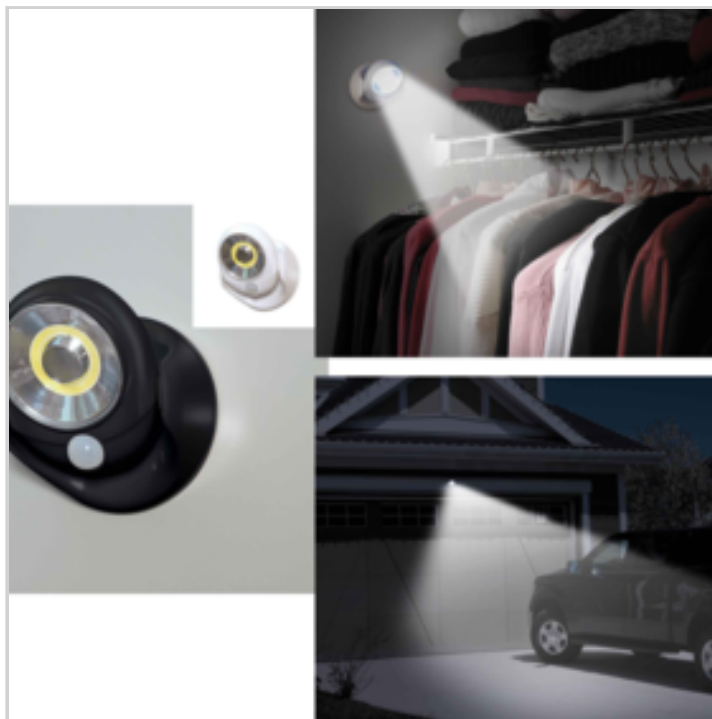

Offre de prix : OP16740 (prix valable jusqu'au : 18/04/2026)

SPOT DETECTEUR DE MOUVEMENT TECHNOLOGIE LED COB COLORIS BLANC

Réf. 91254133

- 5 fois plus puissante
- Pour la cuisine, la salle de bains, la buanderie, le garage. ou votre jardin
- très facile à installer

Ce spot bénéficie de la nouvelle technologie LED COB (Chip on Board- à montage direct des puces) : ces leds ont un pouvoir d'éclairage 5 fois supérieur aux leds standard

Il pivote sur sa base à 360° et vous pouvez l'orienter pour éclairer un point précis (90°)

Il détecte les mouvements jusqu'à 3 mètres de distance et s'allumera automatiquement pendant 30 à 45 secondes

Installation facile sans raccordement électrique : fonctionne à piles (nécessite 4 piles AA non fournies)

Résiste aux intempéries : indice de protection IP44

INFOS DÉTAILLÉES

Matière : plastique ABS

Poids Brut : 0 gr.

Poids Net : 0 gr.

Dimensions article : P 0 x l 0 x h 0 cm

Emballage: boîte couleur

MOQ : 1

Numéro Tarif Douanier : 9405114090

Remarque :

EAN : 3456859125437

Réf. : 91254133

Prix : 4.76 €
+ 0.08 € de DEEE