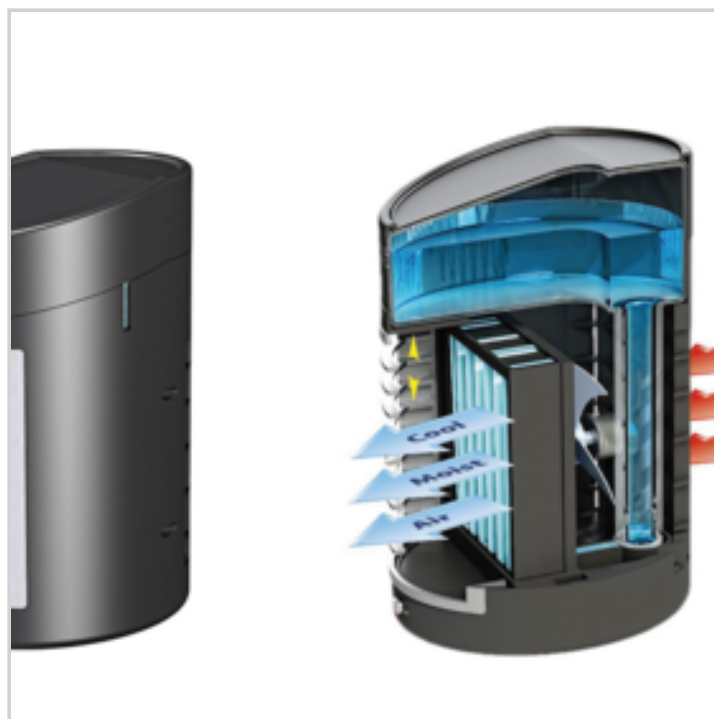

Remarque :

EAN : 3456850209280

Réf. : 20928133

Prix : 11.47 €

Offre de prix : OP16735 (prix valable jusqu'au : 18/04/2026)

REFROIDISSEUR PAR EVAPORATION

Réf. 91154133

- **Fini la canicule !**
- **Sans fréon, respectueux de l'environnement.**
- **Portable . Idéal pour la chambre, la cuisine, le bureau...**