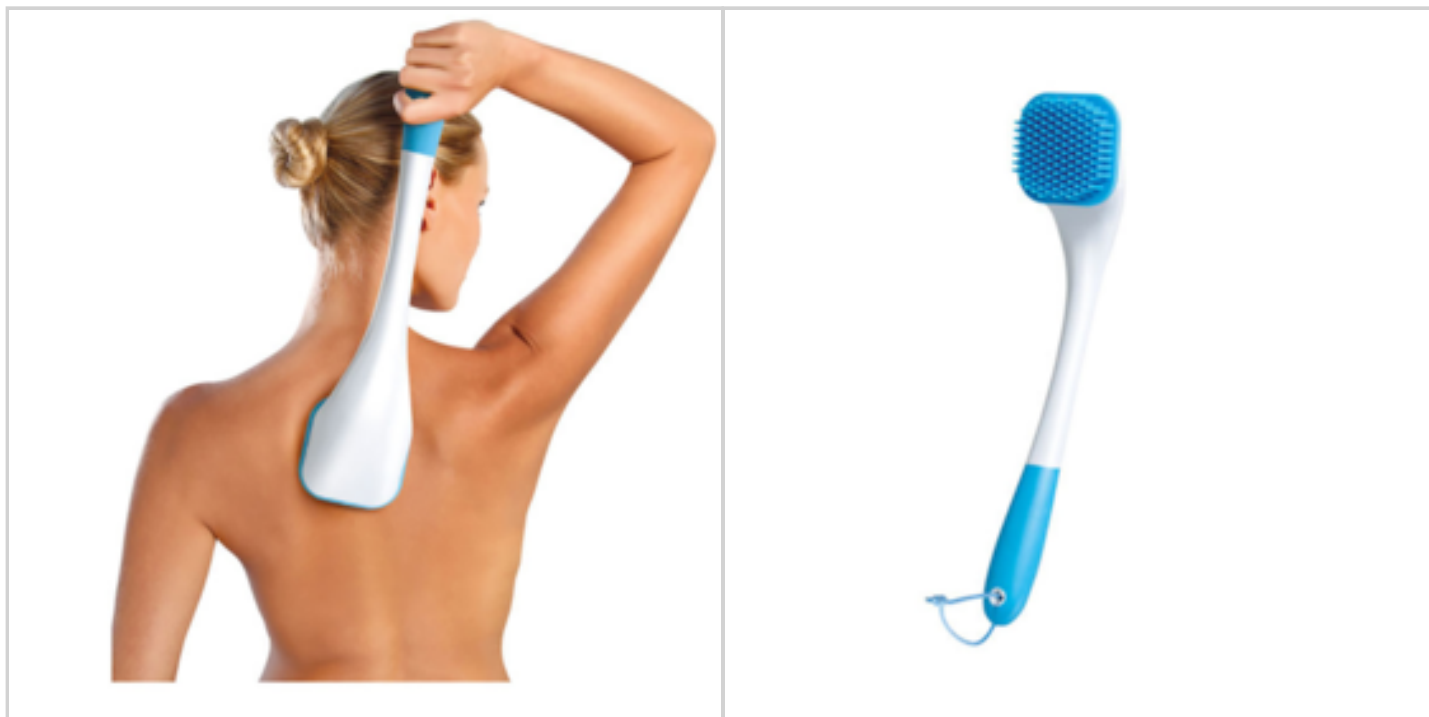

Remarque :

EAN : 3456850815740

Réf. : 81574133

Prix : 7.11 €
+ 0.11 € de DEEE

Offre de prix : OP16735 (prix valable jusqu'au : 18/04/2026)

BROSSE DOS SILICONE - LONG MANCHE

Réf. 40496133

- Exfolie la peau en douceur.
- Long manche.
- Tête amovible.

Composée de plus de 130 picots en silicone, cette brosse à effet massant est parfaite pour exfolier la peau.
Son long manche vous permet de nettoyer les parties du corps difficilement accessibles.

Poignée anti-glisse pour une parfaite prise en main
Tête amovible pour la nettoyer en toute facilité
Avec accroche.