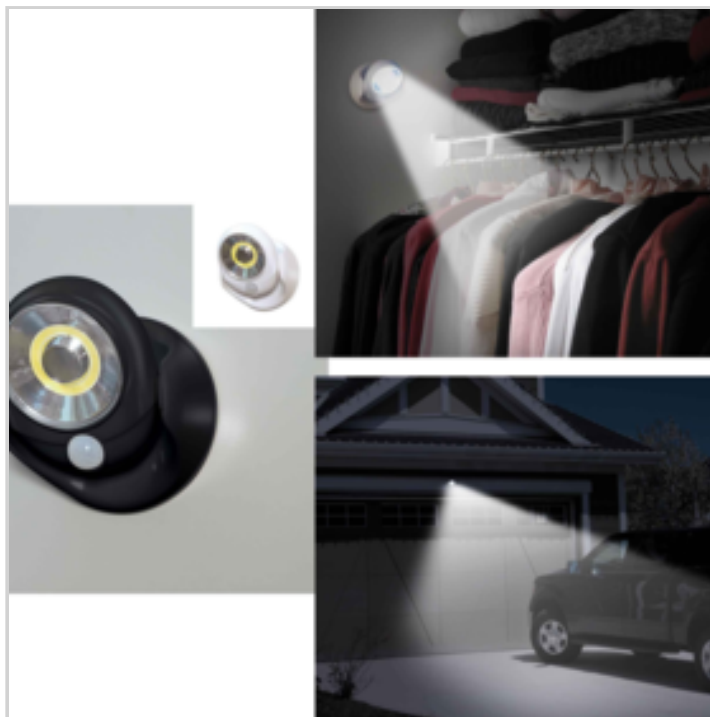

Offre de prix : OP16725 (prix valable jusqu'au : 18/04/2026)

SPOT DETECTEUR DE MOUVEMENT TECHNOLOGIE LED COB COLORIS BLANC

Réf. 91254133

- 5 fois plus puissante
- Pour la cuisine, la salle de bains, la buanderie, le garage. ou votre jardin
- très facile à installer

Ce spot bénéficie de la nouvelle technologie LED COB (Chip on Board- à montage direct des puces) : ces leds ont un pouvoir d'éclairage 5 fois supérieur aux leds standard

Il pivote sur sa base à 360° et vous pouvez l'orienter pour éclairer un point précis (90°)

Il détecte les mouvements jusqu'à 3 mètres de distance et s'allumera automatiquement pendant 30 à 45 secondes

Installation facile sans raccordement électrique : fonctionne à piles (nécessite 4 piles AA non fournies)

Résiste aux intempéries : indice de protection IP44

INFOS DÉTAILLÉES

Matière : plastique ABS

Poids Brut : 0 gr.

Poids Net : 0 gr.

Dimensions article : P 0 x l 0 x h 0 cm

Emballage: boîte couleur

MOQ : 1

Numéro Tarif Douanier : 9405114090

Remarque :

EAN : 3456859125437

Réf. : 91254133

Prix : 4.76 €
+ 0.08 € de DEEE