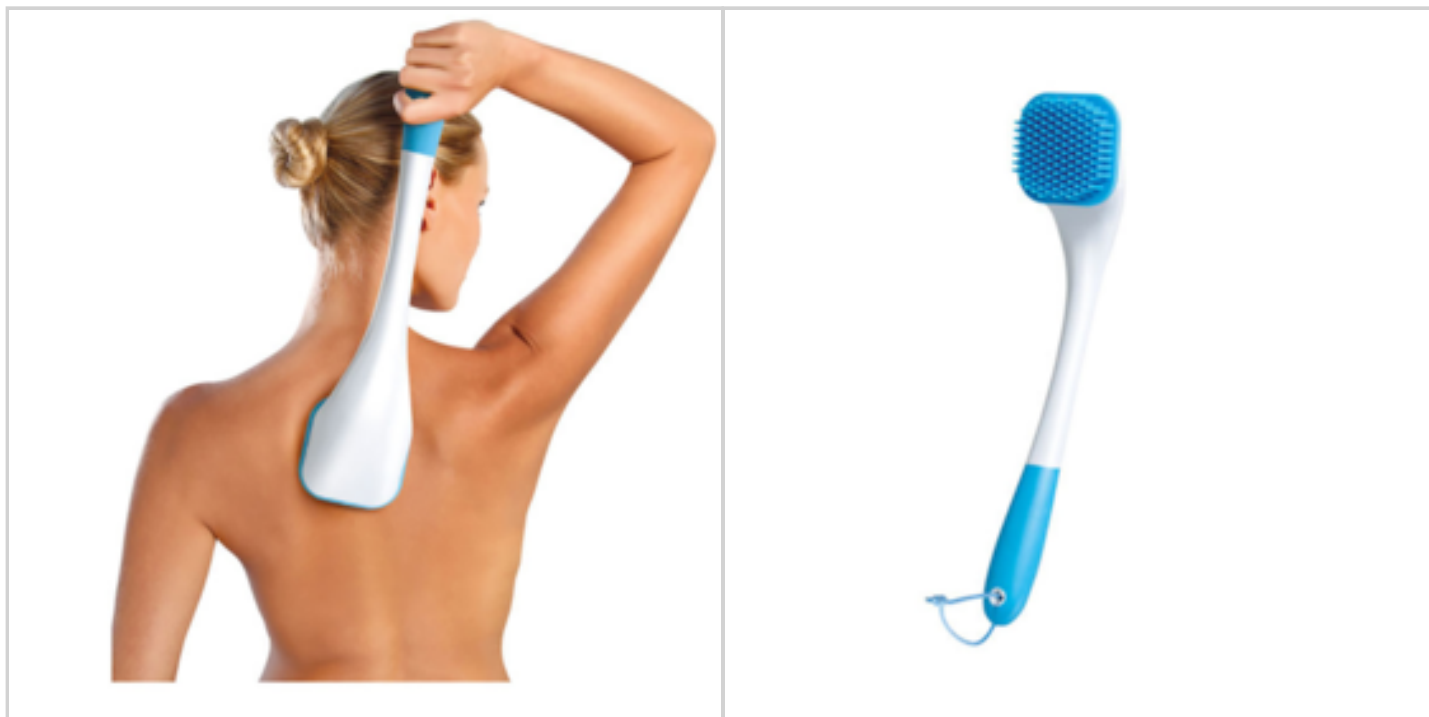

- Exfolie la peau en douceur.
- Long manche.
- Tête amovible.

Composée de plus de 130 picots en silicone, cette brosse à effet massant est parfaite pour exfolier la peau.  
Son long manche vous permet de nettoyer les parties du corps difficilement accessibles.