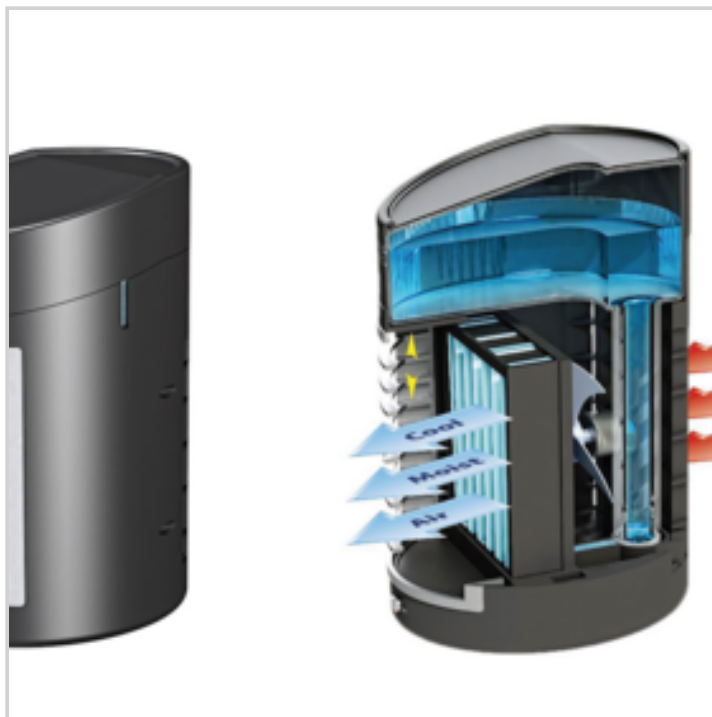

## REFROIDISSEUR PAR EVAPORATION

Réf. 91154133

- **Fini la canicule !**
- **Sans fréon, respectueux de l'environnement.**
- **Portable . Idéal pour la chambre, la cuisine, le bureau...**

Refroidit et fait circuler l'air humide  
Silencieux et portable - Puissance 3W  
Ajouter de l'eau fraîche pour plus de fraîcheur (capacité du réservoir 750ml - 8 à 10 heures environ selon la vitesse du ventilateur )