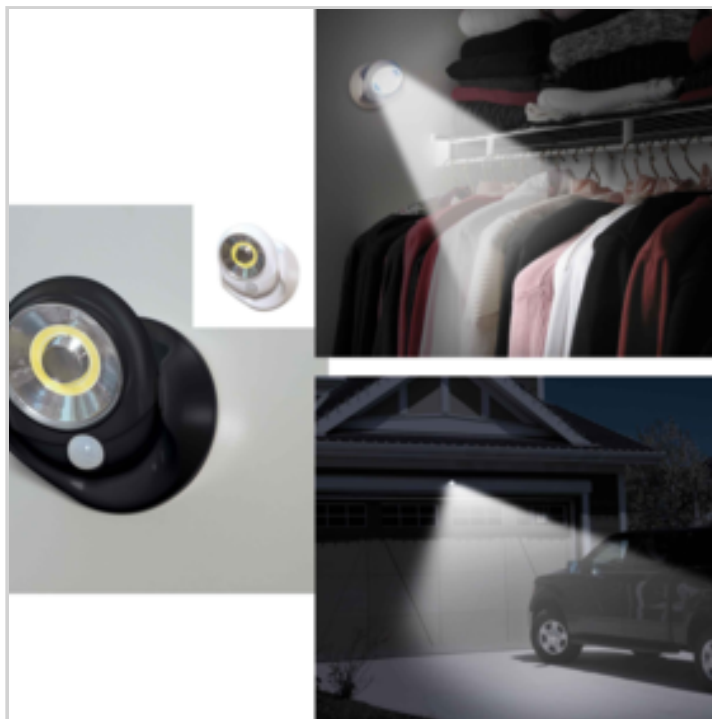

Offre de prix : OP16712 (prix valable jusqu'au : 19/04/2026)

SPOT DETECTEUR DE MOUVEMENT TECHNOLOGIE LED COB COLORIS BLANC

Réf. 91254133

- 5 fois plus puissante
- Pour la cuisine, la salle de bains, la buanderie, le garage. ou votre jardin
- très facile à installer

Ce spot bénéficie de la nouvelle technologie LED COB (Chip on Board- à montage direct des puces) : ces leds ont un pouvoir d'éclairage 5 fois supérieur aux leds standard

Il pivote sur sa base à 360° et vous pouvez l'orienter pour éclairer un point précis (90°)

Il détecte les mouvements jusqu'à 3 mètres de distance et s'allumera automatiquement pendant 30 à 45 secondes

Installation facile sans raccordement électrique : fonctionne à piles (nécessite 4 piles AA non fournies)

Résiste aux intempéries : indice de protection IP44

INFOS DÉTAILLÉES

Matière : plastique ABS

Poids Brut : 0 gr.

Poids Net : 0 gr.

Dimensions article : P 0 x l 0 x h 0 cm

Emballage: boîte couleur

MOQ : 1

Numéro Tarif Douanier : 9405114090

Remarque :

EAN : 3456859125437

Réf. : 91254133

Prix : 4.76 €
+ 0.08 € de DEEE