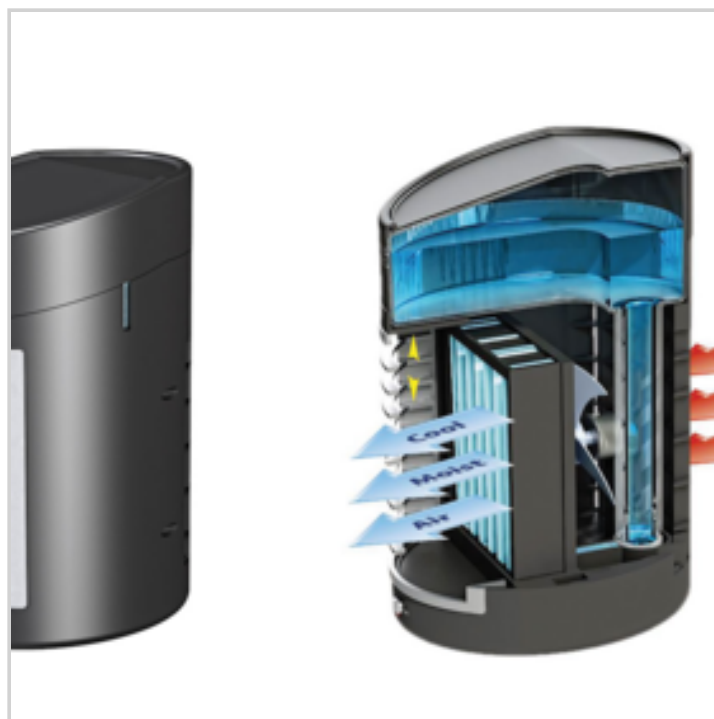

Remarque :

EAN : 3456850209280

Réf. : 20928133

Prix : 11.47 €

Offre de prix : OP16712 (prix valable jusqu'au : 19/04/2026)

REFROIDISSEUR PAR EVAPORATION

Réf. 91154133

- **Fini la canicule !**
- **Sans fréon, respectueux de l'environnement.**
- **Portable . Idéal pour la chambre, la cuisine, le bureau...**