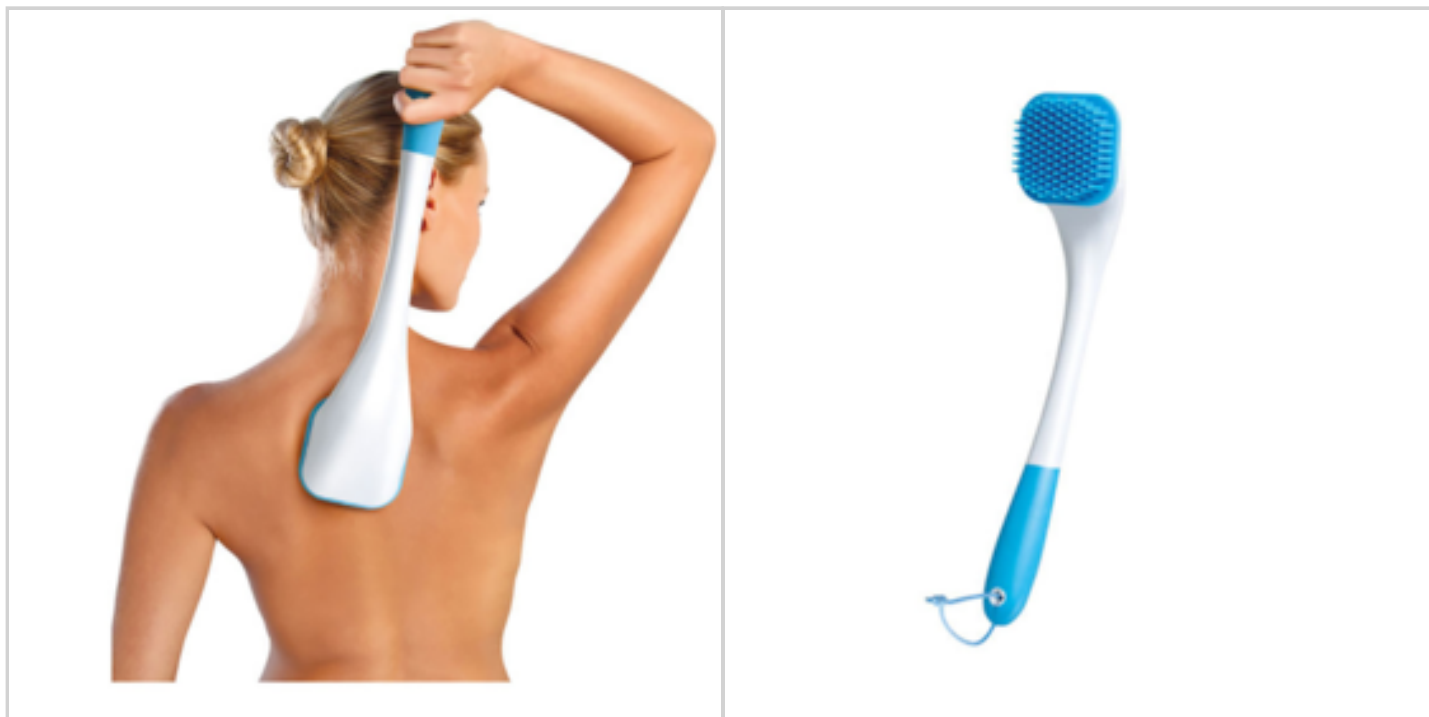

Offre de prix : OP16700 (prix valable jusqu'au : 18/04/2026)

BROSSE DOS SILICONE - LONG MANCHE

Réf. 40496133

- Exfolie la peau en douceur.
- Long manche.
- Tête amovible.

Composée de plus de 130 picots en silicone, cette brosse à effet massant est parfaite pour exfolier la peau.
Son long manche vous permet de nettoyer les parties du corps difficilement accessibles.

Poignée anti-glisse pour une parfaite prise en main
Tête amovible pour la nettoyer en toute facilité
Avec accroche.

INFOS DÉTAILLÉES

Matière : plastique, silicone

Poids Brut : 210 gr.

Poids Net : 210 gr.

Dimensions article : P 42 x l 8.5 x h 9.5 cm

Emballage: Boite carton

MOQ : 1

Numéro Tarif Douanier : 9603298000

Remarque :

EAN : 3456850404968

Réf. : 40496133

Prix : 4.9 €