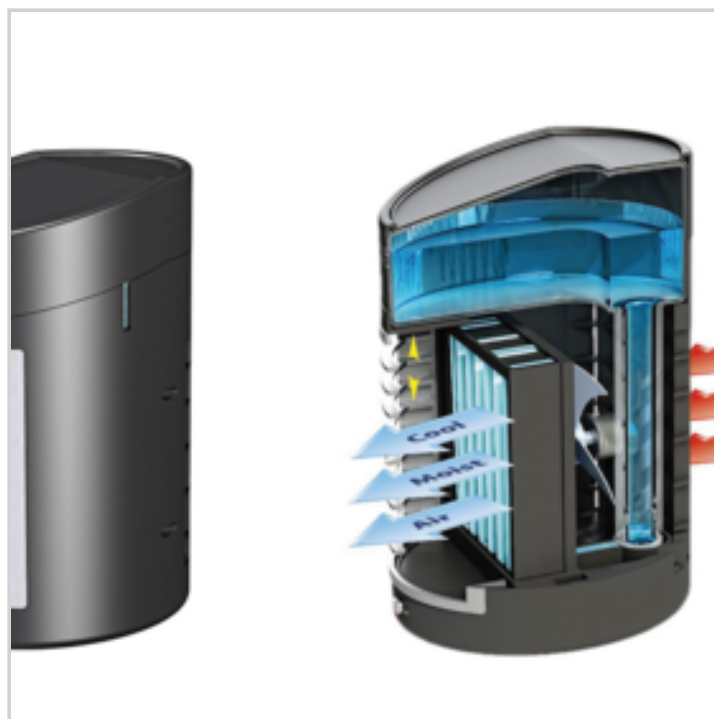

## REFROIDISSEUR PAR EVAPORATION

Réf. 91154133

- **Fini la canicule !**
- **Sans fréon, respectueux de l'environnement.**
- **Portable . Idéal pour la chambre, la cuisine, le bureau...**

Refroidit et fait circuler l'air humide  
 Silencieux et portable - Puissance 3W  
 Ajouter de l'eau fraîche pour plus de fraîcheur (capacité du réservoir 750ml - 8 à 10 heures environ selon la vitesse du ventilateur )