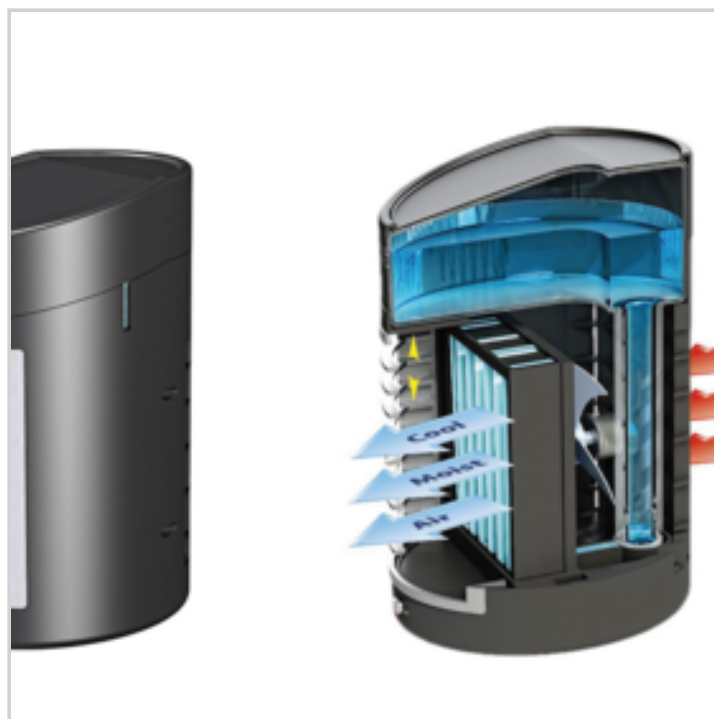

Offre de prix : OP16700 (prix valable jusqu'au : 18/04/2026)

REFROIDISSEUR PAR EVAPORATION

Réf. 91154133

- **Fini la canicule !**
- **Sans fréon, respectueux de l'environnement.**
- **Portable . Idéal pour la chambre, la cuisine, le bureau...**

Refroidit et fait circuler l'air humide
Silencieux et portable - Puissance 3W
Ajouter de l'eau fraîche pour plus de fraîcheur (capacité du réservoir 750ml - 8 à 10 heures environ selon la vitesse du ventilateur)

- Indicateur du niveau d'eau
- Ventilation 2 vitesses
- Aération orientable
- Pieds anti-dérapants
- Sans Fréon
- Respectueux de l'environnement

INFOS DÉTAILLÉES

Matière : plastique

Poids Brut : 940 gr.

Poids Net : 780 gr.

Dimensions article : P 0 x l 0 x h 0 cm

Emballage: Boite couleur 17.5 x 15 x 29.2 cm **MOQ :** 1

Numéro Tarif Douanier : 8479600000

Remarque :

EAN : 3456850911541 **Réf. :** 91154133

Prix : 14.45 €
+ 0.11 € de DEEE