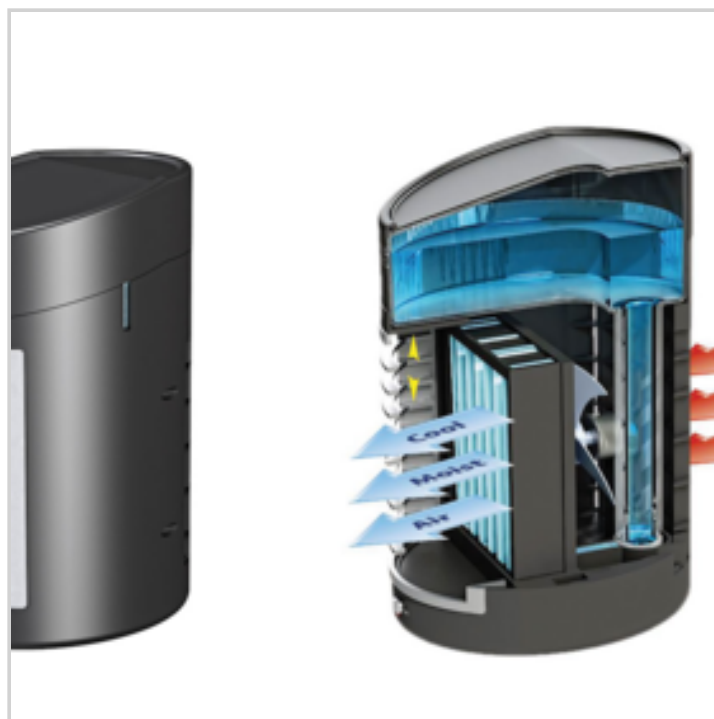

Offre de prix : OP16689 (prix valable jusqu'au : 18/04/2026)

REFROIDISSEUR PAR EVAPORATION

Réf. 91154133

- **Fini la canicule !**
- **Sans fréon, respectueux de l'environnement.**
- **Portable . Idéal pour la chambre, la cuisine, le bureau...**

Refroidit et fait circuler l'air humide
Silencieux et portable - Puissance 3W
Ajouter de l'eau fraîche pour plus de fraîcheur (capacité du réservoir 750ml - 8 à 10 heures environ selon la vitesse du ventilateur)

- Indicateur du niveau d'eau
- Ventilation 2 vitesses
- Aération orientable
- Pieds anti-dérapants
- Sans Fréon
- Respectueux de l'environnement

INFOS DÉTAILLÉES

Matière : plastique

Poids Brut : 940 gr.

Poids Net : 780 gr.

Dimensions article : P 0 x l 0 x h 0 cm

Emballage: Boite couleur 17.5 x 15 x 29.2 cm **MOQ :** 1

Numéro Tarif Douanier : 8479600000

Remarque :

EAN : 3456850911541 **Réf. :** 91154133

Prix : 13.48 €
+ 0.11 € de DEEE