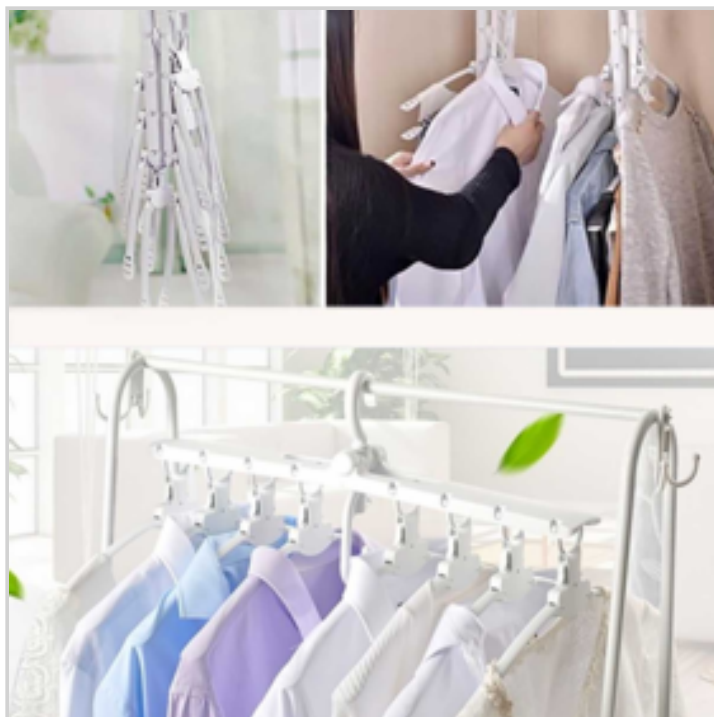

CINTRE PLIABLE 8 EN 1

Réf. 21754133

● Pour ranger ou sécher vos vêtements !

● rangement gain de place !

Ce support comporte 8 cintres repliables

Vous pouvez le suspendre dans une penderie, sur un portant.

Pratique pour sécher vos vêtements sur cintre et éviter de les déformer (pas de pliure au milieu du vêtement ou de traces d'épingles à linge)