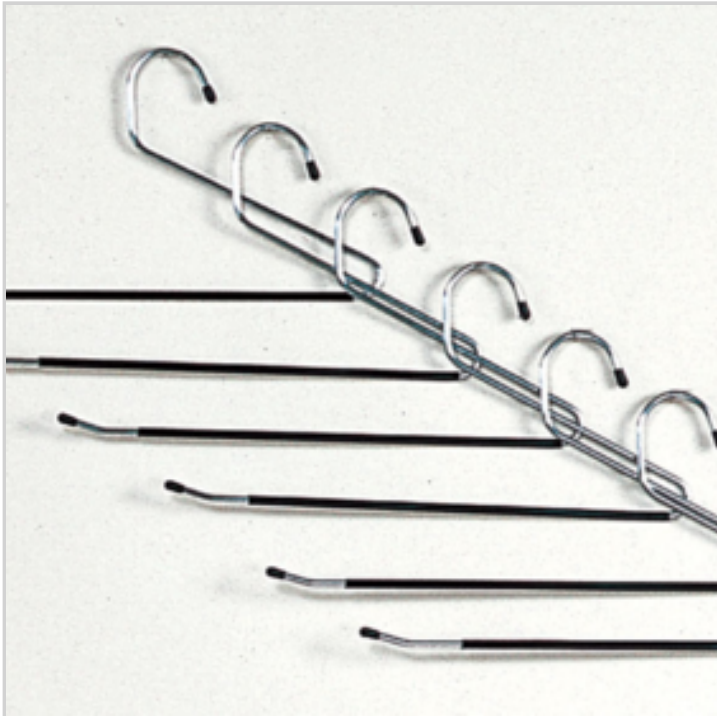

Offre de prix : OP16658 (prix valable jusqu'au : 19/04/2026)

12 CINTRES PORTE PANTALONS

Réf. 21381133

● Cintres anti- glisse!

Ces cintres ouverts sur le côté sont spécialement conçus pour suspendre vos pantalons.

Finitions antidérapantes.

Vos pantalons sont parfaitement maintenus et ne se froissent pas.

Lot de 12

INFOS DÉTAILLÉES

Matière : métal chromé, plastique

Poids Brut : 1000 gr.

Poids Net : 950 gr.

Dimensions article : P 0 x l 0 x h 0 cm