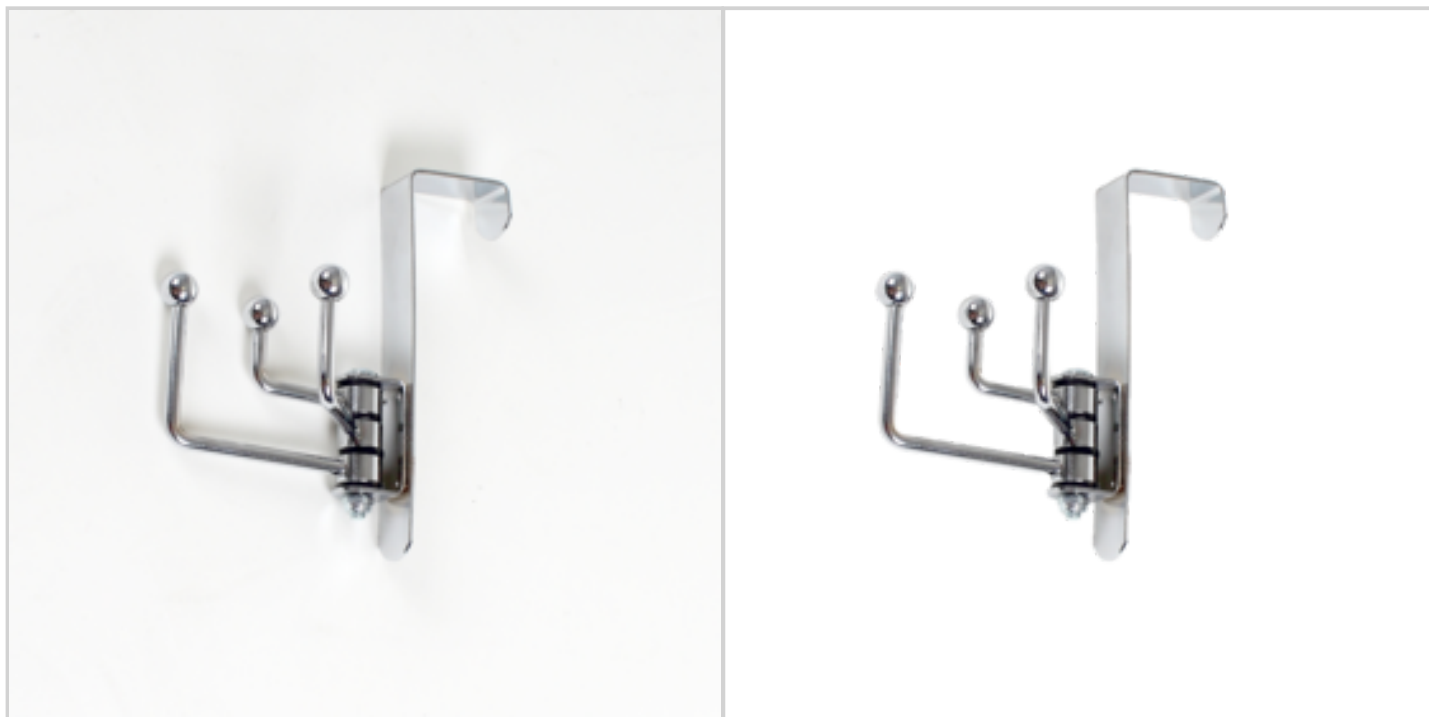

Cette patère en métal est très facile à installer au dessus d'une porte et se fixe sans clou ni vis :

- 3 crochets pivotants accueillent manteaux, sacs et accessoires
 - ils pivotent indépendamment les uns des autres pour un accès plus facile aux objets suspendus
 - longueur crochets : 3, 5 et 7 cm
 - pour les portes jusqu'à 4 cm de large
 - aspect chromé
- 50pcs/colis C