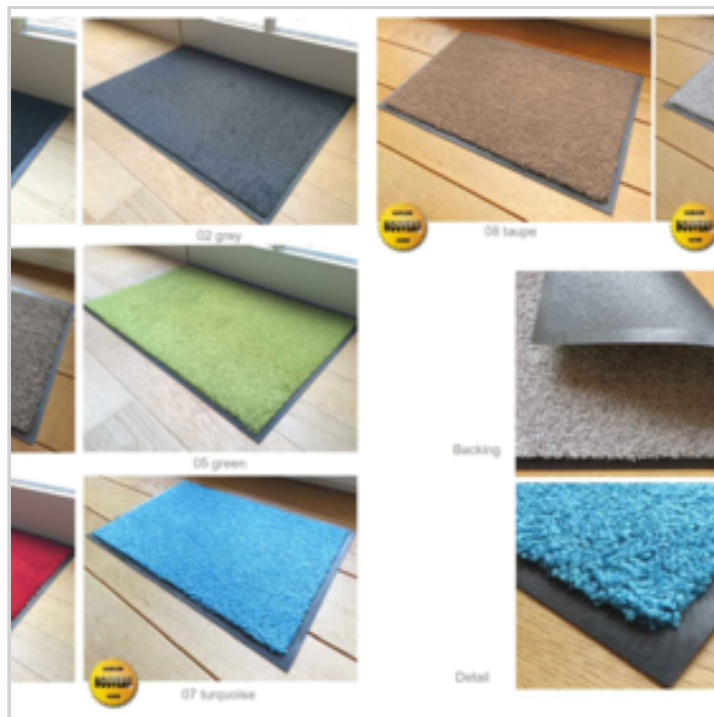

## TAPIS ABSORBANT ECOCLEAN 40X60CM COLORIS UNI BORDEAUX 40X60CM

Réf. 10724133

Tapis d'intérieur/extérieur coloris uni : idéal au bord d'une piscine

En polyamide frisé absorbant : 7l/m<sup>2</sup>

poils 750gr/m<sup>2</sup> - 7mm