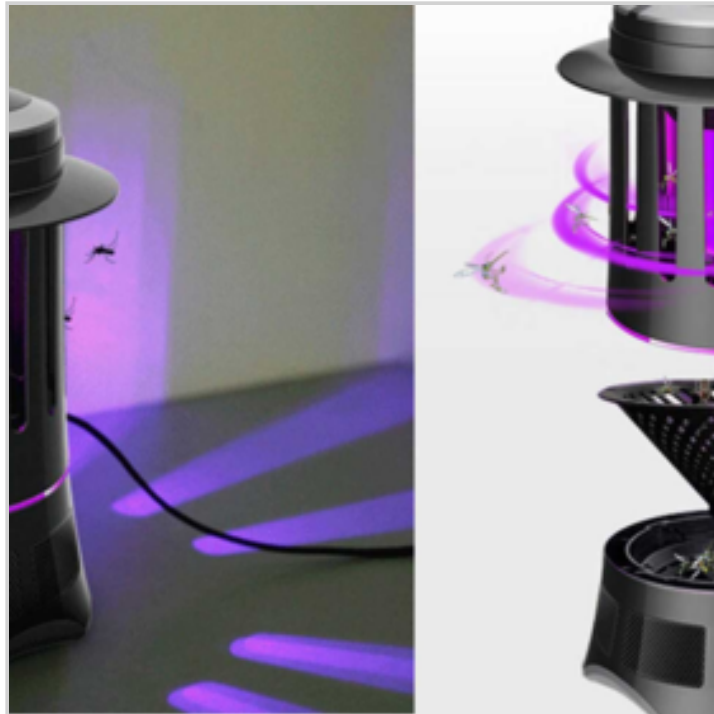

## TAPIS EXTERIEUR ALU SCRAPER 40X60CM

Réf. 81552133

Dessus : aluminium et polyéthylène  
 Dessous 10% polypropylène  
 Entretien : balai brosse, jet d'eau