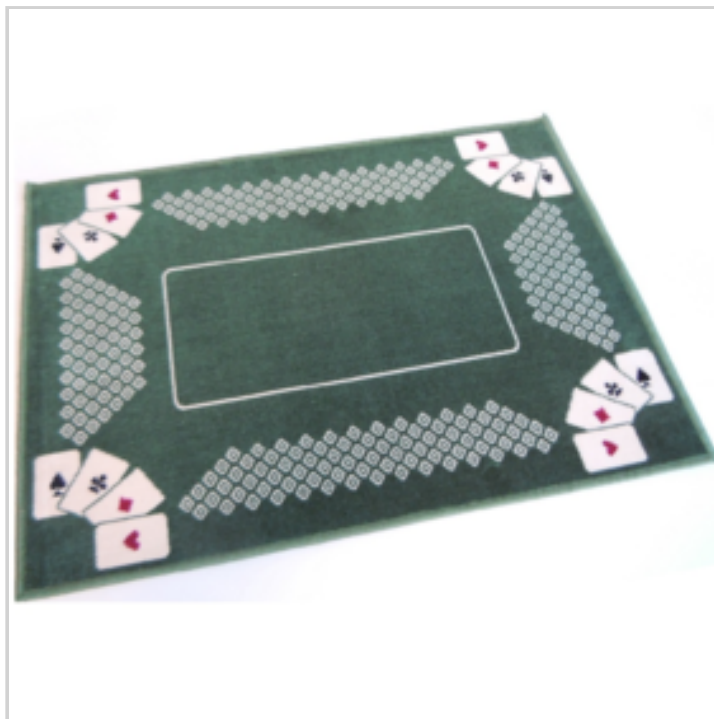

## TAPIS DE JEU DE CARTES 58X70CM COLORIS VERT

Réf. 90257106

Réalisé dans une belle matière d'aspect velours, ce tapis de jeux vous apportera confort et plaisir.

Tissage jacquard - Poil 2mm

Livré sans accessoires