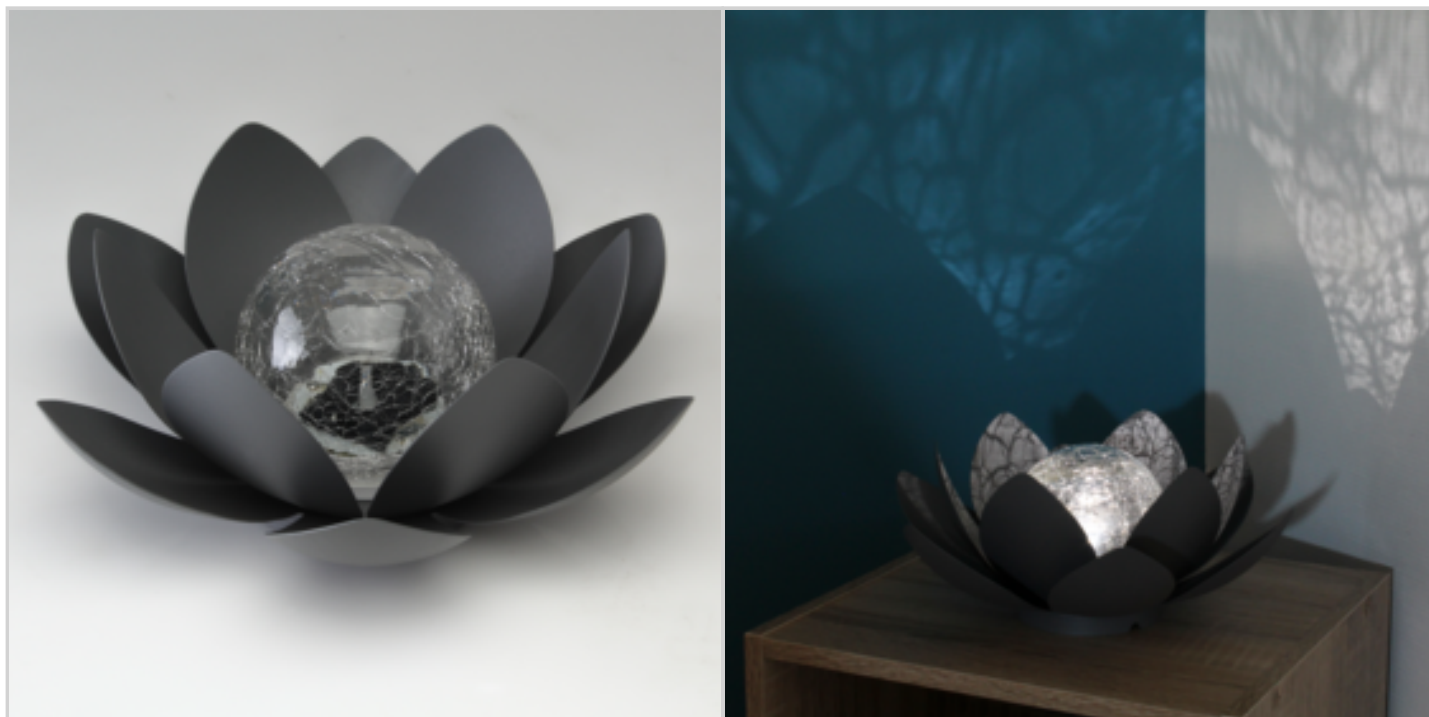

Offre de prix : OP16485 (prix valable jusqu'au : 21/04/2026)

LAMPE SOLAIRE LOTUS COLORIS GRIS

Réf. 11342133

- **Elégante décoration de jardin!**
- **Joli effet lumineux avec le verre craquelé!**

Lanterne LOTUS à poser avec globe en verre craquelé et led solaire
Elle apportera une touche d'élégance et une ambiance chaleureuse dans votre jardin, sur votre terrasse ou balcon.

Se recharge le jour et se rallume à la tombée de la nuit

La batterie rechargeable est fournie

Caractéristiques :

Cellule solaire 2V/50MA

Batterie Ni-MH AAA 300MAH - 1 LED puissante.

Bouton on/off.

Soumis à la taxe DEEE - montant 0.073€ HT - Le code d'éco-participation est

INFOS DÉTAILLÉES

Matière : métal, verre, plastique

Poids Brut : 1230 gr.

Poids Net : 790 gr.

Dimensions article : P 0 x l 0 x h 0 cm

Emballage: Boite carton 28x26x18cm

MOQ : 1

Numéro Tarif Douanier : 9405500090

Remarque :

EAN : 3456850113426 **Réf. :** 11342133

Prix : 13.51 €
+ 0.07 € de DEEE