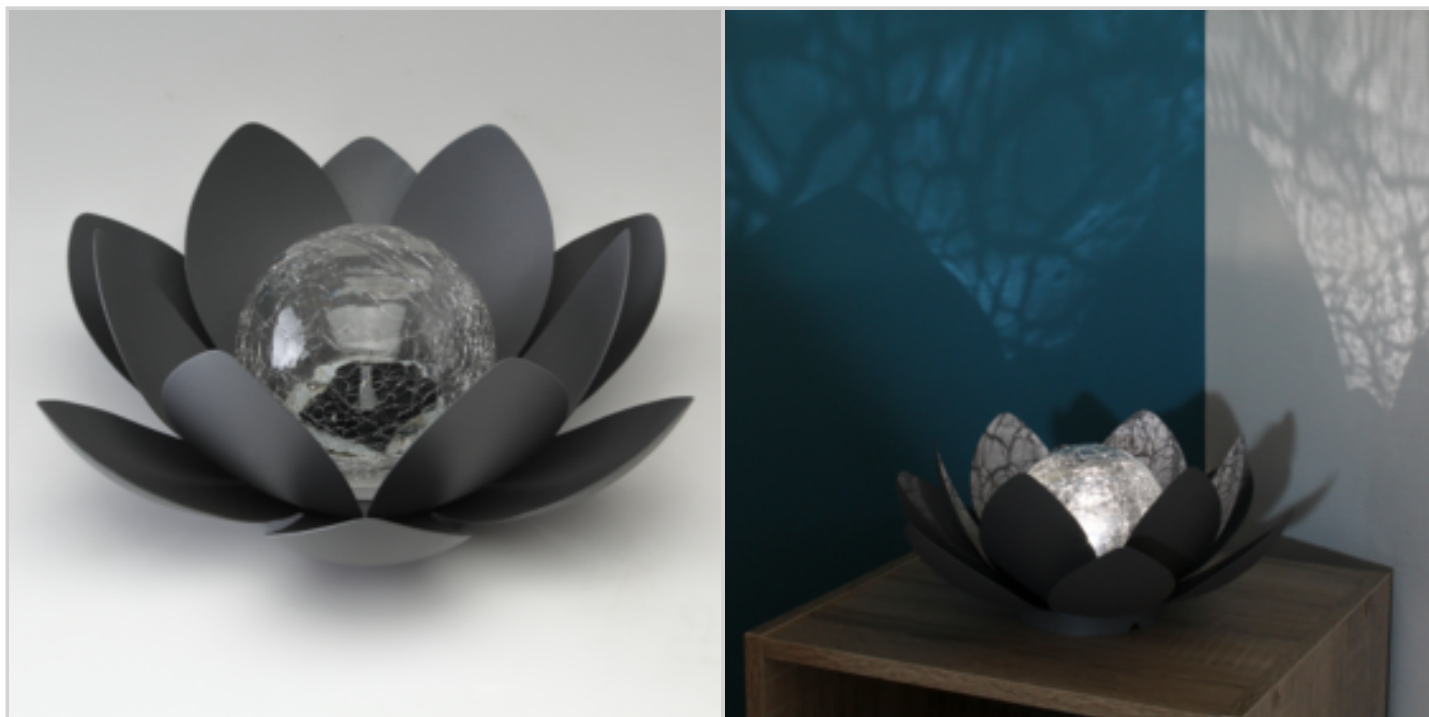

Offre de prix : OP16483 (prix valable jusqu'au : 19/04/2026)

LAMPE SOLAIRE LOTUS COLORIS GRIS

Réf. 11342133

1. **Elégante décoration de jardin!** Lanterne LOTUS à poser avec globe en verre craquelé et led solaire
   - **Joli effet lumineux avec le verre craquelé!** Elle apportera une touche d'élégance et une ambiance chaleureuse dans votre jardin, sur votre terrasse ou balcon.
2. Se recharge le jour et se rallume à la tombée de la nuit
   La batterie rechargeable est fournie
3. Caractéristiques :
   Cellule solaire 2V/50MA
   Batterie Ni-MH AAA 300MAH - 1 LED puissante.
   Bouton on/off.
   Soumis à la taxe DEEE - montant 0.073€ HT - Le code d'éco-participation est

INFOS DÉTAILLÉES

Matière : métal, verre, plastique

Poids Brut : 1230 gr.

Poids Net : 790 gr.

Dimensions article : P 0 x l 0 x h 0 cm

Emballage: Boite carton 28x26x18cm

MOQ : 1

Numéro Tarif Douanier : 9405500090

Remarque : MOQ 300 PCS

EAN : 3456850113426

Réf. : 11342133

Prix : 12.86 €
+ 0.07 € de DEEE