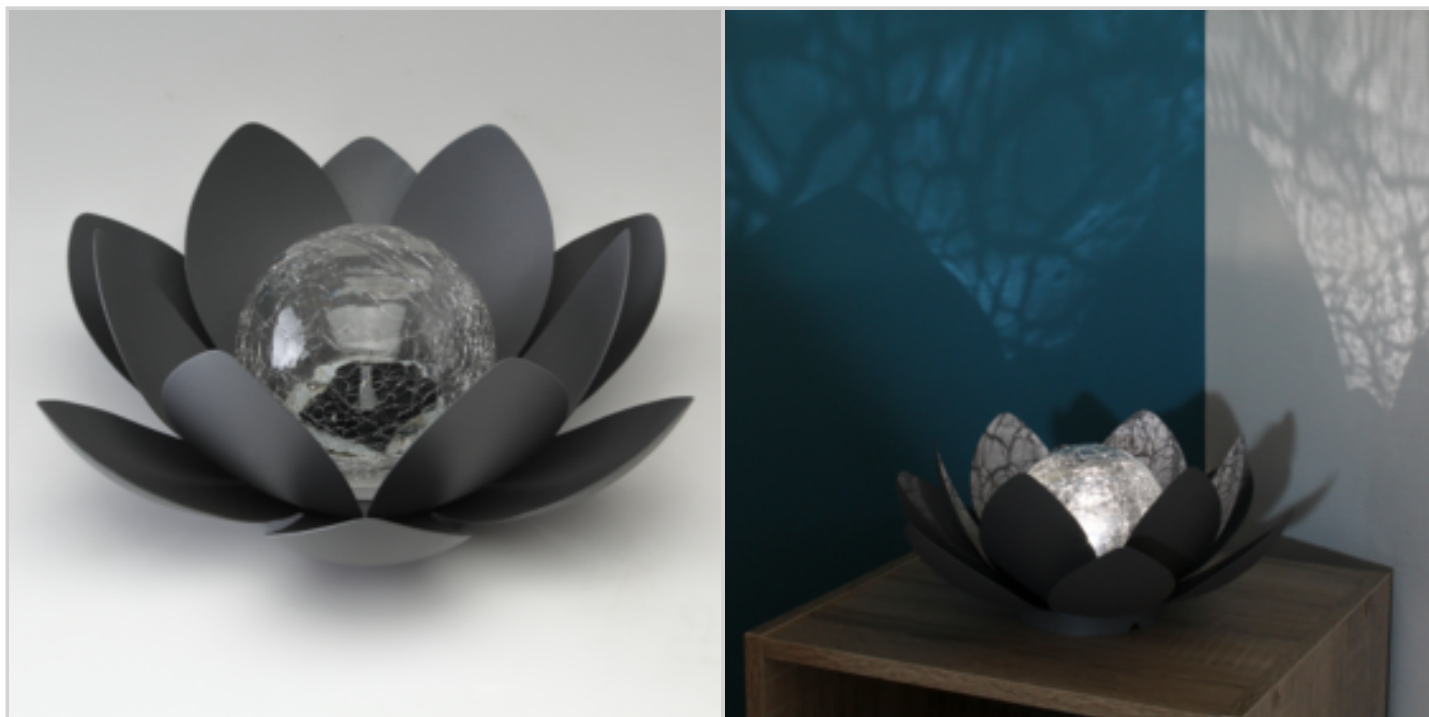

Offre de prix : OP16483 (prix valable jusqu'au : 19/04/2026)

LAMPE SOLAIRE LOTUS COLORIS GRIS

Réf. 11342133

- **Elégante décoration de jardin!** Lanterne LOTUS à poser avec globe en verre craquelé et led solaire
 - **Joli effet lumineux avec le verre craquelé!** Elle apportera une touche d'élégance et une ambiance chaleureuse dans votre jardin, sur votre terrasse ou balcon.
- Se recharge le jour et se rallume à la tombée de la nuit
La batterie rechargeable est fournie
- Caractéristiques :
Cellule solaire 2V/50MA
Batterie Ni-MH AAA 300MAH - 1 LED puissante.
Bouton on/off.
Soumis à la taxe DEEE - montant 0.073€ HT - Le code d'éco-participation est