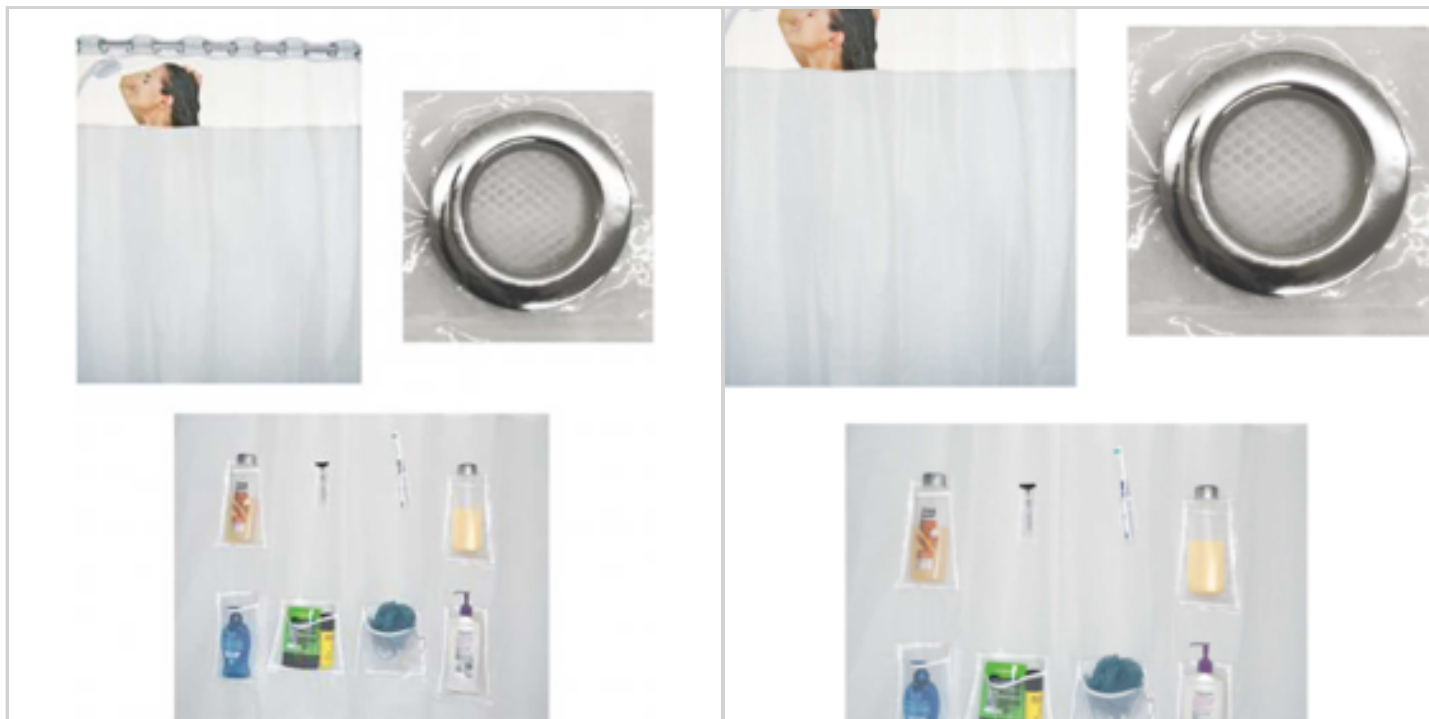

Remarque :

EAN : 3456857217639

Réf. : 72176133

Prix : 19.89 €

Offre de prix : OP16391 (prix valable jusqu'au : 18/04/2026)

NPU---RIDEAU DE DOUCHE AVEC 8 POCHETTES FILET

Réf. 40391133

Ce rideau de douche possède 8 pochettes maille filet pour avoir à portée de main votre nécessaire de toilette (gel douche, shampoing, éponge, rasoir...)