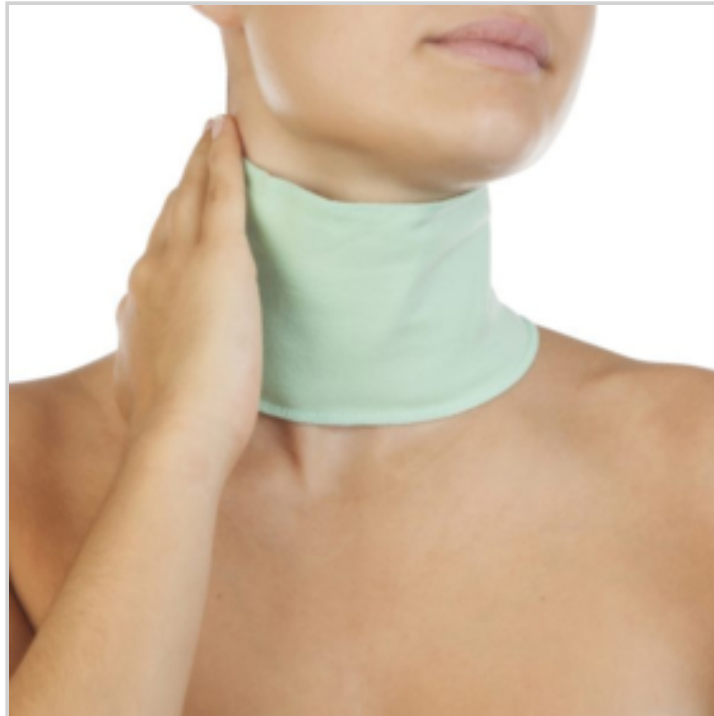

Offre de prix : OP16342 (prix valable jusqu'au : 18/04/2026)

CHAUSSETTE DE TALON PROTECTION GEL ALOE VERA

Réf. 72602133

Avec un empiècement intérieur en gel qui diminue la pression au niveau du talon.

Convient aux 2 pieds.

Ce bandeau spécialement conçu pour le cou dispose d'un empiecement en gel imprégné à l'Aloévera dont les propriétés bien connues peuvent aider à hydrater la peau et lui donner un aspect plus lisse *

Il doit être porté au minimum 20 minutes par jour.

Lavable à la main à l'eau froide, ne pas tordre

Réutilisable jusqu'à 40 fois.

Taille unique. Fermeture par bande agrippante

Coloris photo non contractuel - Proposé en coloris vert foncé comme échantillon transmis