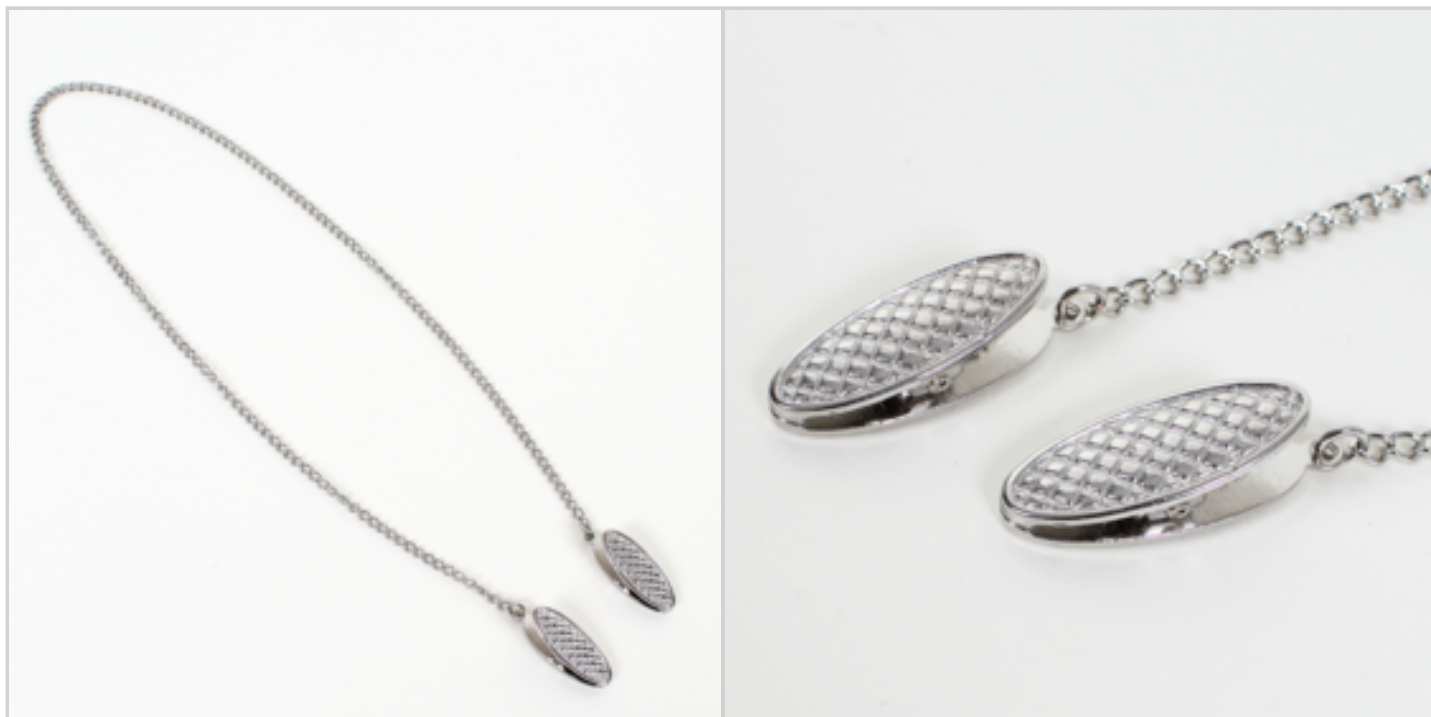

Offre de prix : OP16334 (prix valable jusqu'au : 18/04/2026)

TAPIS ROND MASSAGE BAIN / DOUCHE

Réf. 40257133

Tapis de massage exfoliant spécialement conçu pour les pieds

- fixation par ventouses sur le receveur de douche ou le fond de la baignoire
- le gel douche peut se mettre directement sur l'éponge grattante

Réf. 90281133

Pour vous protéger des tâches de façon élégante, adoptez ce porte serviette de table.

Il est composé d'une chainette et de 2 pinces, le tout en métal chromé.

Longueur totale : 44 cm

INFOS DÉTAILLÉES