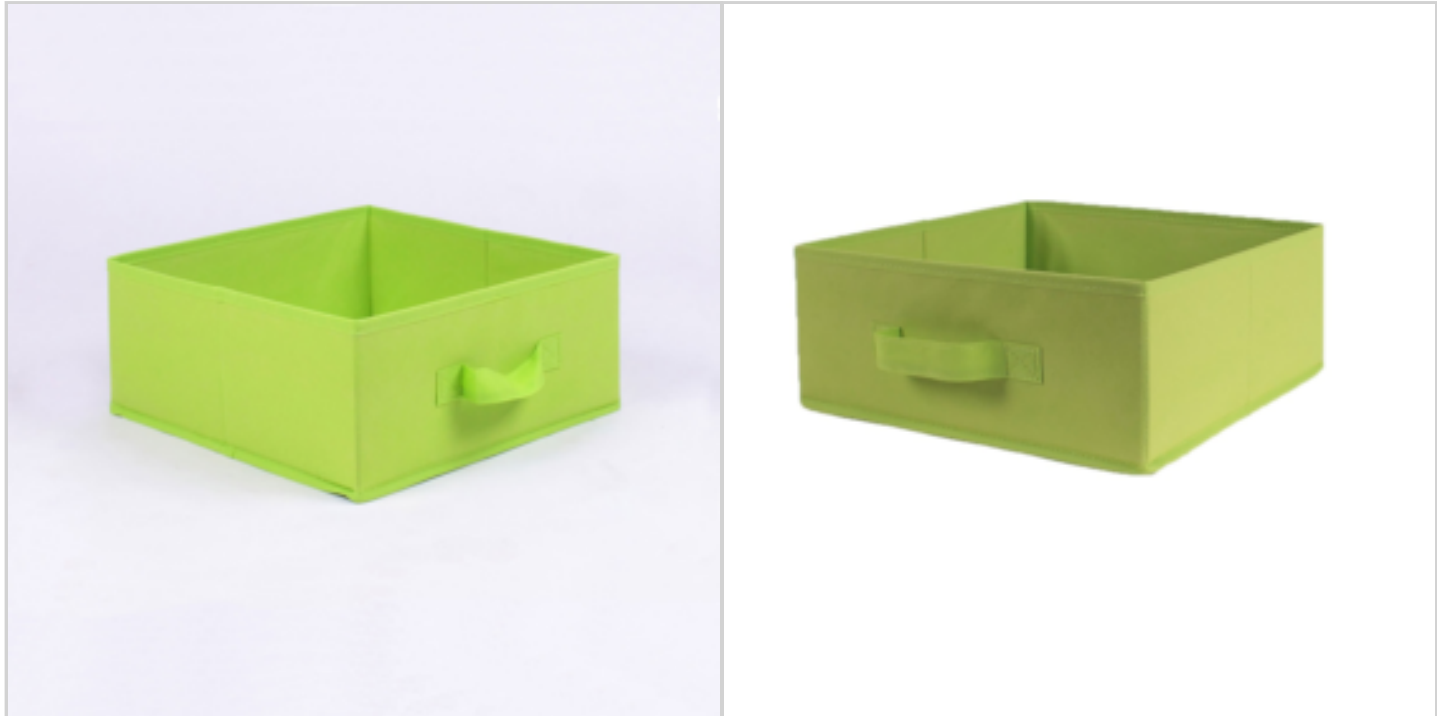

Price offer : OP16252 (price valid until : 20/04/2026)

**FOLDABLE NON WOOVEN DRAWER 28 X 28 X 13
CM GREEN COLOR**

Ref. 21274142

DETAILED INFO

Material : carton et intissé

Gross Weight : 400 gr.

Net Weight : 190 gr.

Size item : L 28 x w 28 x h 13 cm

Packaging: sous sachet 28x14x1.5cm

MOQ : 1

Customs Tariff Number : 4819600000

Note :

EAN : 3456821274446. **Ref. :** 21274142

Price : 0.97 €
+ 0.07 € eco-share