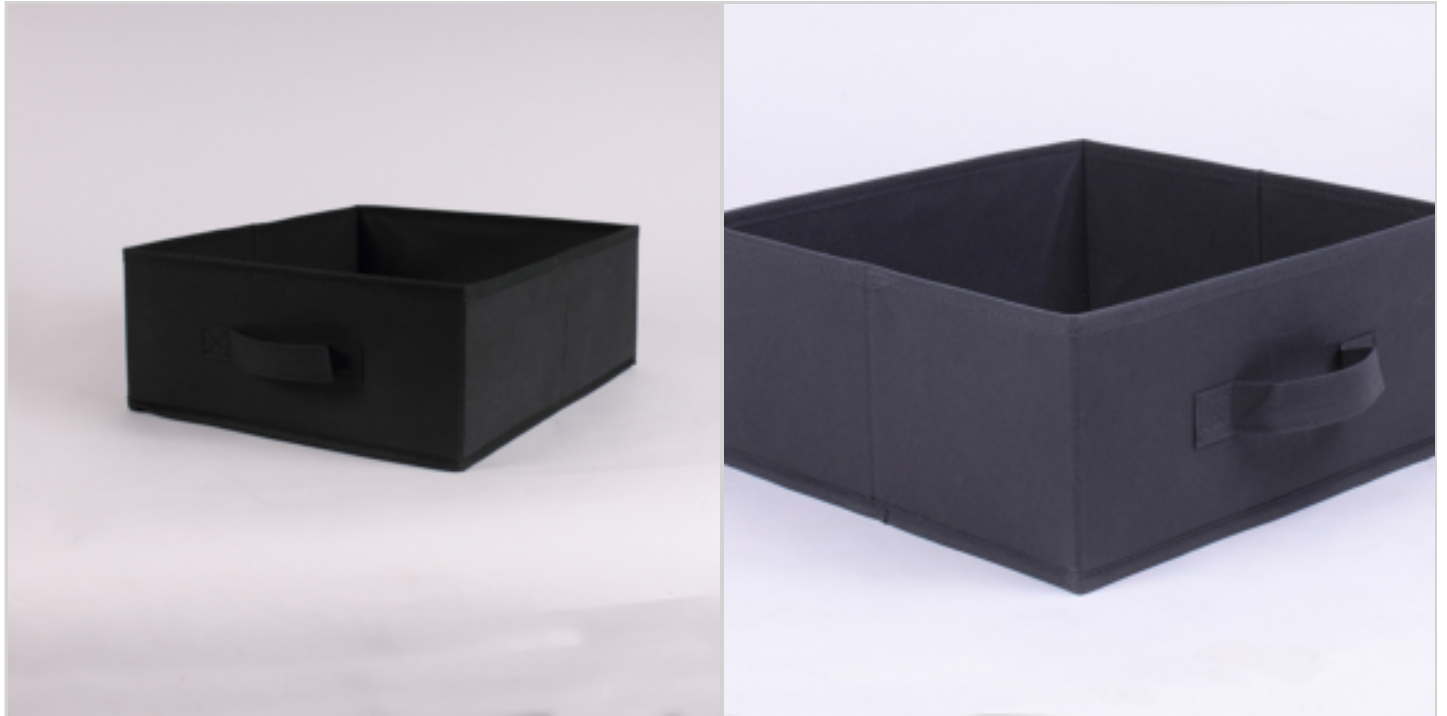

FOLDABLE NON WOVEN DRAWER 28 X 28 X 13 CM GREY COLOR

Ref. 21274134

DETAILED INFO

Material : carton et intissé

Gross Weight : 400 gr.

Net Weight : 200 gr.

Size item : L 0 x w 0 x h 0 cm

Packaging: sous sachet 28x14x1.5cm