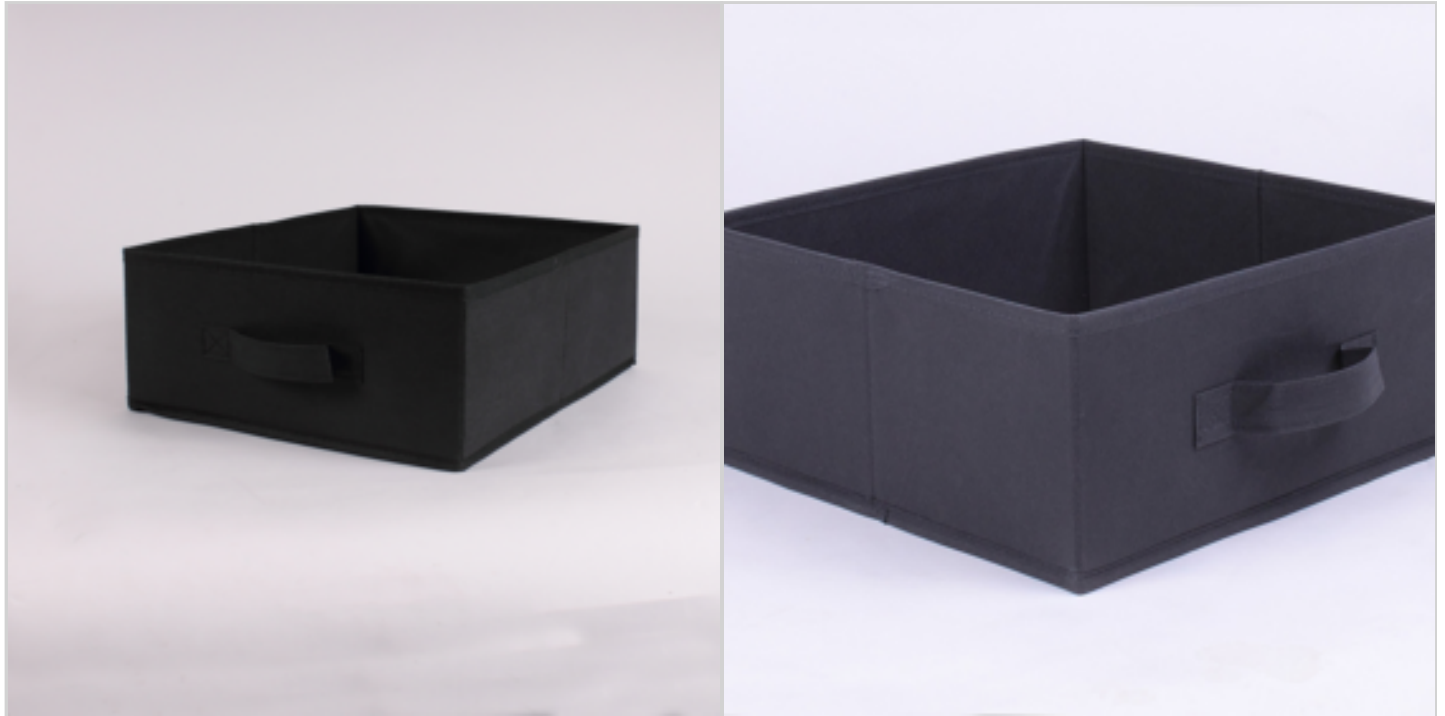

Price offer : OP16252 (price valid until : 19/04/2026)

**FOLDABLE NON WOVEN DRAWER 28 X 28 X 13
CM LIGHT BROWN COLOR**

Ref. 21274136

DETAILED INFO

Material : carton et intissé

Gross Weight : 400 gr.

Net Weight : 200 gr.

Size item : L 0 x w 0 x h 0 cm

Packaging: sous sachet 28x14x1.5cm

MOQ : 1

Customs Tariff Number : 4819600000

Note :

EAN : 3700563703314

Ref. : 21274136

Price : 0.97 €
+ 0.07 € eco-share