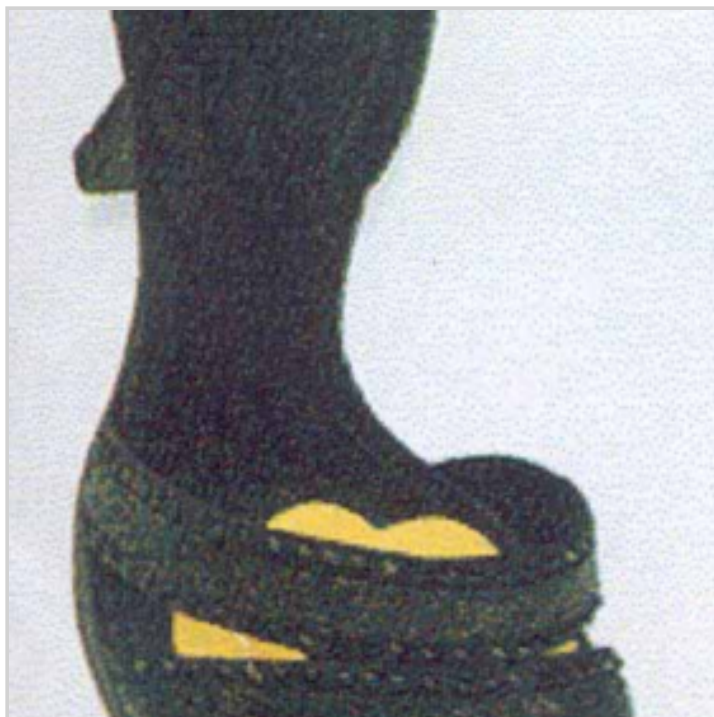

Offre de prix : OP16219 (prix valable jusqu'au : 17/04/2026)

SEMELLES ANTIGLISSE

Réf. 70619133

Paire de semelles antiglisse :

- à adopter pour ne plus glisser dans vos chaussures à talon préférées
- préviennent les durillons
- apportent confort à la marche
- bande adhésive au dos
- taille unique

VISUELS DISPONIBLES - 0707

COLISAGE 250PAIRES EN COLIS C ou 160 PAIRES EN COLIS D

INFOS DÉTAILLÉES**Matière :** mousse polyéthylène coloris chair**Poids Brut :** 30 gr.**Poids Net :** 30 gr.**Dimensions article :** P 0 x l 0 x h 0 cm**Emballage:** sachet plastique 22 x 10 x 1 cm**MOQ :** 1**Numéro Tarif Douanier :** 6406905090**Remarque :****EAN :** 3456850706192**Réf. :** 70619133**Prix :** 2.25 €

Offre de prix : OP16219 (prix valable jusqu'au : 17/04/2026)

SET 2 SEMELLES METATARSE ANTIGLISSE

Réf. 70620133

Paire de 1/2 semelles spéciales métatarses :

- Solution idéale pour ne plus glisser dans vos chaussures à talons préférées :
- Empêchent les irritations et les frottements
- Préviennent les durillons et les ampoules
- bande adhésive au dos