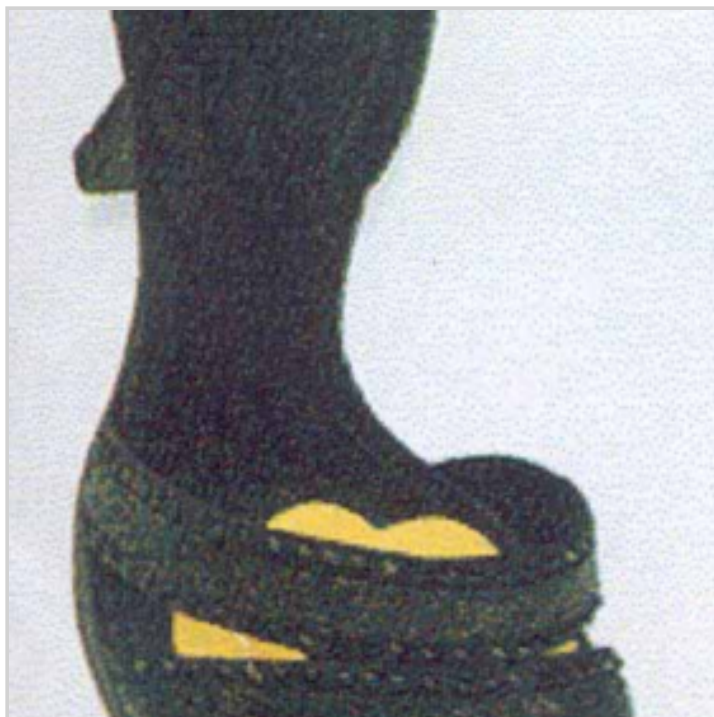

Offre de prix : OP16219 (prix valable jusqu'au : 19/04/2026)

**SEMELLES ANTIGLISSE**

Réf. 70619133

Paire de semelles antiglisse :

- à adopter pour ne plus glisser dans vos chaussures à talon préférées
- préviennent les durillons
- apportent confort à la marche
- bande adhésive au dos
- taille unique

VISUELS DISPONIBLES - 0707

COLISAGE 250PAIRES EN COLIS C ou 160 PAIRES EN COLIS D

**INFOS DÉTAILLÉES****Matière :** mousse polyéthylène coloris chair**Poids Brut :** 30 gr.**Poids Net :** 30 gr.**Dimensions article :** P 0 x l 0 x h 0 cm**Emballage:** sachet plastique 22 x 10 x 1 cm**MOQ :** 1**Numéro Tarif Douanier :** 6406905090**Remarque :****EAN :** 3456850706192**Réf. :** 70619133**Prix :** 2.25 €

Offre de prix : OP16219 (prix valable jusqu'au : 19/04/2026)

**SET 2 SEMELLES METATARSE ANTIGLISSE**

Réf. 70620133

Paire de 1/2 semelles spéciales métatarses :

- Solution idéale pour ne plus glisser dans vos chaussures à talons préférées :
- Empêchent les irritations et les frottements
- Préviennent les durillons et les ampoules
- bande adhésive au dos