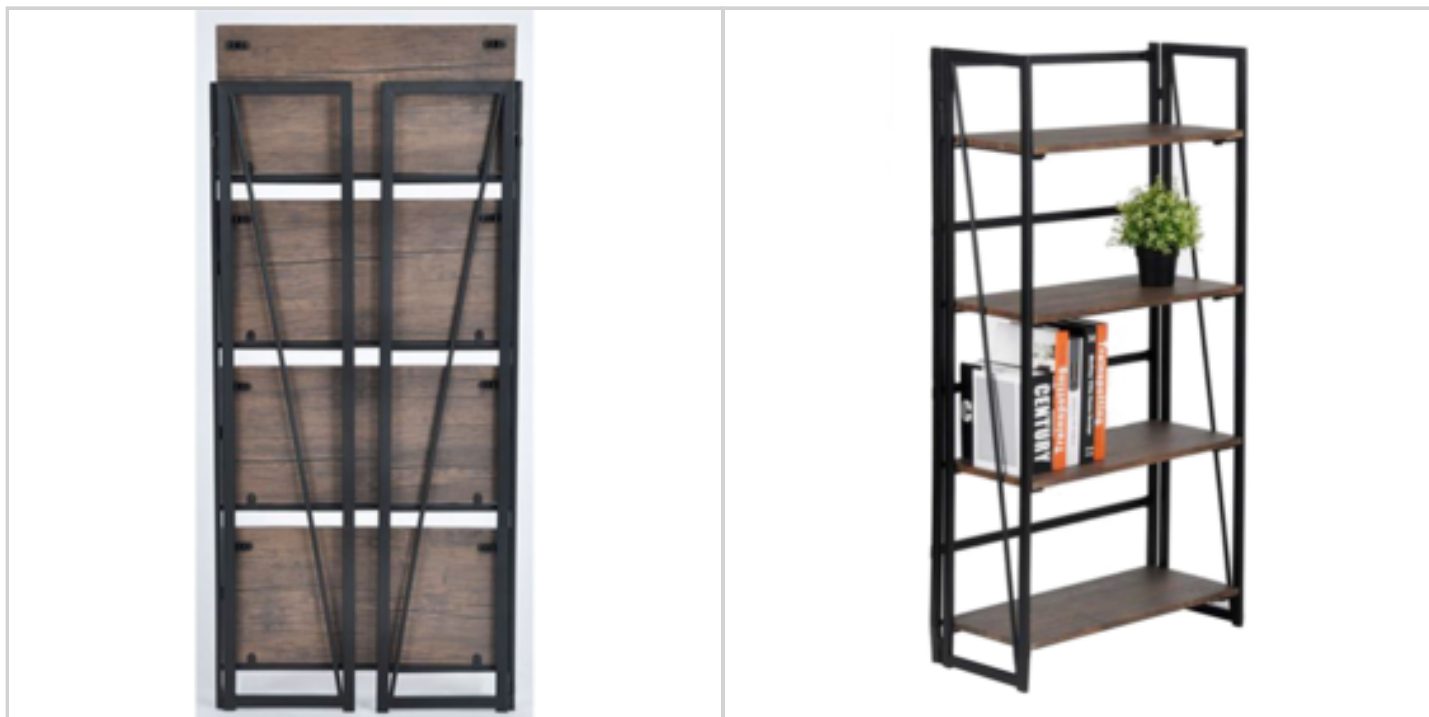

Offre de prix : OP16214 (prix valable jusqu'au : 20/04/2026)

ETAGERE BACK STRUCTURE ACIER

Réf. 11191133

Structure en acier, finition epoxy

Plateau: plaque en fibre de moyenne densité avec papier transfert

Eco participation HT non incluse de: 0,96€

INFOS DÉTAILLÉES

Matière :

Poids Brut : 11000 gr.

Poids Net : 16500 gr.

Dimensions article : P 0 x l 0 x h 0 cm

Emballage: carton 152*74*7 cm

MOQ : 1

Numéro Tarif Douanier : 94032080

Remarque : 40 disponibles

EAN : 6970011010746

Réf. : 11191133

Prix : 40.25 €
+ 2.20 € d'éco-part