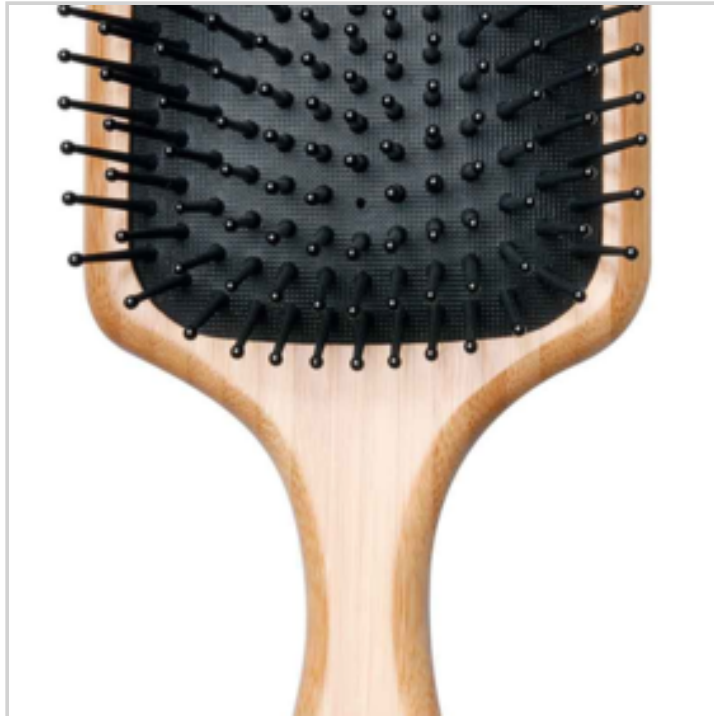

Offre de prix : OP16194 (prix valable jusqu'au : 18/04/2026)

**BROSSE CHEVEUX BAMBOU 24.5 CM**

Réf. 72801133

 Finition de haute qualité.

Brosse en bambou à la finition de haute qualité.

Convient parfaitement pour lisser et coiffer les cheveux longs et denses.

**Remarque :**

**EAN :** 4008576377690

**Réf. :** 72801133

**Prix : 8.66 €**

Offre de prix : OP16194 (prix valable jusqu'au : 18/04/2026)

**BROSSE OVALE BAMBOU 22 CM**

Réf. 72802133

**● Finition de haute qualité.**

**Brosse en bambou à la finition de haute qualité.**

Les picots arrondis sont parfaits pour un massage en douceur du cuir chevelu.

**INFOS DÉTAILLÉES****Matière :** Bambou, plastique**Poids Brut :** 60 gr.**Poids Net :** 60 gr.**Dimensions article :** P 0 x l 0 x h 0 cm**Emballage:****MOQ :** 1**Numéro Tarif Douanier :** 96032930**Remarque :****EAN :** 4008576377720 **Réf. :** 72802133**Prix : 6.84 €**

## BROSSE CHEVEUX BAMBOU RECTANGULAIRE - 21 CM

Réf. 72803133

- Brosse en bambou à la finition de haute qualité. Brosse en bambou à la finition de haute qualité. Convient parfaitement pour lisser et coiffer les cheveux courts et moyennement longs.