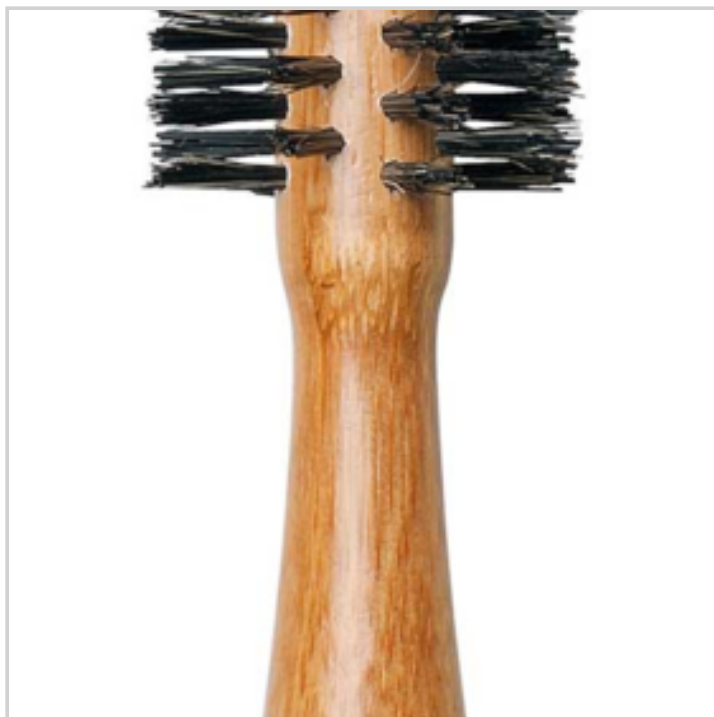

Offre de prix : OP16194 (prix valable jusqu'au : 18/04/2026)

**BROSSE CHEVEUX BAMBOU 24.5 CM**

Réf. 72801133

 Finition de haute qualité.

Brosse en bambou à la finition de haute qualité.

Convient parfaitement pour lisser et coiffer les cheveux longs et denses.

## BROSSE CHEVEUX BAMBOU RECTANGULAIRE - 21 CM

Réf. 72803133

- Brosse en bambou à la finition de haute qualité. Brosse en bambou à la finition de haute qualité. Convient parfaitement pour lisser et coiffer les cheveux courts et moyennement longs.

Remarque :

EAN : 4008576377751

Réf. : 72803133

Prix : 4.91 €

Offre de prix : OP16194 (prix valable jusqu'au : 18/04/2026)

**BROSSE RONDE BAMBOU - 23 CM**

Réf. 72804133

● Apportez du volume à vos cheveux en les séchant avec cette brosse bambou!

● Haute qualité.

Brosse en bambou à la finition de haute qualité.  
Donne un volume naturel aux cheveux pendant le séchage.

**INFOS DÉTAILLÉES**

Matière : Bambou, plastique

Poids Brut : 40 gr.

Poids Net : 40 gr.