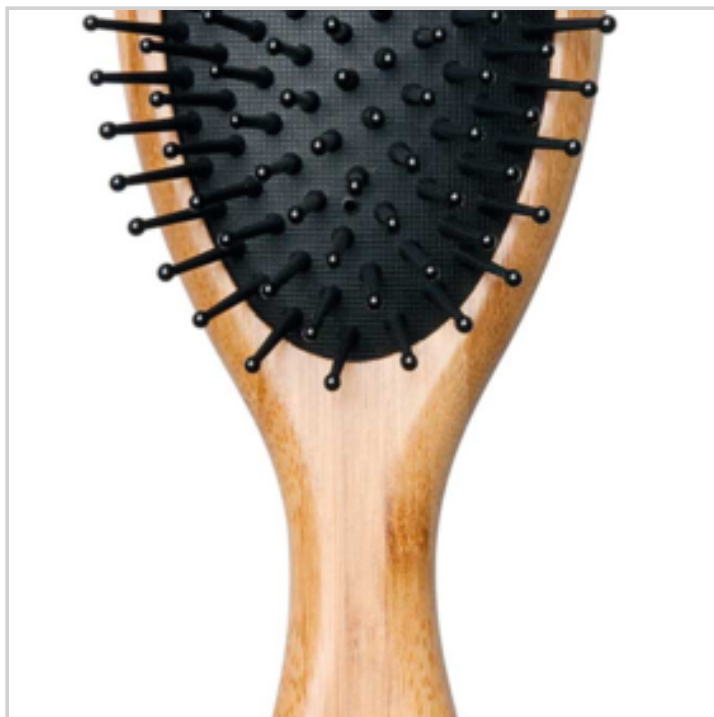

Offre de prix : OP16194 (prix valable jusqu'au : 18/04/2026)

**BROSSE CHEVEUX BAMBOU 24.5 CM**

Réf. 72801133

 Finition de haute qualité.

Brosse en bambou à la finition de haute qualité.

Convient parfaitement pour lisser et coiffer les cheveux longs et denses.

**Remarque :**

**EAN :** 4008576377690

**Réf. :** 72801133

**Prix : 8.66 €**

Offre de prix : OP16194 (prix valable jusqu'au : 18/04/2026)

**BROSSE OVALE BAMBOU 22 CM**

Réf. 72802133

**● Finition de haute qualité.**

**Brosse en bambou à la finition de haute qualité.**

Les picots arrondis sont parfaits pour un massage en douceur du cuir chevelu.

**INFOS DÉTAILLÉES****Matière :** Bambou, plastique**Poids Brut :** 60 gr.**Poids Net :** 60 gr.**Dimensions article :** P 0 x l 0 x h 0 cm**Emballage:****MOQ :** 1**Numéro Tarif Douanier :** 96032930**Remarque :****EAN :** 4008576377720 **Réf. :** 72802133**Prix : 6.84 €**

## BROSSE CHEVEUX BAMBOU RECTANGULAIRE - 21 CM

Réf. 72803133

- Brosse en bambou à la finition de haute qualité. Brosse en bambou à la finition de haute qualité. Convient parfaitement pour lisser et coiffer les cheveux courts et moyennement longs.