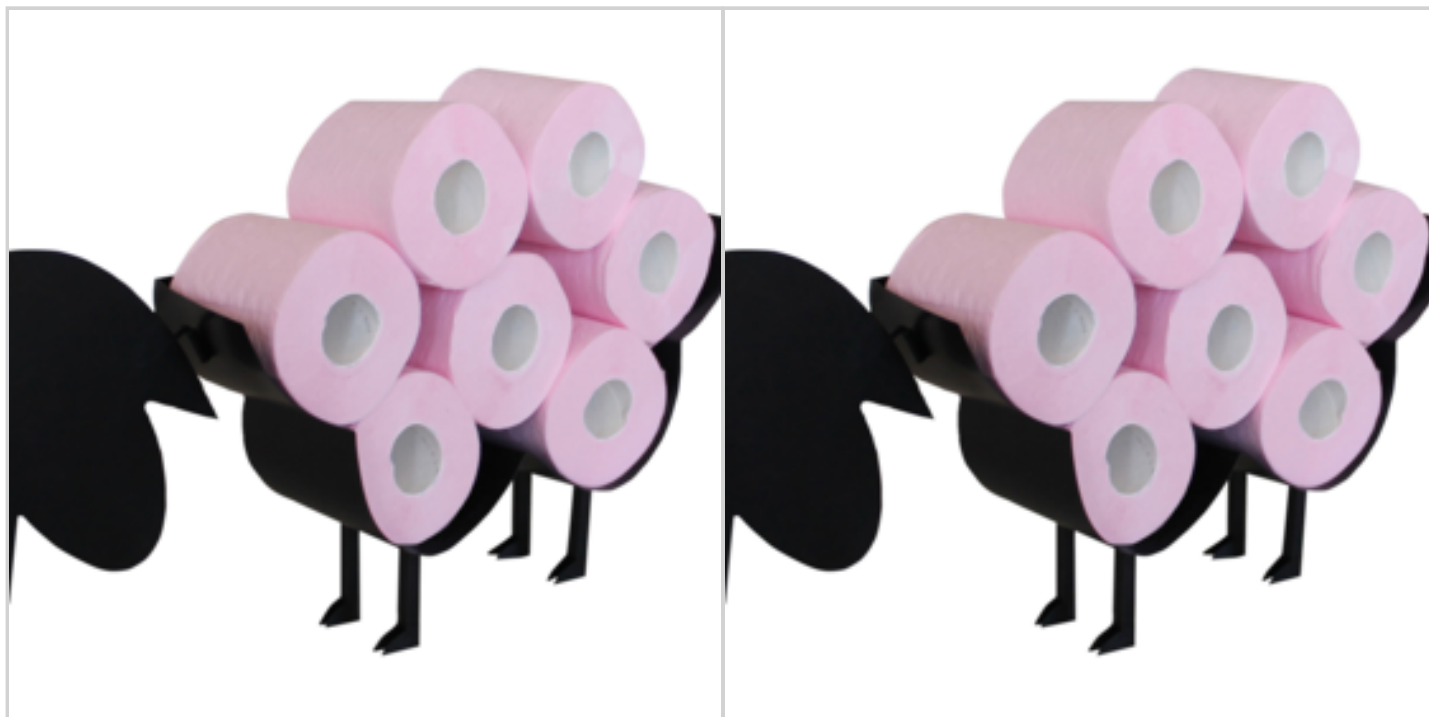

Offre de prix : OP16176 (prix valable jusqu'au : 19/04/2026)

RESERVE PAPIER TOILETTE MOUTON

Réf. 40518133

- la plus jolie manière de ranger ses rouleaux de papier toilette

- effet laine

- grande capacité

La tête doit être assemblée sur le corps

2 crochets au dos pour fixation murale - (vis non fournies)

Peut contenir jusqu'à 7 rouleaux de papier toilette

INFOS DÉTAILLÉES

Matière : métal peint

Poids Brut : 750 gr.

Poids Net : 470 gr.

Dimensions article : P 53.5 x l 11.5 x h 30 cm