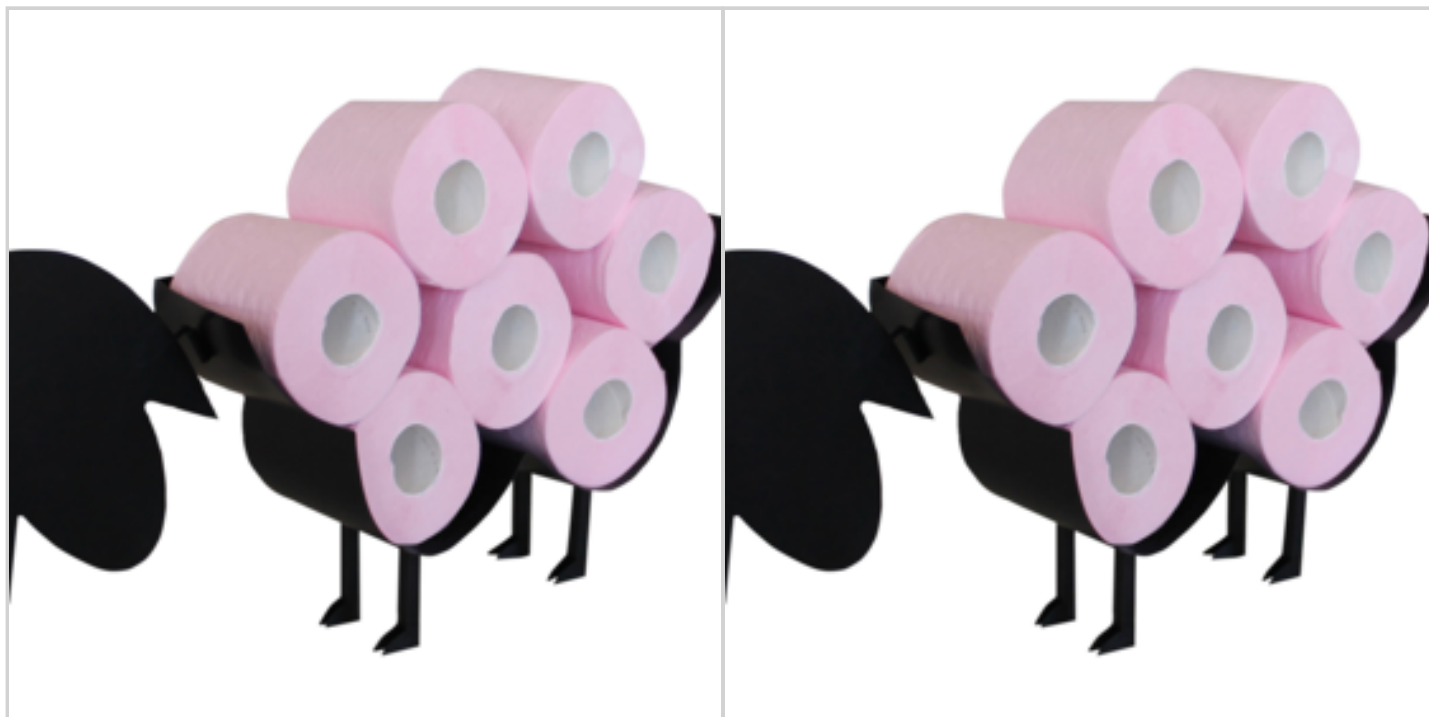

Offre de prix : OP16176 (prix valable jusqu'au : 18/04/2026)

RESERVE PAPIER TOILETTE MOUTON

Réf. 40518133

- la plus jolie manière de ranger ses rouleaux de papier toilette

- effet laine

- grande capacité

La tête doit être assemblée sur le corps

2 crochets au dos pour fixation murale - (vis non fournies)

Peut contenir jusqu'à 7 rouleaux de papier toilette

INFOS DÉTAILLÉES

Matière : métal peint

Poids Brut : 750 gr.

Poids Net : 470 gr.

Dimensions article : P 53.5 x l 11.5 x h 30 cm