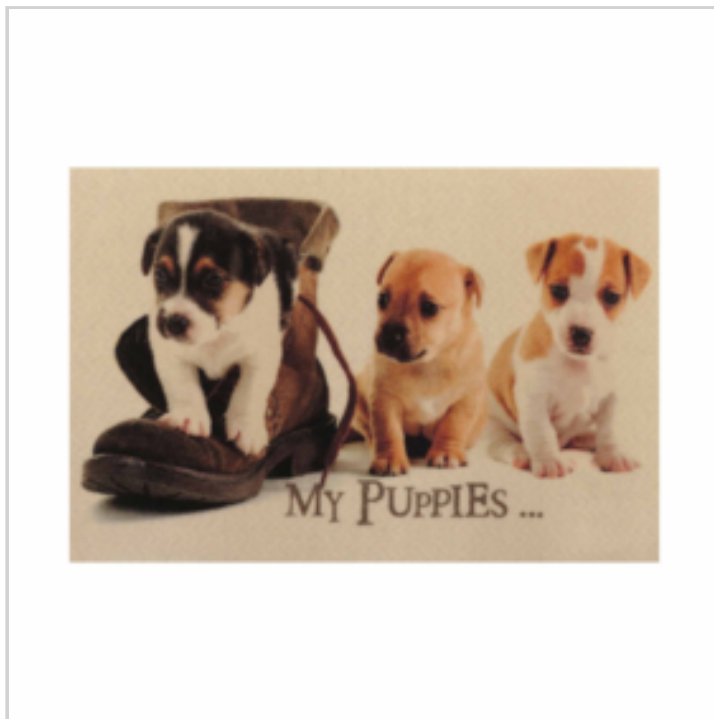

## TAPIS DECO STAR ANIMAUX 40X60CM MY PUPPIES 18

Réf. 10943133

Tapis d'entrée décoratif  
Polyamide imprimé qualité 1180 g/m<sup>2</sup>, +/- 5 mm  
Absorption 2l/m<sup>2</sup>  
Dessous antidérapant  
Lavable à 30 °  
dimension 40x60  
**maj collection 2022**