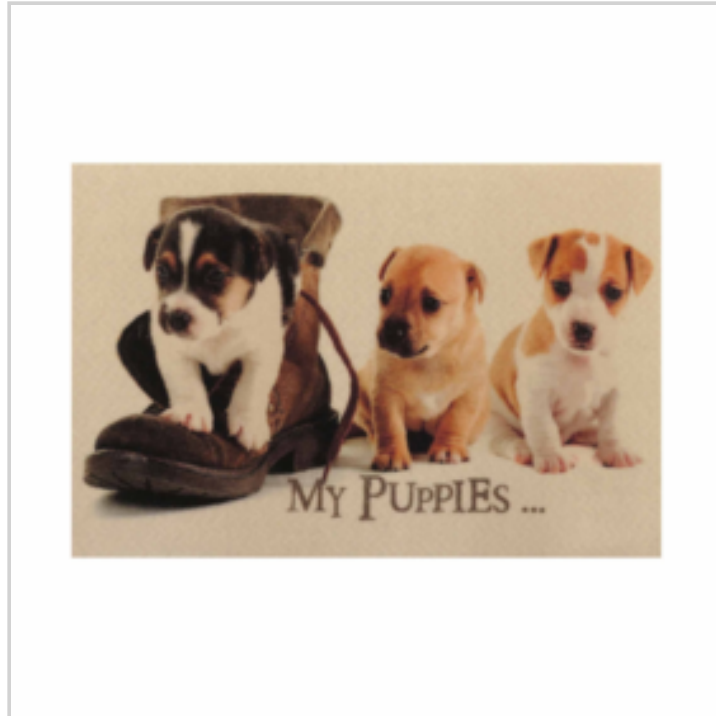

Price offer : OP16170 (price valid until : 18/04/2026)

TAPIS DECO STAR ANIMAUX 40X60CM

Ref. 10943133

DETAILED INFO

Material : 100% polyamide /dessous latex

Gross Weight : 360 gr.

Net Weight : 345 gr.

Size item : L 60 x w 40 x h 0 cm