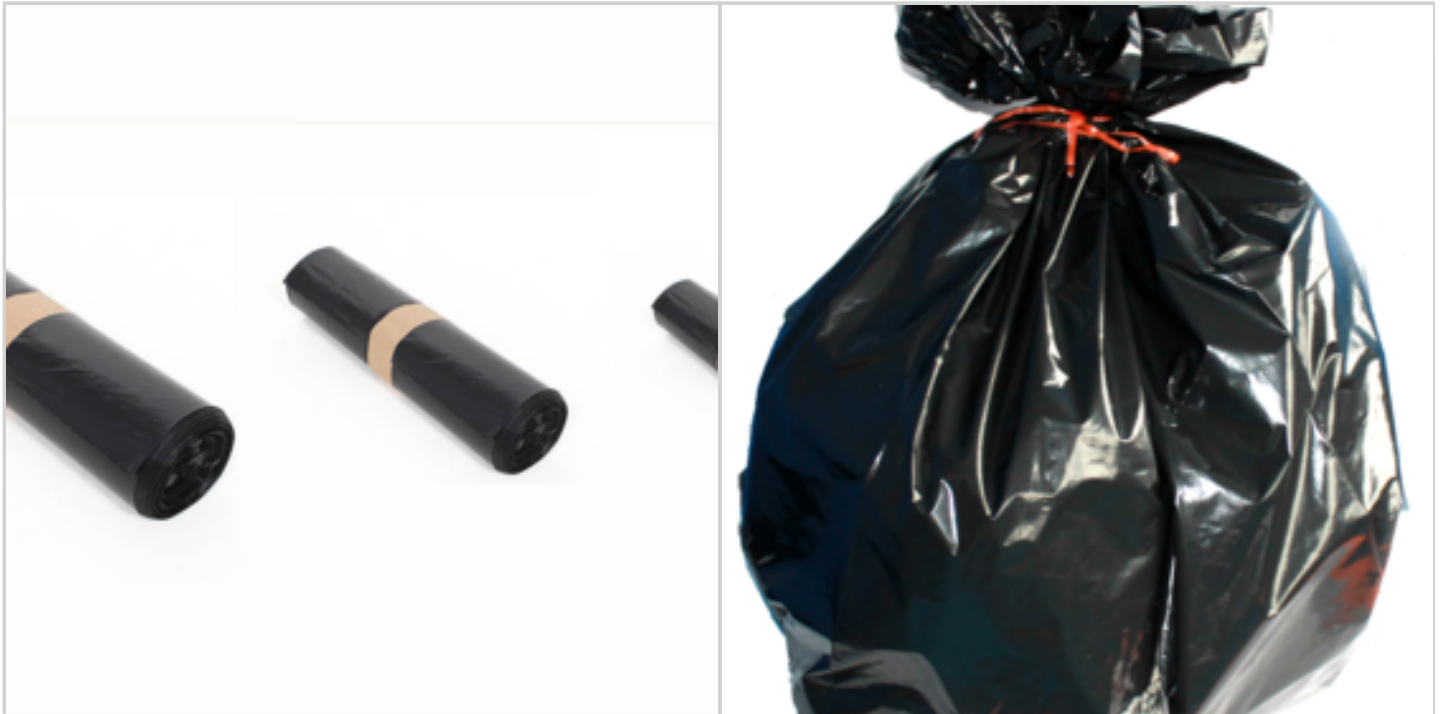

Price offer : OP16127 (price valid until : 20/04/2026)

TIE TOP REFUSE 25 PACK (30 L)

Ref. 50573133

**DETAILED INFO****Material** : polyéthylène basse densité (PEBD)
recyclé**Gross Weight** : 520 gr.**Net Weight** : 0 gr.**Size item** : L 50 x w 65 x h 0 cm**Packaging**: sachet plastique/20 en C**MOQ** : 1**Customs Tariff Number** : 39232100**Note** : 0.99€ à partir de 1000pcs 0.97€ à partir de 2000pcs 0.95€ à partir de 3000pcs**EAN** : 3456850505733. **Ref.** : 50573133**Price** : 1.01 €

Price offer : OP16127 (price valid until : 20/04/2026)

50 SOFT FLUSHABLE TOILET MOIST WIPES

Ref. 71372133

DETAILED INFO

Material :

Gross Weight : 240 gr.

Net Weight : 220 gr.

Size item : L 0 x w 0 x h 0 cm