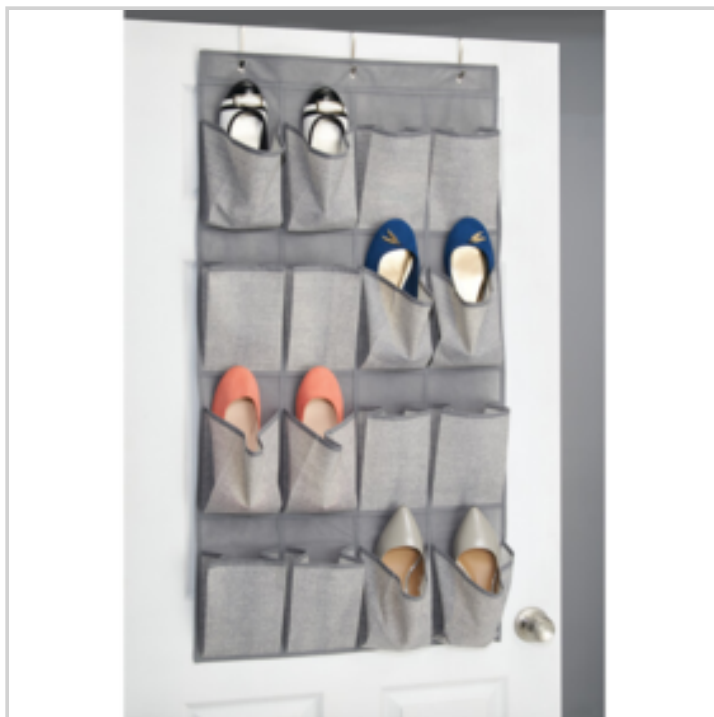

**Remarque :**

**EAN :** 3456850219492

**Réf. :** 21949133

**Prix : 9.05 €**

Offre de prix : OP16123 (prix valable jusqu'au : 17/04/2026)

**HOUSSE PORTE CHAUSSURES 16 POCHES**

Réf. 21397133

Une bonne astuce pour ranger vos chaussures où autres objets  
S'accroche facilement à votre porte, grâce aux 3 solides crochets en métal  
Cette housse accueille 16 paires ou 16 chaussures en fonction de la taille