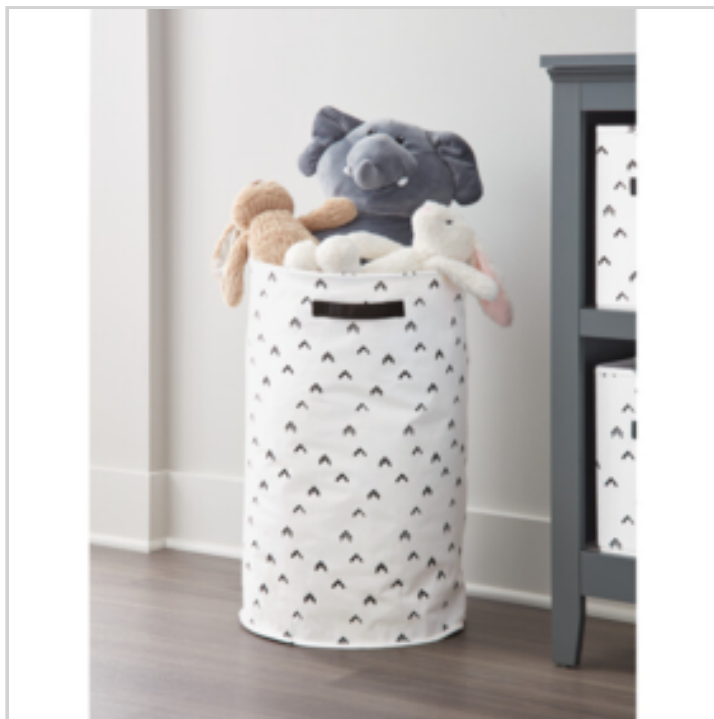

## NPU - PANIER BLANC IMPRIME FLECHES DIA38XH61CM

Réf. 21949133

Panier haut en toile poly/coton coloris blanc impression motif flèches coloris noir  
Poignée coloris noir