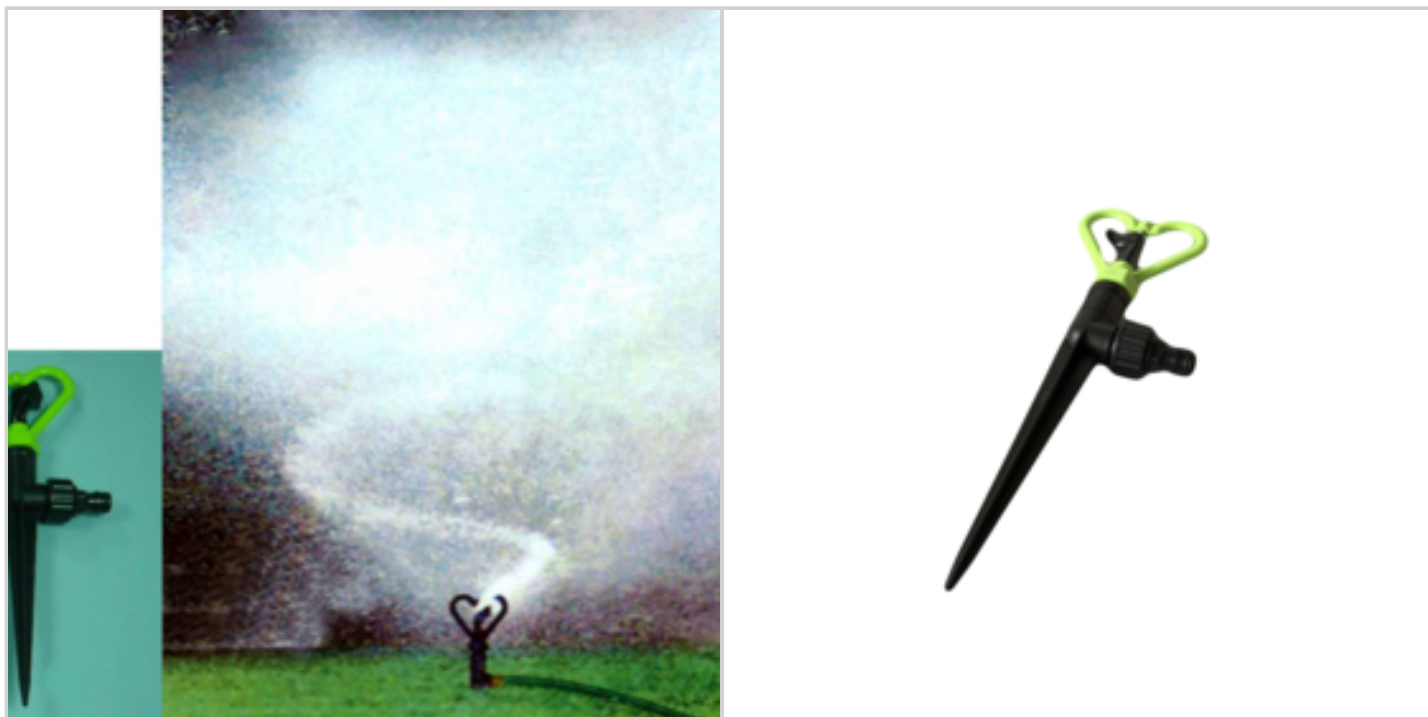

EAN : 3456850805772

Réf. : 80577133

Prix : 8.43 €

Offre de prix : OP16104 (prix valable jusqu'au : 19/04/2026)

ARROSEUR FORME COEUR BRISE JET

Réf. 80860133

Arroseur à planter avec adaptateur universel :

- la tête en forme de coeur présente la particularité de briser les gouttelettes d'eau et les transforme en fine bruine
- évite d'endommager le gazon, les fleurs et jeunes plantations fragiles par un jet trop puissant