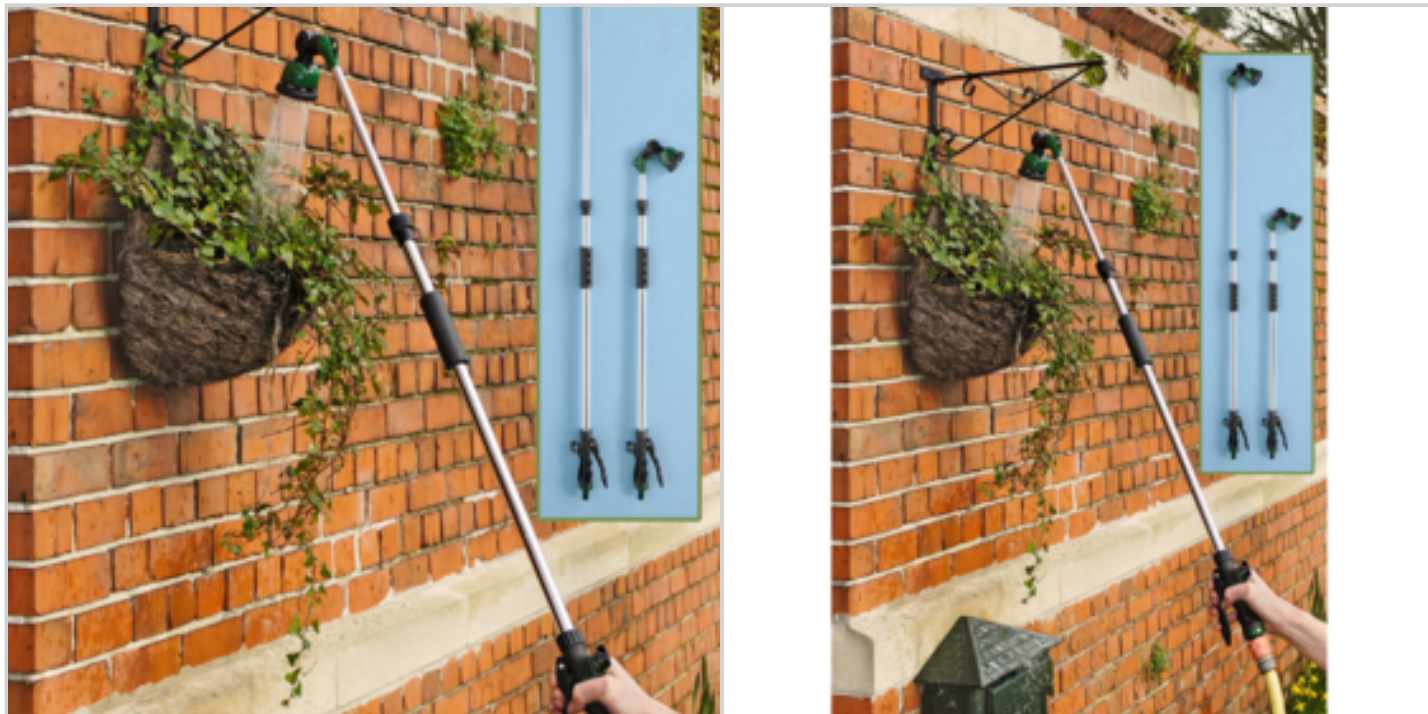

Price offer : OP16104 (price valid until : 19/04/2026)

SHOWER LONG HANDLE

Ref. 80469133

Cet arroseur se branche directement sur votre tuyau d'arrosage grâce à son embout universel.

Un interrupteur ON/OFF permet de contrôler l'eau qui arrive en jet doux le long du tube en aluminium.

Ainsi vos plates-bandes sont arrosées en douceur mais efficacement.

Poignée en matière plastique.

Tube perforé en aluminium.

Embout en laiton

FKTA DISPONIBL E

DETAILED INFO

Material : plastique et aluminium**Gross Weight** : 250 gr.**Net Weight** : 0 gr.**Size item** : L 0 x w 0 x h 0 cm**Packaging**: Sachet plastique 75 x 4,5 x 4,5 cm.**MOQ** : 1**Customs Tariff Number** : 842481999**Note** : [Mindesmenge 1200](#)**EAN** : 3456850004694**Ref.** : 80469133**Price** : 4.99 €

Price offer : OP16104 (price valid until : 19/04/2026)

WATERING EXTENDER 97 CM

Ref. 80576133

Telescopic watering extender : it extends from 97 to 154cm maximum length

- 8 different sprays
- Comfortable handle with locking system
- Flow control tap
- Universal garden hose fitting head

- 2 parts to be screwed on
- sweeper shape spray
- universal cap fitting to any garden hose
- on/off control to turn
- green color

Material : plastic

DETAILED INFO

Material : plastique

Gross Weight : 280 gr.