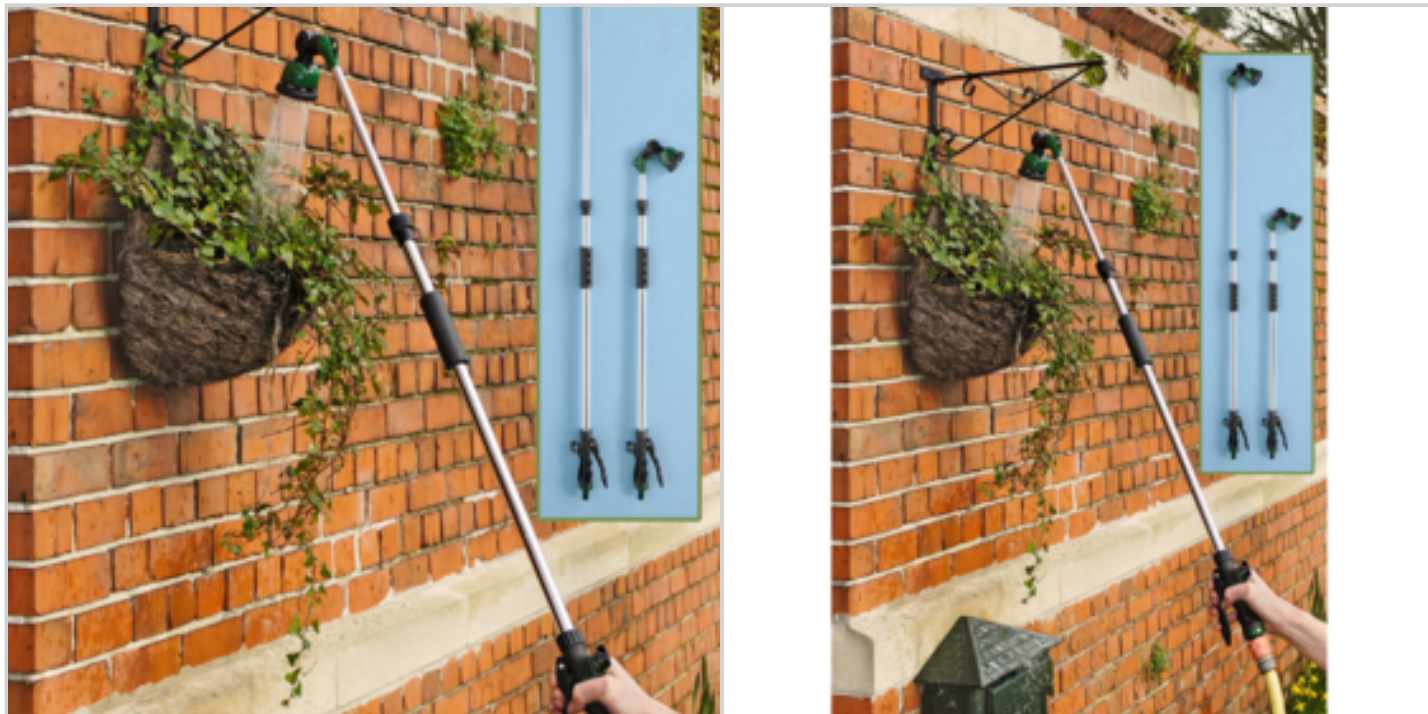

Price offer : OP16104 (price valid until : 20/04/2026)

SHOWER LONG HANDLE

Ref. 80469133

Cet arroseur se branche directement sur votre tuyau d'arrosage grâce à son embout universel.

Un interrupteur ON/OFF permet de contrôler l'eau qui arrive en jet doux le long du tube en aluminium.

Ainsi vos plates-bandes sont arrosées en douceur mais efficacement.

Poignée en matière plastique.

Tube perforé en aluminium.

Embout en laiton

FKTA DISPONIBL E

DETAILED INFO

Material : plastique et aluminium**Gross Weight** : 250 gr.**Net Weight** : 0 gr.**Size item** : L 0 x w 0 x h 0 cm**Packaging**: Sachet plastique 75 x 4,5 x 4,5 cm.**MOQ** : 1**Customs Tariff Number** : 842481999**Note** : [Mindesmenge 1200](#)**EAN** : 3456850004694**Ref.** : 80469133**Price** : 4.99 €

Price offer : OP16104 (price valid until : 20/04/2026)

WATERING EXTENDER 97 CM

Ref. 80576133

Telescopic watering extender : it extends from 97 to 154cm maximum length

- 8 different sprays
- Comfortable handle with locking system
- Flow control tap
- Universal garden hose fitting head

- 2 parts to be screwed on
- sweeper shape spray
- universal cap fitting to any garden hose
- on/off control to turn
- green color

Material : plastic

DETAILED INFO

Material : plastique

Gross Weight : 280 gr.