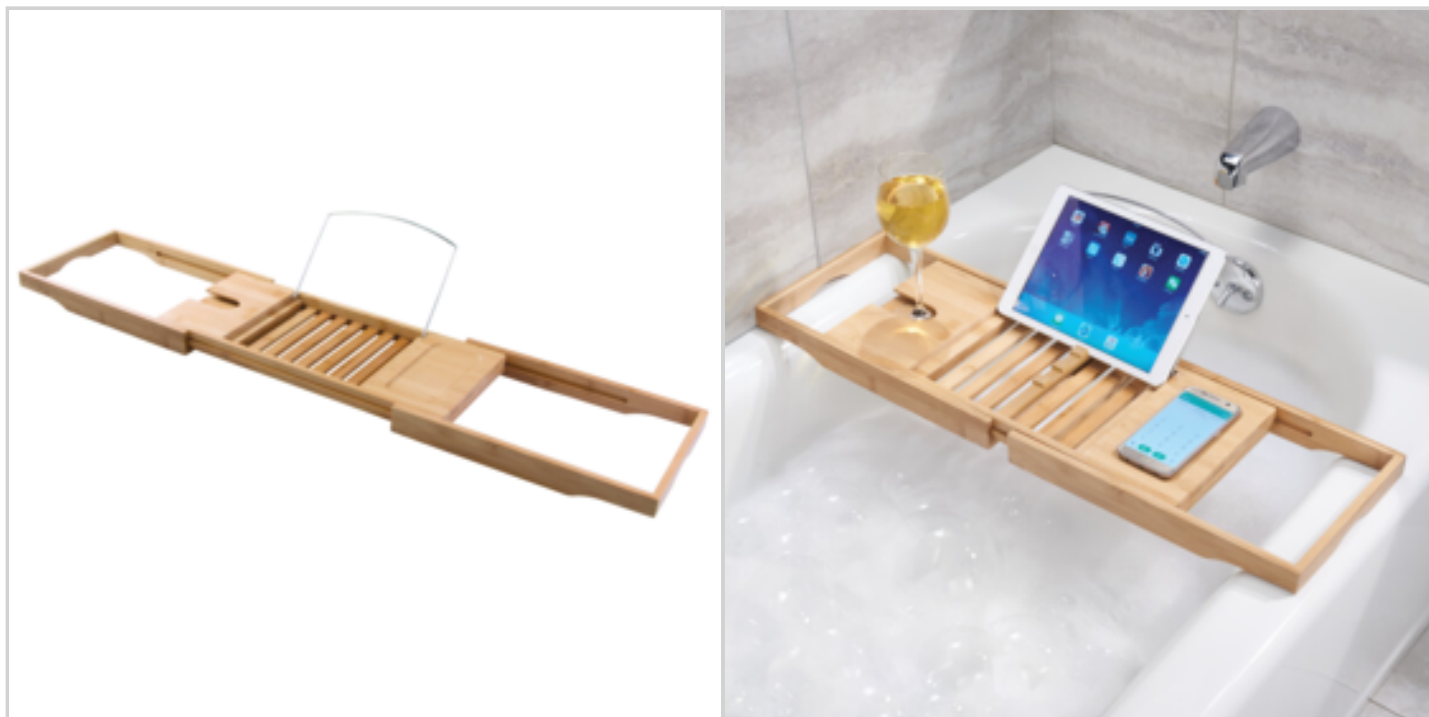

Offre de prix : OP16071 (prix valable jusqu'au : 17/04/2026)

**PONT DE BAIGNOIRE EXTENSIBLE EN BAMBOU**

Réf. 40528133

Constituez une ambiance sereine digne d'un spa dans votre salle de bain grâce au pont de baignoire Formbu d'InterDesign. Il présente un support pour accueillir un livre ou une tablette, un support pour y placer un smartphone et un dernier pour y caler un verre de vin. Le pont est extensible afin de pouvoir s'adapter à la plupart des baignoires standards. Fabriqué en bambou et acier, il s'intégrera dans tous les décors de salle de bain. Finition bois naturel.