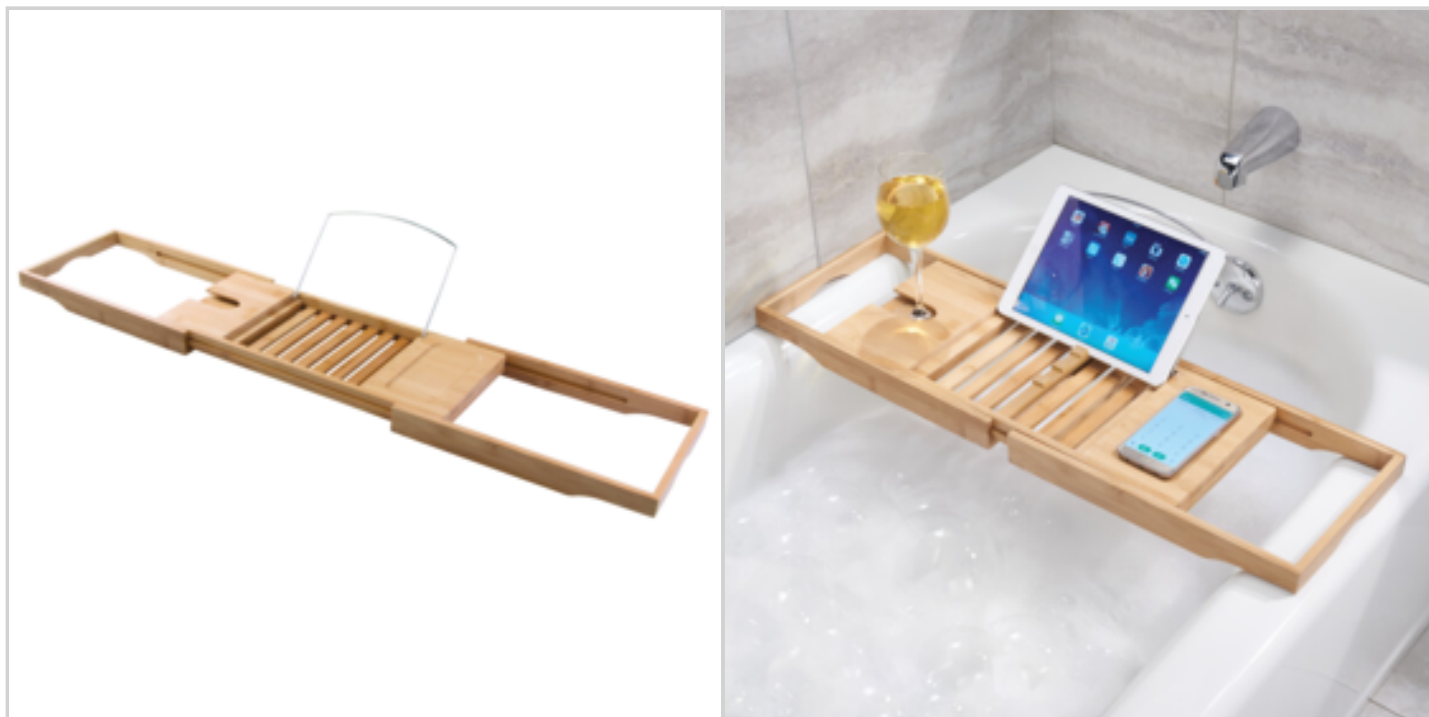

Offre de prix : OP16071 (prix valable jusqu'au : 19/04/2026)

PONT DE BAIGNOIRE EXTENSIBLE EN BAMBOU

Réf. 40528133

Constituez une ambiance sereine digne d'un spa dans votre salle de bain grâce au pont de baignoire Formbu d'InterDesign. Il présente un support pour accueillir un livre ou une tablette, un support pour y placer un smartphone et un dernier pour y caler un verre de vin. Le pont est extensible afin de pouvoir s'adapter à la plupart des baignoires standards. Fabriqué en bambou et acier, il s'intégrera dans tous les décors de salle de bain. Finition bois naturel.