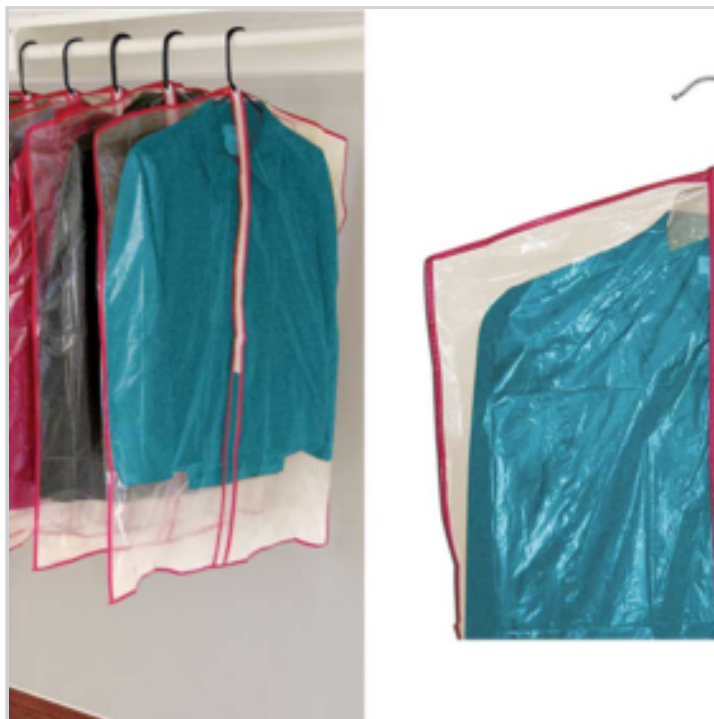

Réf. 21456133

- **Protège vos vêtements des mites, de la poussière, des odeurs.** Comprend 13 housses : 8 moyens modèles (89 x 60 cm env.) et 5 grands modèles (134.6 x 60 cm env)
- **Evite qu'ils ne se froissent.** Fermeture à glissière.
colisage 16/A