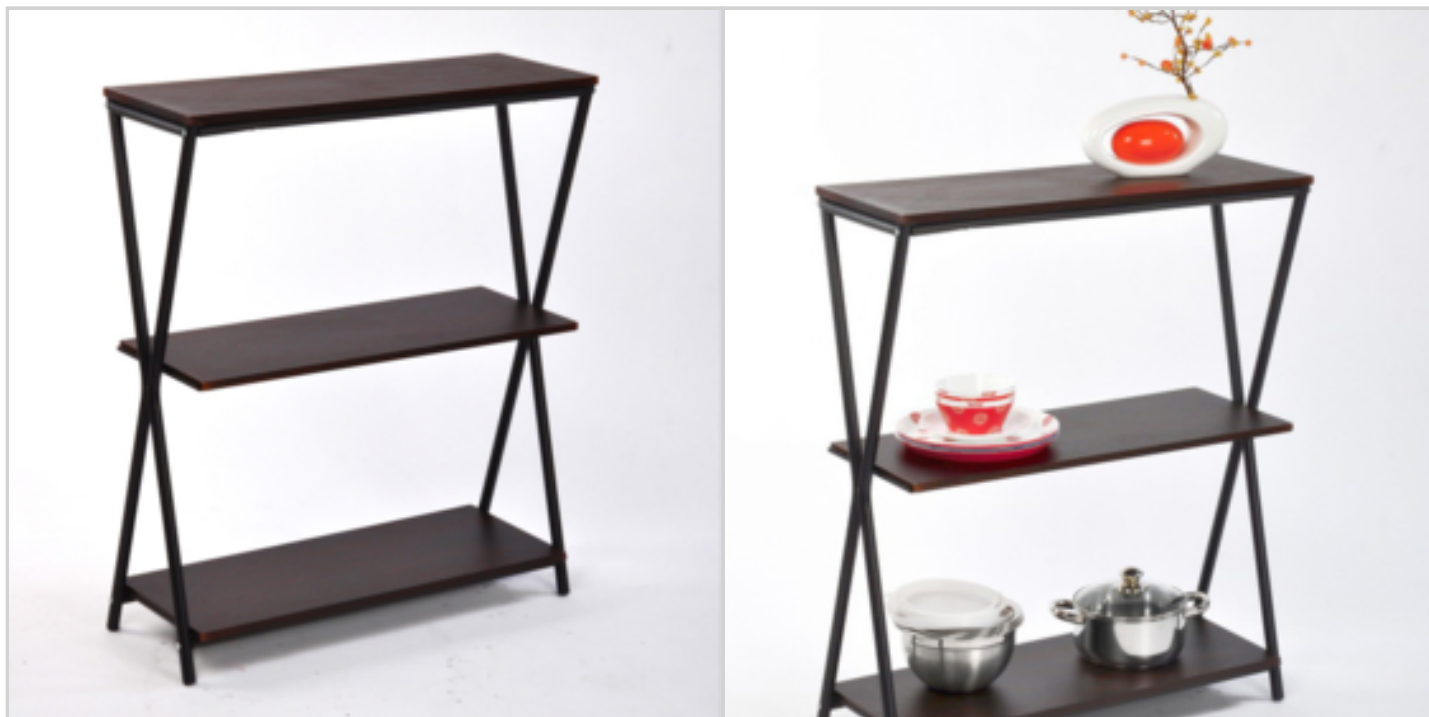

Offre de prix : OP16039 (prix valable jusqu'au : 19/04/2026)

CONSOLE SHOP 3 NIVEAUX

Réf. 11185133

Structure en acier finition époxy

Plateau: en fibre de moyenne densité et finition en papier transfert

Eco participation HT non incluse de: 1,06€

INFOS DÉTAILLÉES

Matière :

Poids Brut : 12000 gr.

Poids Net : 9600 gr.

Dimensions article : P 0 x l 0 x h 0 cm

Emballage: 145*66*9,5cm

MOQ : 1

Numéro Tarif Douanier :

Remarque :

EAN : 6970011026235

Réf. : 11185133

Prix : 34.06 €
+ 0.97 € d'éco-part