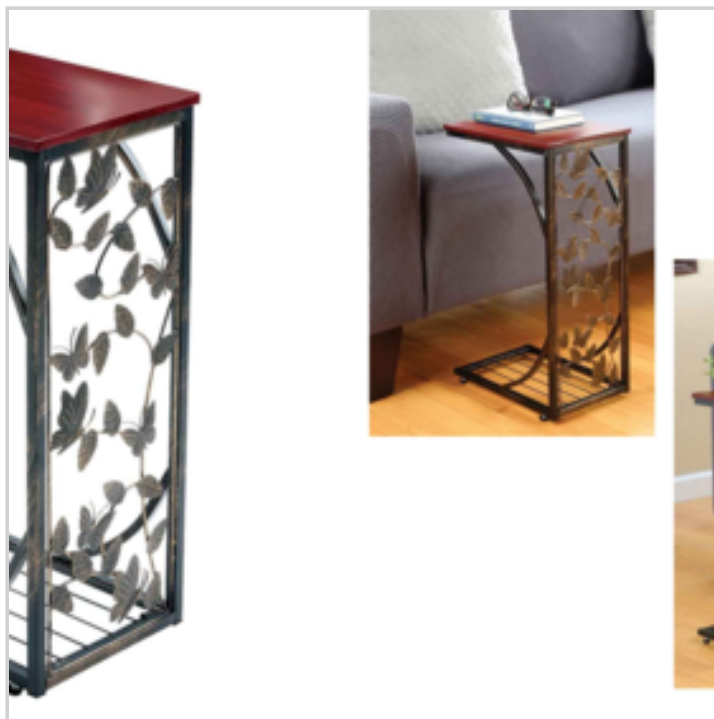

Offre de prix : OP16039 (prix valable jusqu'au : 19/04/2026)

TABLE PIED DECO PAPILLONS

Réf. 11203133

Table bout de canapé : pour avoir l'essentiel à portée de main (lunettes, livres, télécommandes...)
Pied décor entrelacs de feuilles et de papillons : la base peut se glisser sous le canapé ou le fauteuil
Plateau en MDF
TAXE ECOMOBILIER : + 0.09€ HT - 0.11€ TTC
92 pcs/palette

INFOS DÉTAILLÉES

Matière : Plateau MDF, pied acier

Poids Brut : 2100 gr.

Poids Net : 1800 gr.

Dimensions article : P 0 x l 0 x h 0 cm

Emballage: boîte carton 53 x 31.5 x 5cm

MOQ : 1

Numéro Tarif Douanier : 9403208090

Remarque :

EAN : 3456850112030

Réf. : 11203133

Prix : 7.24 €
+ 0.30 € d'éco-part