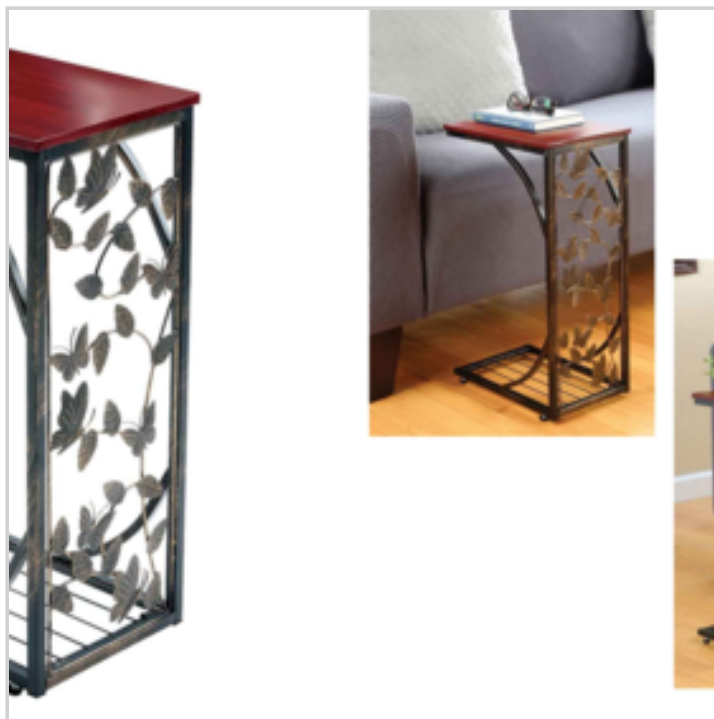

## TABLE PIED DECO PAPILLONS

Réf. 11203133

Table bout de canapé : pour avoir l'essentiel à portée de main (lunettes, livres, télécommandes...)  
Pied décor entrelacs de feuilles et de papillons : la base peut se glisser sous le canapé ou le fauteuil  
Plateau en MDF  
TAXE ECOMOBILIER : + 0.09€ HT - 0.11€ TTC  
92 pcs/palette