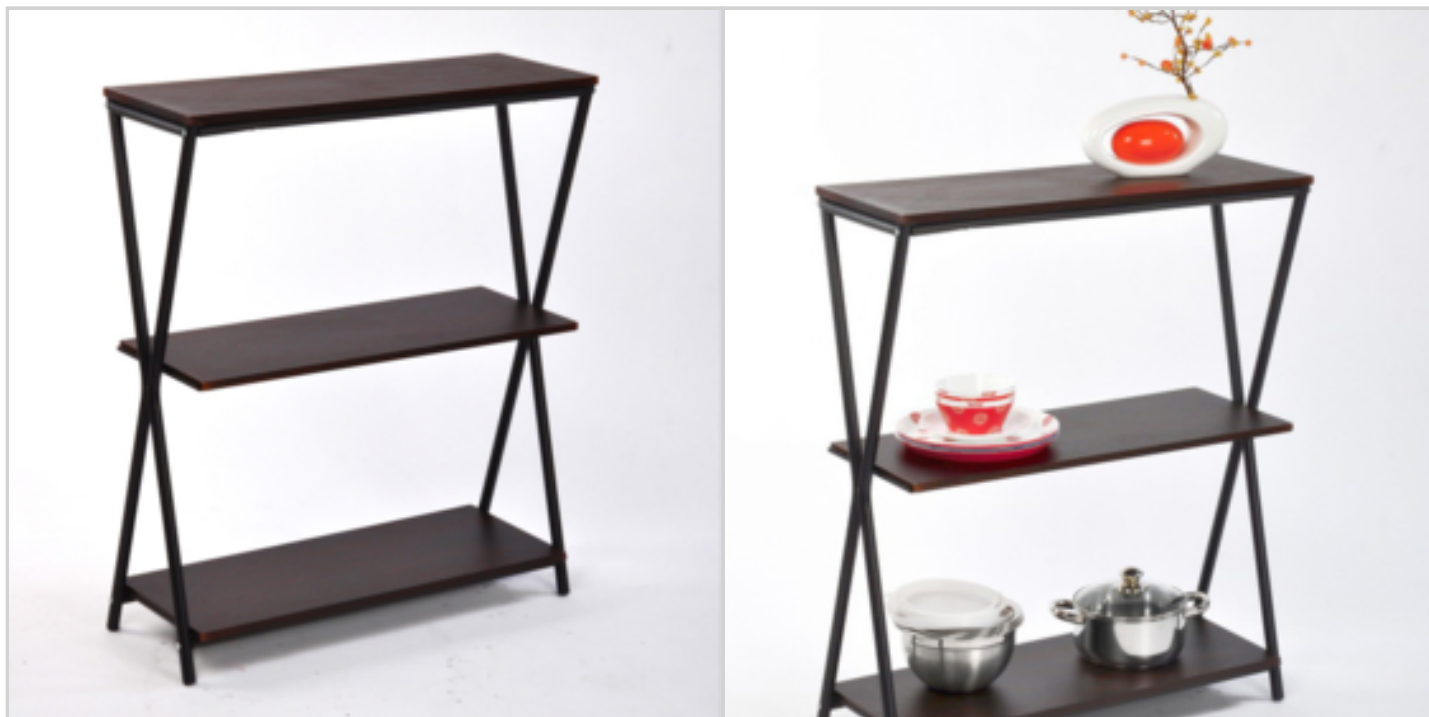

Remarque :

EAN : 6970011026174

Réf. : 11186133

**Prix : 28.61 €**  
+ 2.20 € d'éco-part

Offre de prix : OP16039 (prix valable jusqu'au : 19/04/2026)

**CONSOLE SHOP 3 NIVEAUX**

Réf. 11185133

Structure en acier finition époxy