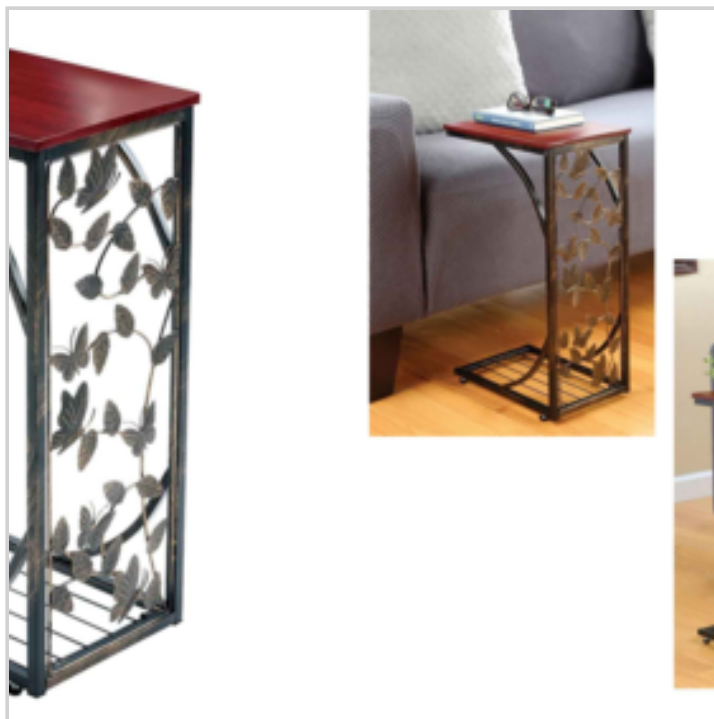

Offre de prix : OP16010 (prix valable jusqu'au : 18/04/2026)

DECORATION LUMINEUSE ERABLE 60CM

Réf. 11233133

● La splendeur des couleurs de l'automne dans votre maison

● Un éclairage artificiel plus vrai que nature !

● Peut se placer partout

Décoration lumineuse à poser : 24 LEDs

Fonctionne avec 3 piles AA (non incluses)

Socle : 10 x 10 cm

taxe DEEE : 0.05€ HT

INFOS DÉTAILLÉES

Matière : plastique PP

Poids Brut : 490 gr.

Prix : 6.55 €
+ 0.03 € d'éco-part

Offre de prix : OP16010 (prix valable jusqu'au : 18/04/2026)

TABLE PIED DECO PAPILLONS

Réf. 11203133

Table bout de canapé : pour avoir l'essentiel à portée de main (lunettes, livres, télécommandes...)
Pied décor entrelacs de feuilles et de papillons : la base peut se glisser sous le canapé ou le fauteuil
Plateau en MDF
TAXE ECOMOBILIER : + 0.09€ HT - 0.11€ TTC
92 pcs/palette