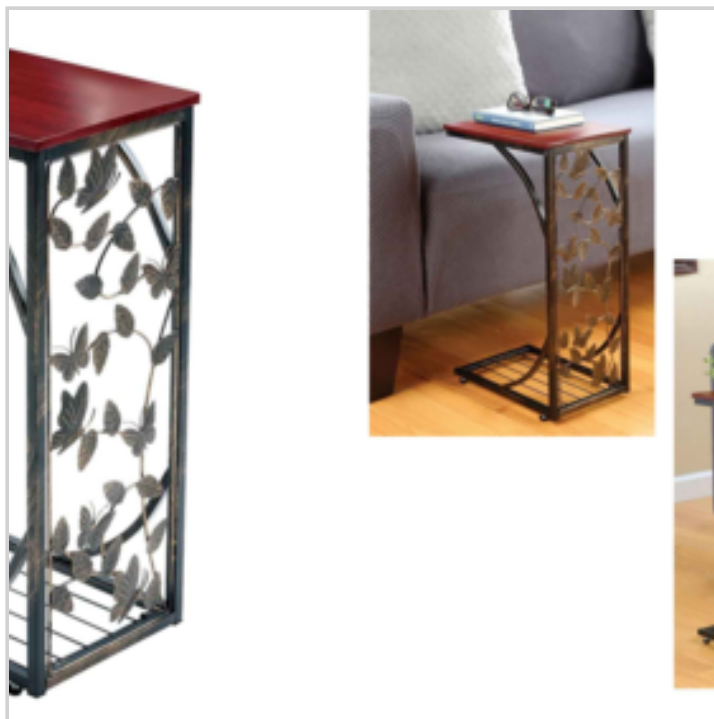

Offre de prix : OP16010 (prix valable jusqu'au : 19/04/2026)

DECORATION LUMINEUSE ERABLE 60CM

Réf. 11233133

● La splendeur des couleurs de l'automne dans votre maison

● Un éclairage artificiel plus vrai que nature !

● Peut se placer partout

Décoration lumineuse à poser : 24 LEDs

Fonctionne avec 3 piles AA (non incluses)

Socle : 10 x 10 cm

taxe DEEE : 0.05€ HT

INFOS DÉTAILLÉES

Matière : plastique PP

Poids Brut : 490 gr.

Prix : 6.55 €
+ 0.03 € d'éco-part

Offre de prix : OP16010 (prix valable jusqu'au : 19/04/2026)

TABLE PIED DECO PAPILLONS

Réf. 11203133

Table bout de canapé : pour avoir l'essentiel à portée de main (lunettes, livres, télécommandes...)
Pied décor entrelacs de feuilles et de papillons : la base peut se glisser sous le canapé ou le fauteuil
Plateau en MDF
TAXE ECOMOBILIER : + 0.09€ HT - 0.11€ TTC
92 pcs/palette