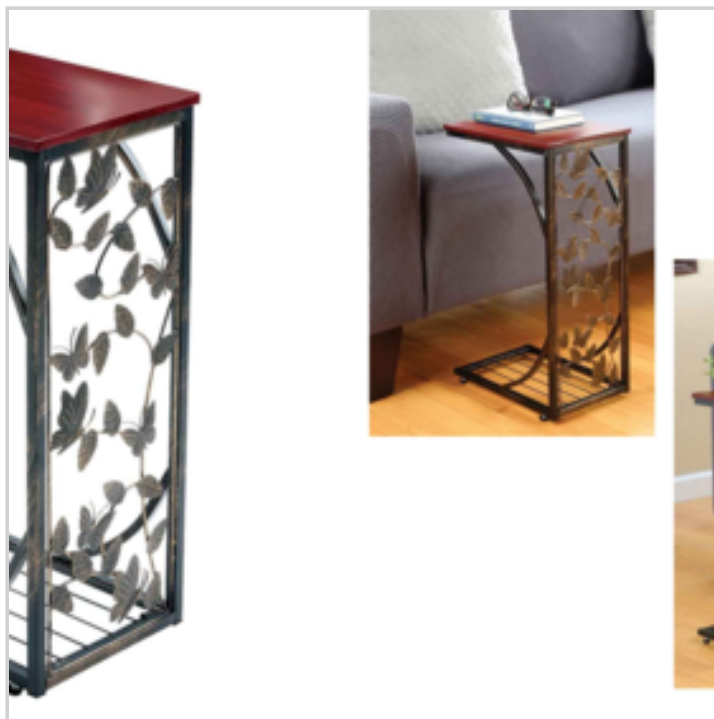

Réf. : 11284133

Prix : 8.6 €

Offre de prix : OP15982 (prix valable jusqu'au : 20/04/2026)

TABLE PIED DECO PAPILLONS

Réf. 11203133

Table bout de canapé : pour avoir l'essentiel à portée de main (lunettes, livres, télécommandes...)
Pied décor entrelacs de feuilles et de papillons : la base peut se glisser sous le canapé ou le fauteuil
Plateau en MDF
TAXE ECOMOBILIER : + 0.09€ HT - 0.11€ TTC
92 pcs/palette