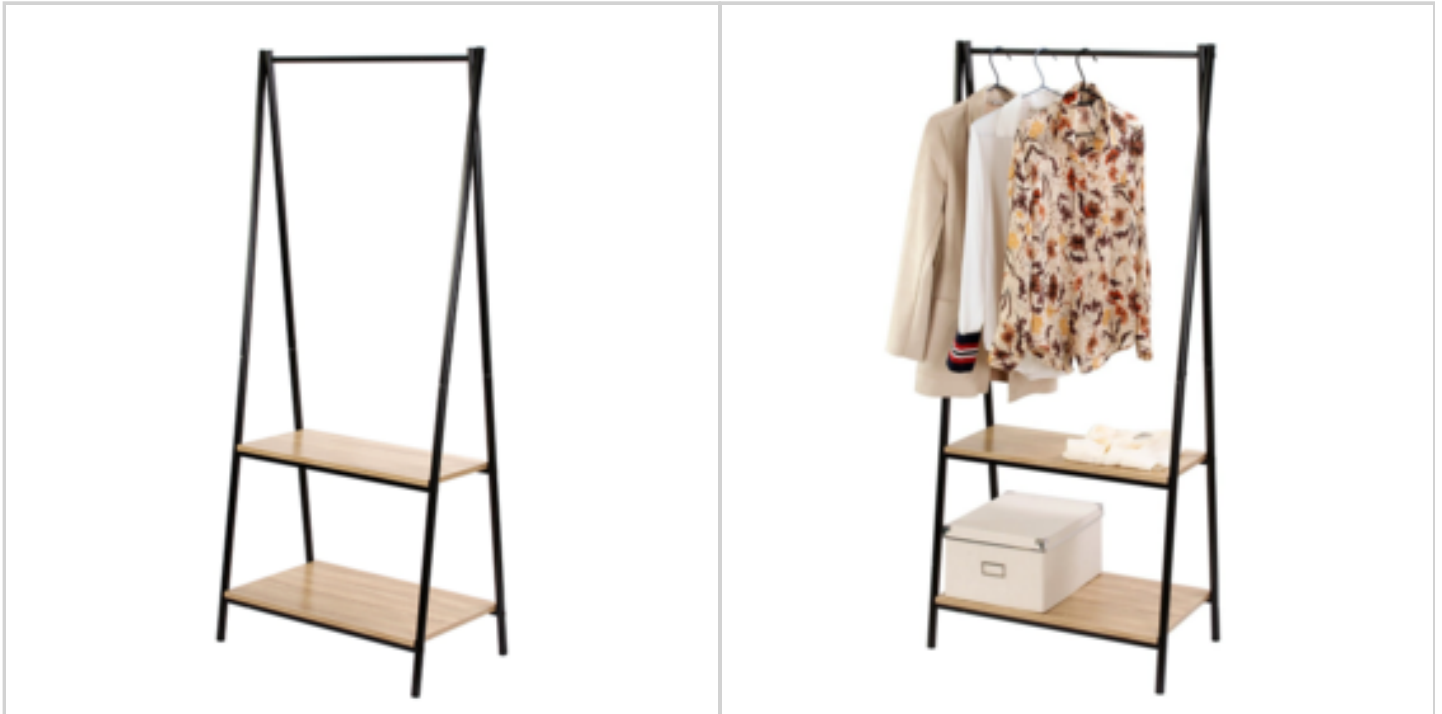

Portant + 2 étagères. Fabriqué en panneaux de particules décor bois, structure en acier noir avec vis noires.

Charge maximale des tablettes : 7 kgs

Charge maximale de la barre penderie : 5 kgs

INFOS DÉTAILLÉES