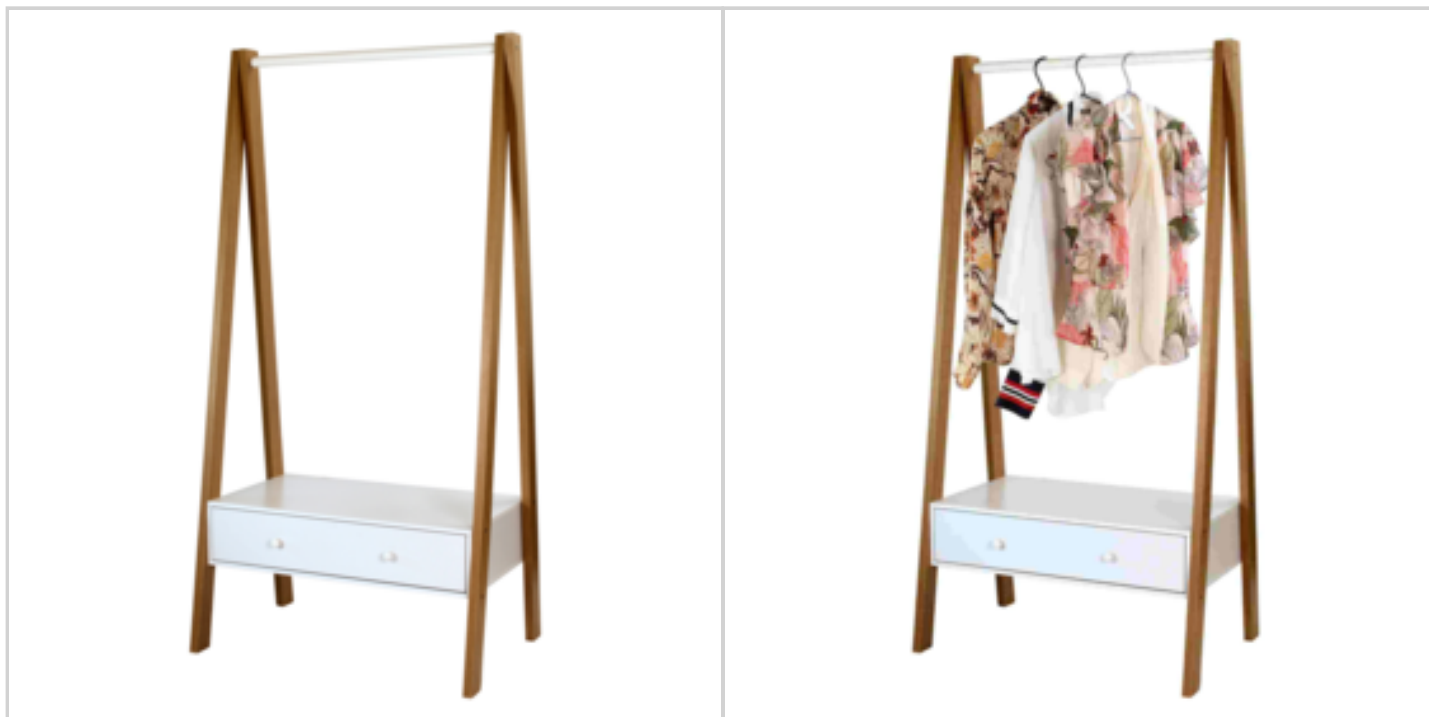

Offre de prix : OP15964 (prix valable jusqu'au : 21/04/2026)

PENDERIE CHEVALET 1 GRAND TIROIR

Réf. 11448133

Penderie forme chevalet avec un grand tiroir en panneaux de particule 12mm, coloris blanc
Montants en panneaux de particules décor bois 64x23mm

Barre penderie en MDF

dimensions intérieures du tiroir : Larg : 67.5cm x Prof : 34cm x Hauteur : 8.5cm

Poids supporté par le tiroir (chargement du tiroir) : 10kgs

Poids supporté par l'étagère au-dessus du tiroir : 20 kgs

Poids supporté par la barre penderie : 10 kgs

ECOPART : 1.08€ HT

INFOS DÉTAILLÉES

Matière : Panneaux de particules

Poids Brut : 18000 gr.

Poids Net : 17000 gr.

Dimensions article : P 0 x l 0 x h 0 cm

Emballage: Boite 48x7,6x169.5cm

MOQ : 1

Numéro Tarif Douanier : 9403609000

Remarque :

EAN : 3456850114485

Réf. : 11448133

Prix : 29.37 €
+ 2.20 € d'éco-part