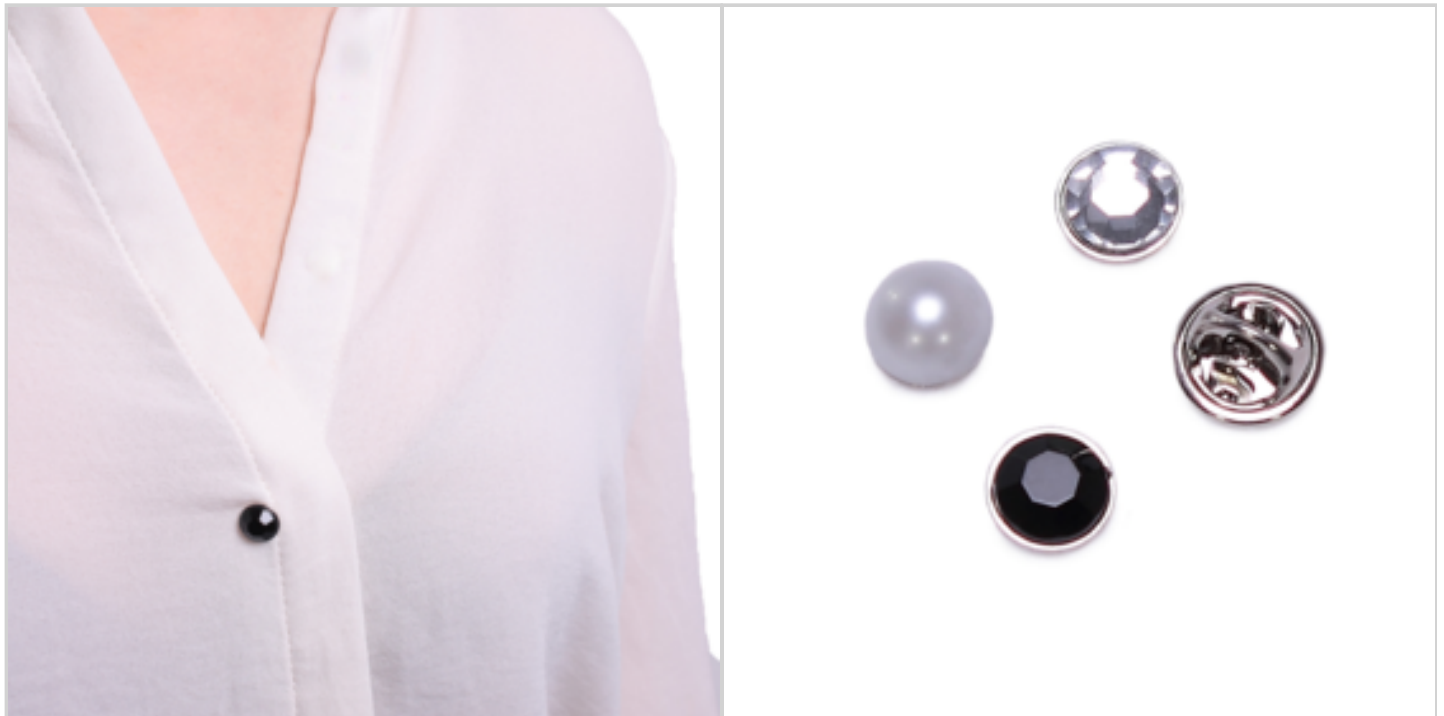

Offre de prix : OP15950 (prix valable jusqu'au : 18/04/2026)

3 BIJOUX FERME DECOLLETE

Réf. 71062333

Lot de 3 pressions avec clip (à la manière des pins), pour fermer élégamment votre chemisier ou votre gilet si ce dernier est trop échancré

Décoratif et pratique pour y accrocher les bijoux, notamment les boucles d'oreilles avec attaches pour oreilles percées, les colliers, bracelets

Le socle récipient (dia 10cm) peut également servir de vide poche pour les bagues, montre...

Permet de ranger toutes sortes de bijoux, nombreux trous prévus pour les boucles d'oreilles à tige
Facile à assembler : les 2 parties de l'arbre s'emboitent et sont maintenues dans la coupelle grâce à un aimant
dia coupelle 12cm
coloris blanc