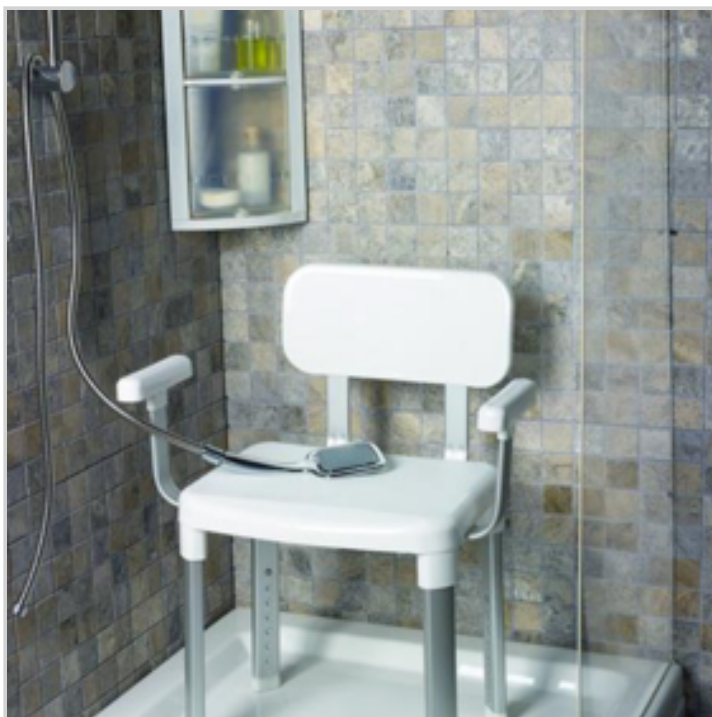

Offre de prix : OP15941 (prix valable jusqu'au : 03/02/2026)

CHAISE DE DOUCHE AVEC ACCOUDOIRS

Réf. 40467133

- **Design moderne !**
- **Robuste!**
- **Fabriqué en Europe.**

Cette chaise de douche se démarque par son design moderne.
Avec dossier et accoudoirs : idéal pour se laver en toute facilité.
Bords arrondis.

Les pieds sont équipés d'embouts antidérapants en caoutchouc afin de garantir sa stabilité.

Supporte jusqu'à 150 kgs

Ajustable en hauteur.

Hauteur de l'assise de 38 - 48 cm.

Hauteur de la chaise : 70 - 80 cm

Dimensions de l'assise : 42 x 34 cm

INFOS DÉTAILLÉES

Matière : aluminium anodisé, plastique

Poids Brut : 4100 gr.

Poids Net : 3650 gr.

Dimensions article : P 0 x l 0 x h 0 cm

Emballage: Boite carton couleur 56 x 10 x 37,5 cm

MOQ : 1

Numéro Tarif Douanier : 94017900

Remarque :

EAN : 4017805439078

Réf. : 40467133

Prix : 39.33 €