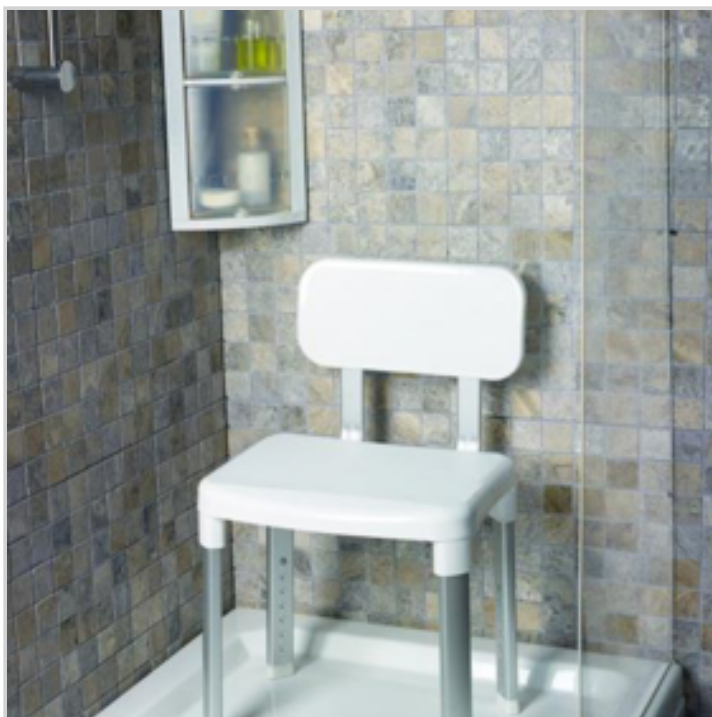

Offre de prix : OP15941 (prix valable jusqu'au : 19/04/2026)

CHAISE DE DOUCHE

Réf. 40469133

- **Design moderne !**
- **Robuste!**
- **Fabriqué en Europe.**

Cette chaise de douche se démarque par son design moderne.

Idéal pour se laver en toute facilité.

Bords arrondis.

Les pieds sont équipés d'embouts antidérapants en caoutchouc afin de garantir sa stabilité.

Supporte jusqu'à 150 kgs

Ajustable en hauteur.

Hauteur de l'assise de 38 - 48 cm.

Hauteur de la chaise : 70 - 80 cm

Dimensions de l'assise : 42 x 34 cm

INFOS DÉTAILLÉES

Matière : aluminium anodisé, plastique

Poids Brut : 3600 gr.

Poids Net : 3300 gr.

Dimensions article : P 0 x l 0 x h 0 cm

Emballage: Boite clr 44 x 10 x 37,5 cm

MOQ : 1

Numéro Tarif Douanier : 94017900

Remarque :

EAN : 4017805439061

Réf. : 40469133

Prix : 33.39 €
+ 0.76 € d'éco-part