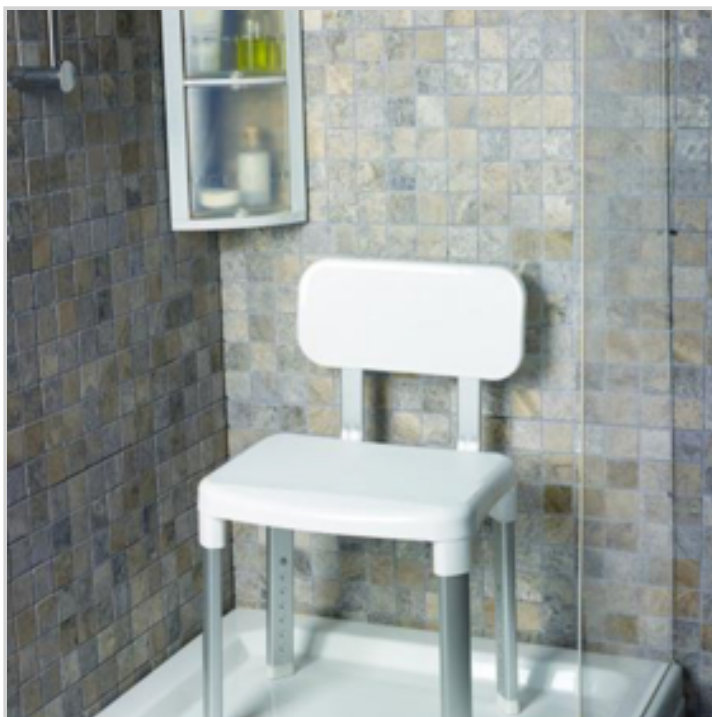

Offre de prix : OP15941 (prix valable jusqu'au : 03/02/2026)

CHAISE DE DOUCHE

Réf. 40469133

- **Design moderne !**
- **Robuste!**
- **Fabriqué en Europe.**

Cette chaise de douche se démarque par son design moderne.

Idéal pour se laver en toute facilité.

Bords arrondis.

Les pieds sont équipés d'embouts antidérapants en caoutchouc afin de garantir sa stabilité.

Supporte jusqu'à 150 kgs

Ajustable en hauteur.

Hauteur de l'assise de 38 - 48 cm.

Hauteur de la chaise : 70 - 80 cm

Dimensions de l'assise : 42 x 34 cm

INFOS DÉTAILLÉES

Matière : aluminium anodisé, plastique

Poids Brut : 3600 gr.

Poids Net : 3300 gr.

Dimensions article : P 0 x l 0 x h 0 cm

Emballage: Boite clr 44 x 10 x 37,5 cm

MOQ : 1

Numéro Tarif Douanier : 94017900

Remarque :

EAN : 4017805439061

Réf. : 40469133

Prix : 33.39 €
+ 0.76 € d'éco-part