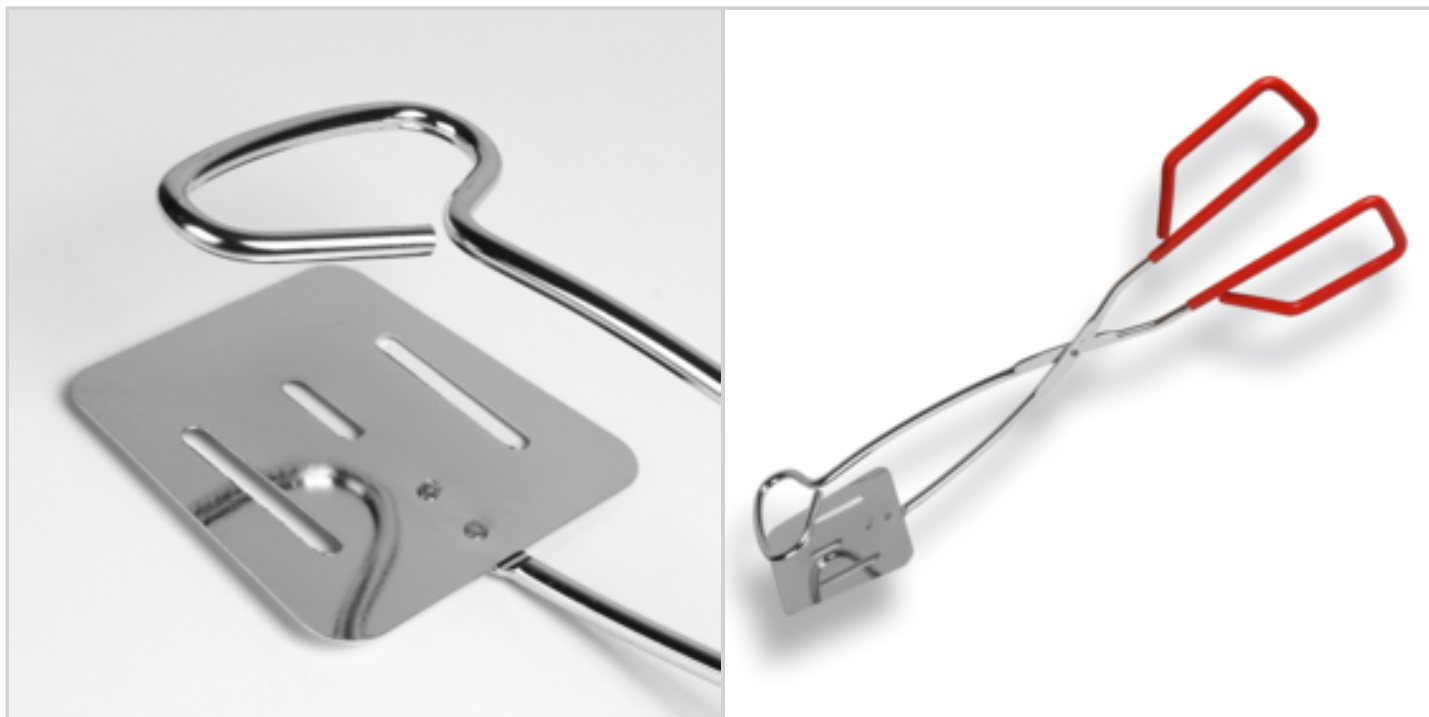

Offre de prix : OP15923 (prix valable jusqu'au : 20/04/2026)

MAXI PINCE SPECIAL GRILLADE

Réf. 62536133

- 2 en 1 !
- Pince et spatule.

Cette maxi pince 2 en 1 est l'ustensile indispensable pour LA CUISINE ou le barbecue.

A la fois spatule et pince, elle vous permet de saisir et retourner en toute facilité vos grillades.

Poignées antidérapantes et extra longues.

INFOS DÉTAILLÉES

Matière :

Poids Brut : 0 gr.

Poids Net : 200 gr.

Dimensions article : P 0 x l 0 x h 0 cm

Emballage: sachet plastique

MOQ : 1

Numéro Tarif Douanier : 8215991000

Remarque :

EAN : 3456850625363 Réf. : 62536133

Prix : 2.15 €