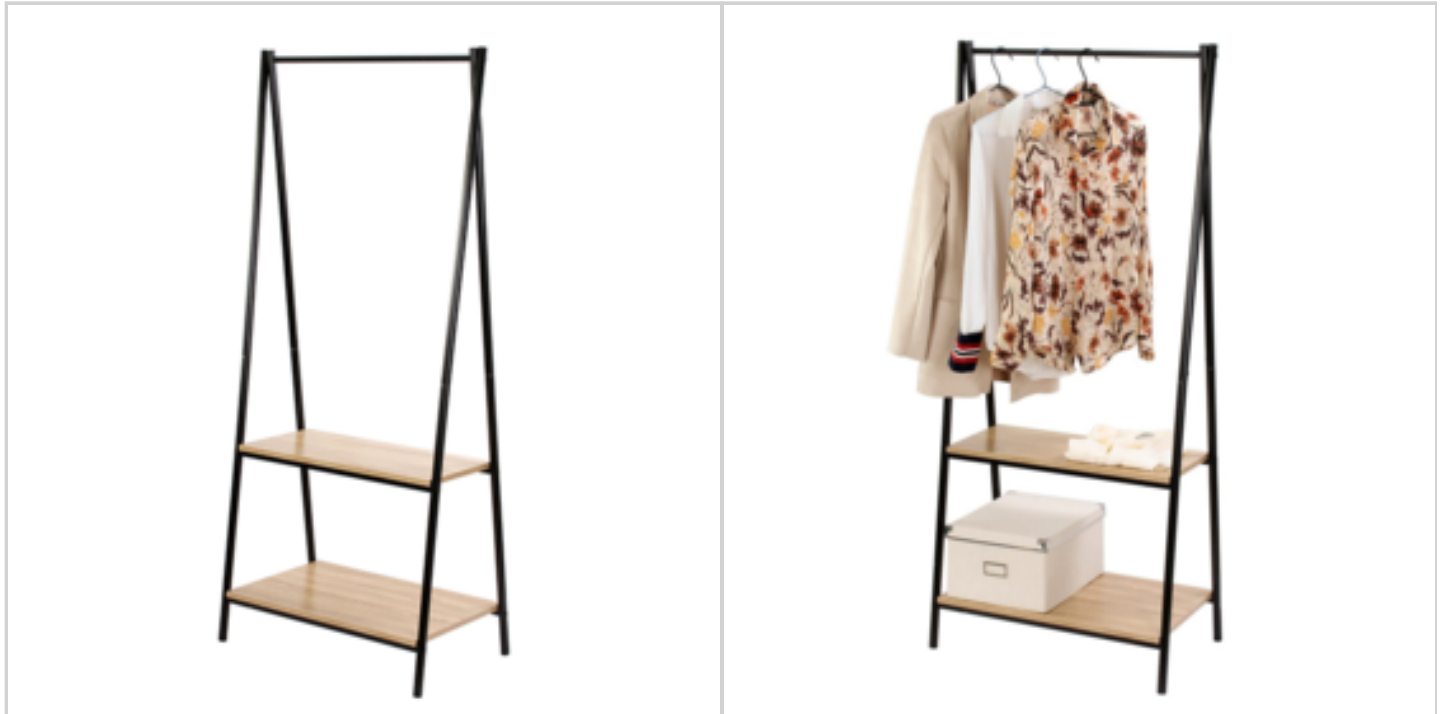

Offre de prix : OP15920 (prix valable jusqu'au : 18/04/2026)

PORTANT 2 ETAGERES

Réf. 11440133

Portant + 2 étagères. Fabriqué en panneaux de particules décor bois, structure en acier noir avec vis noires.

Charge maximale des tablettes : 7 kgs

Charge maximale de la barre penderie : 5 kgs

INFOS DÉTAILLÉES

Matière : Panneaux de particules décor bois, structure en acier noir

Poids Brut : 7400 gr.

Poids Net : 6900 gr.

Matière : Panneaux de particules mélaminés décor bois, structure en acier noir avec vis noires

Poids Brut : 18900 gr.

Poids Net : 17600 gr.

Dimensions article : P 0 x l 0 x h 0 cm

Emballage: boîte carton 170x42x11cm